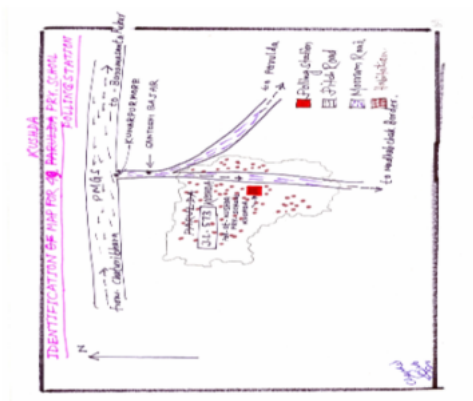

Nazri Naksha