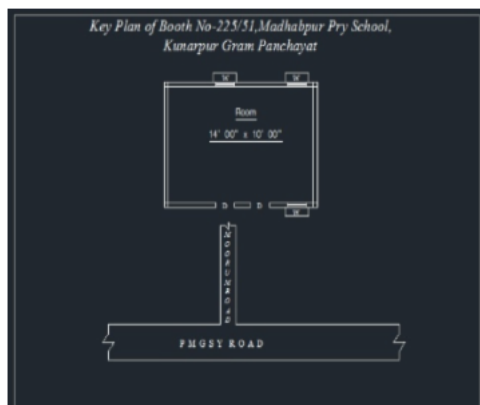

নির্বাচক নিবন্ধন আধিকারিকের স্বাক্ষর

Nazri Naksha

Google Map View

Polling Station Building Front View

Polling Station Front View

Cad View

Key MAP View

1 নাম : নমিতা দাস (বেরা) স্বামীর নাম: আশীষ কুমার বেরা বাড়ির নং : n0096 বয়স : 44 লিঙ্গ : মহিলা	HNQ2289031 ফটো উপলব্ধ	2 নাম : শম্পারানী ওবা (মানা) স্বামীর নাম: চৈতন্যচরন মানা বাড়ির নং : n0093 বয়স : 36 লিঙ্গ : মহিলা	WFY1296680 ফটো উপলব্ধ	3 নাম : দীপক কোটাল পিতার নাম: ভূগুরাম কোটাল বাড়ির নং : 0088 বয়স : 26 লিঙ্গ : পুরুষ	WFY2353464 ফটো উপলব্ধ
4 নাম : সমির কোটাল পিতার নাম: বৈশাখী কোটাল বাড়ির নং : 0073 বয়স : 26 লিঙ্গ : পুরুষ	WFY2353480 ফটো উপলব্ধ	5 নাম : শিউলী মল্লিক কোটাল স্বামীর নাম: সঞ্জয় মল্লিক বাড়ির নং : এন0081 বয়স : 24 লিঙ্গ : মহিলা	WFY2578698 ফটো উপলব্ধ	6 নাম : রমেশ কোটাল পিতার নাম: সূর্যকান্ত কোটাল বাড়ির নং : এন0080 বয়স : 23 লিঙ্গ : পুরুষ	WFY2683340 ফটো উপলব্ধ
7 নাম : নভেন্দু কোটাল পিতার নাম: নকুল চন্দ্র কোটাল বাড়ির নং : এন00124 বয়স : 22 লিঙ্গ : পুরুষ	WFY2729572 ফটো উপলব্ধ	8 নাম : বৈশাখী কোটাল স্বামীর নাম: বিশ্বনাথ কোটাল বাড়ির নং : n0073 বয়স : 55 লিঙ্গ : মহিলা	HNQ2288900 ফটো উপলব্ধ	9 নাম : অনন্ত কোটাল পিতার নাম: সাধু কোটাল বাড়ির নং : n0074 বয়স : 67 লিঙ্গ : পুরুষ	WB/32/227/030638 ফটো উপলব্ধ
10 নাম : গৌতম কোটাল পিতার নাম: অনন্ত কোটাল বাড়ির নং : n0074 বয়স : 46 লিঙ্গ : পুরুষ	HNQ2288843 ফটো উপলব্ধ	11 নাম : সূর্যকান্ত কোটাল পিতার নাম: সুভাষ কোটাল বাড়ির নং : n0080 বয়স : 44 লিঙ্গ : পুরুষ	HNQ2014983 ফটো উপলব্ধ	12 নাম : কাজলরানী কোটাল স্বামীর নাম: পূর্ণ কোটাল বাড়ির নং : n0072 বয়স : 77 লিঙ্গ : মহিলা	WB/32/227/030333 ফটো উপলব্ধ
13 নাম : পুতুলরানী কোটাল স্বামীর নাম: সহদেব কোটাল বাড়ির নং : n0081 বয়স : 54 লিঙ্গ : মহিলা	WB/32/227/030322 ফটো উপলব্ধ	14 নাম : মানিক কোটাল পিতার নাম: সহদেব কোটাল বাড়ির নং : n0081 বয়স : 45 লিঙ্গ : পুরুষ	HNQ2485001 ফটো উপলব্ধ	15 নাম : প্রতিমা কোটাল স্বামীর নাম: মানিক কোটাল বাড়ির নং : n0081 বয়স : 44 লিঙ্গ : মহিলা	WFY1418219 ফটো উপলব্ধ
16 নাম : বিশ্বনাথ কোটাল পিতার নাম: কর্ণ কোটাল বাড়ির নং : n0087 বয়স : 59 লিঙ্গ : পুরুষ	WB/32/227/030167 ফটো উপলব্ধ	17 নাম : সীতা কোটাল স্বামীর নাম: বিশ্বনাথ কোটাল বাড়ির নং : n0087 বয়স : 55 লিঙ্গ : মহিলা	WB/32/227/030151 ফটো উপলব্ধ	18 নাম : লতিকা কোটাল স্বামীর নাম: মোহন কোটাল বাড়ির নং : n0089 বয়স : 39 লিঙ্গ : মহিলা	WFY1801554 ফটো উপলব্ধ
19 নাম : দিপালী নায়ক পিতার নাম: বাটু নায়ক বাড়ির নং : n0072 বয়স : 31 লিঙ্গ : মহিলা	WFY1824770 ফটো উপলব্ধ	20 নাম : প্রদীপ কোটাল পিতার নাম: বিশ্বনাথ কোটাল বাড়ির নং : n0087 বয়স : 29 লিঙ্গ : পুরুষ	WFY1824721 ফটো উপলব্ধ	21 নাম : মোহন কোটাল পিতার নাম: বাহাদুর কোটাল বাড়ির নং : n0089 বয়স : 46 লিঙ্গ : পুরুষ	HNQ2288876 ফটো উপলব্ধ
22 নাম : বাহাদুর কোটাল পিতার নাম: সাধু কোটাল বাড়ির নং : n0089 বয়স : 64 লিঙ্গ : পুরুষ	HNQ2566099 ফটো উপলব্ধ	23 নাম : সুজয় কোটাল পিতার নাম: মোহন কোটাল বাড়ির নং : এন0089 বয়স : 21 লিঙ্গ : পুরুষ	WFY2807451 ফটো উপলব্ধ	24 নাম : দুর্গা বেরা (দাস) স্বামীর নাম: বরুণ দাস বাড়ির নং : n0088 বয়স : 31 লিঙ্গ : মহিলা	WFY1658004 ফটো উপলব্ধ
25 নাম : বরুণ দাস পিতার নাম: কানাই দাস বাড়ির নং : n0088 বয়স : 39 লিঙ্গ : পুরুষ	WFY0239582 ফটো উপলব্ধ	26 নাম : ফাল্গুনী কোটাল স্বামীর নাম: বিমল কোটাল বাড়ির নং : n0088 বয়স : 40 লিঙ্গ : মহিলা	HNQ2485019 ফটো উপলব্ধ	27 নাম : বিমল কোটাল পিতার নাম: সনাতন কোটাল বাড়ির নং : n0088 বয়স : 47 লিঙ্গ : পুরুষ	HNQ2014975 ফটো উপলব্ধ
28 নাম : অঞ্জু কোটাল স্বামীর নাম: ভূগুরাম কোটাল বাড়ির নং : n0088 বয়স : 46 লিঙ্গ : মহিলা	HNQ2289338 ফটো উপলব্ধ	29 নাম : ভূগুরাম কোটাল পিতার নাম: সনাতন কোটাল বাড়ির নং : n0088 বয়স : 50 লিঙ্গ : পুরুষ	HNQ1361294 ফটো উপলব্ধ	30 নাম : সনাতন কোটাল পিতার নাম: বংকীম কোটাল বাড়ির নং : n0088 বয়স : 81 লিঙ্গ : পুরুষ	WB/32/227/030338 ফটো উপলব্ধ