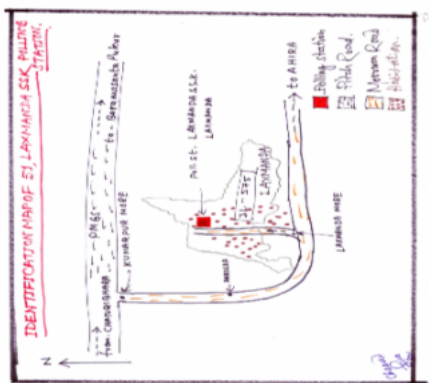

নির্বাচক নিবন্ধন আধিকারিকের স্বাক্ষর

Nazri Naksha

Google Map View

Polling Station Building Front View

Polling Station Front View

Cad View

Key MAP View

1 নাম : নমিতা দাস (বেরা) স্বামীর নাম: আশীষ কুমার বেরা বাড়ির নং : n0096 বয়স : 44 লিঙ্গ : মহিলা	HNQ2289031 ফটো উপলব্ধ	2 নাম : শম্পারানী ওবা (মানা) স্বামীর নাম: চৈতন্যচরন মানা বাড়ির নং : n0093 বয়স : 36 লিঙ্গ : মহিলা	WFY1296680 ফটো উপলব্ধ	3 নাম : দীপক কোটাল পিতার নাম: ভূগুরাম কোটাল বাড়ির নং : 0088 বয়স : 26 লিঙ্গ : পুরুষ	WFY2353464 ফটো উপলব্ধ
4 নাম : সমির কোটাল পিতার নাম: বৈশাখী কোটাল বাড়ির নং : 0073 বয়স : 26 লিঙ্গ : পুরুষ	WFY2353480 ফটো উপলব্ধ	5 নাম : শিউলী মল্লিক কোটাল স্বামীর নাম: সঞ্জয় মল্লিক বাড়ির নং : এন0081 বয়স : 24 লিঙ্গ : মহিলা	WFY2578698 ফটো উপলব্ধ	6 নাম : রমেশ কোটাল পিতার নাম: সূর্যকান্ত কোটাল বাড়ির নং : এন0080 বয়স : 23 লিঙ্গ : পুরুষ	WFY2683340 ফটো উপলব্ধ
7 নাম : নভেন্দু কোটাল পিতার নাম: নকুল চন্দ্র কোটাল বাড়ির নং : এন00124 বয়স : 22 লিঙ্গ : পুরুষ	WFY2729572 ফটো উপলব্ধ	8 নাম : বৈশাখী কোটাল স্বামীর নাম: বিশ্বনাথ কোটাল বাড়ির নং : n0073 বয়স : 55 লিঙ্গ : মহিলা	HNQ2288900 ফটো উপলব্ধ	9 নাম : অনন্ত কোটাল পিতার নাম: সাধু কোটাল বাড়ির নং : n0074 বয়স : 67 লিঙ্গ : পুরুষ	WB/32/227/030638 ফটো উপলব্ধ
10 নাম : গৌতম কোটাল পিতার নাম: অনন্ত কোটাল বাড়ির নং : n0074 বয়স : 46 লিঙ্গ : পুরুষ	HNQ2288843 ফটো উপলব্ধ	11 নাম : সূর্যকান্ত কোটাল পিতার নাম: সুভাষ কোটাল বাড়ির নং : n0080 বয়স : 44 লিঙ্গ : পুরুষ	HNQ2014983 ফটো উপলব্ধ	12 নাম : কাজলরানী কোটাল স্বামীর নাম: পূর্ণ কোটাল বাড়ির নং : n0072 বয়স : 77 লিঙ্গ : মহিলা	WB/32/227/030333 ফটো উপলব্ধ
13 নাম : পুতুলরানী কোটাল স্বামীর নাম: সহদেব কোটাল বাড়ির নং : n0081 বয়স : 54 লিঙ্গ : মহিলা	WB/32/227/030322 ফটো উপলব্ধ	14 নাম : মানিক কোটাল পিতার নাম: সহদেব কোটাল বাড়ির নং : n0081 বয়স : 45 লিঙ্গ : পুরুষ	HNQ2485001 ফটো উপলব্ধ	15 নাম : প্রতিমা কোটাল স্বামীর নাম: মানিক কোটাল বাড়ির নং : n0081 বয়স : 44 লিঙ্গ : মহিলা	WFY1418219 ফটো উপলব্ধ
16 নাম : বিশ্বনাথ কোটাল পিতার নাম: কর্ণ কোটাল বাড়ির নং : n0087 বয়স : 59 লিঙ্গ : পুরুষ	WB/32/227/030167 ফটো উপলব্ধ	17 নাম : সীতা কোটাল স্বামীর নাম: বিশ্বনাথ কোটাল বাড়ির নং : n0087 বয়স : 55 লিঙ্গ : মহিলা	WB/32/227/030151 ফটো উপলব্ধ	18 নাম : লতিকা কোটাল স্বামীর নাম: মোহন কোটাল বাড়ির নং : n0089 বয়স : 39 লিঙ্গ : মহিলা	WFY1801554 ফটো উপলব্ধ
19 নাম : দিপালী নায়ক পিতার নাম: বাটু নায়ক বাড়ির নং : n0072 বয়স : 31 লিঙ্গ : মহিলা	WFY1824770 ফটো উপলব্ধ	20 নাম : প্রদীপ কোটাল পিতার নাম: বিশ্বনাথ কোটাল বাড়ির নং : n0087 বয়স : 29 লিঙ্গ : পুরুষ	WFY1824721 ফটো উপলব্ধ	21 নাম : মোহন কোটাল পিতার নাম: বাহাদুর কোটাল বাড়ির নং : n0089 বয়স : 46 লিঙ্গ : পুরুষ	HNQ2288876 ফটো উপলব্ধ
22 নাম : বাহাদুর কোটাল পিতার নাম: সাধু কোটাল বাড়ির নং : n0089 বয়স : 64 লিঙ্গ : পুরুষ	HNQ2566099 ফটো উপলব্ধ	23 নাম : সুজয় কোটাল পিতার নাম: মোহন কোটাল বাড়ির নং : এন0089 বয়স : 21 লিঙ্গ : পুরুষ	WFY2807451 ফটো উপলব্ধ	24 নাম : দুর্গা বেরা (দাস) স্বামীর নাম: বরুণ দাস বাড়ির নং : n0088 বয়স : 31 লিঙ্গ : মহিলা	WFY1658004 ফটো উপলব্ধ
25 নাম : বরুণ দাস পিতার নাম: কানাই দাস বাড়ির নং : n0088 বয়স : 39 লিঙ্গ : পুরুষ	WFY0239582 ফটো উপলব্ধ	26 নাম : ফাল্গুনী কোটাল স্বামীর নাম: বিমল কোটাল বাড়ির নং : n0088 বয়স : 40 লিঙ্গ : মহিলা	HNQ2485019 ফটো উপলব্ধ	27 নাম : বিমল কোটাল পিতার নাম: সনাতন কোটাল বাড়ির নং : n0088 বয়স : 47 লিঙ্গ : পুরুষ	HNQ2014975 ফটো উপলব্ধ
28 নাম : অঞ্জু কোটাল স্বামীর নাম: ভূগুরাম কোটাল বাড়ির নং : n0088 বয়স : 46 লিঙ্গ : মহিলা	HNQ2289338 ফটো উপলব্ধ	29 নাম : ভূগুরাম কোটাল পিতার নাম: সনাতন কোটাল বাড়ির নং : n0088 বয়স : 50 লিঙ্গ : পুরুষ	HNQ1361294 ফটো উপলব্ধ	30 নাম : সনাতন কোটাল পিতার নাম: বংকীম কোটাল বাড়ির নং : n0088 বয়স : 81 লিঙ্গ : পুরুষ	WB/32/227/030338 ফটো উপলব্ধ