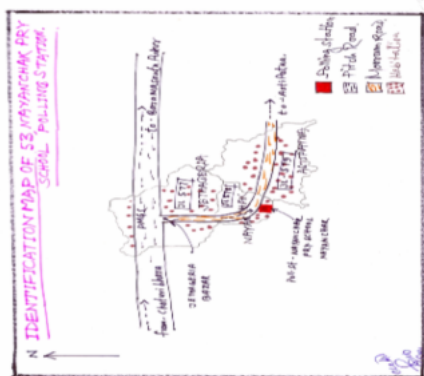

Nazri Naksha