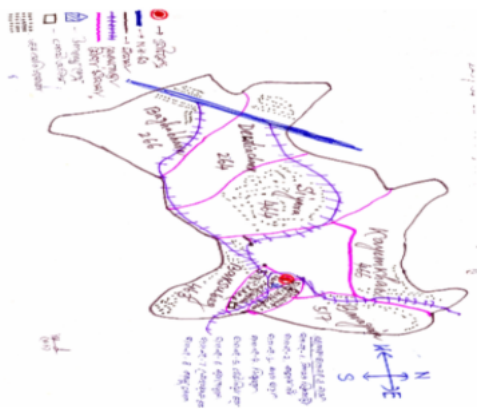

Nazri Naksha