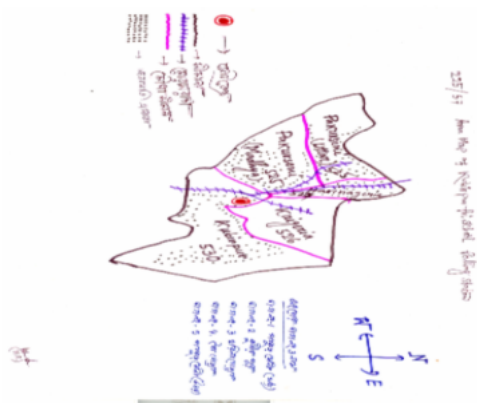

Nazri Naksha