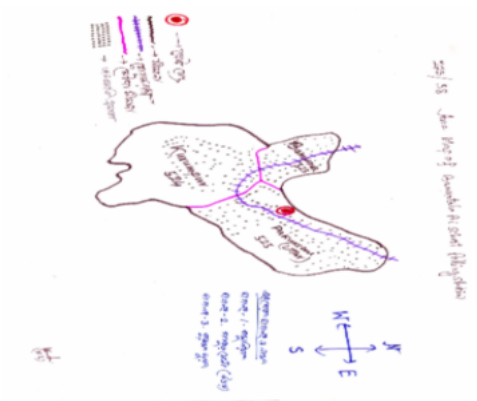

Nazri Naksha