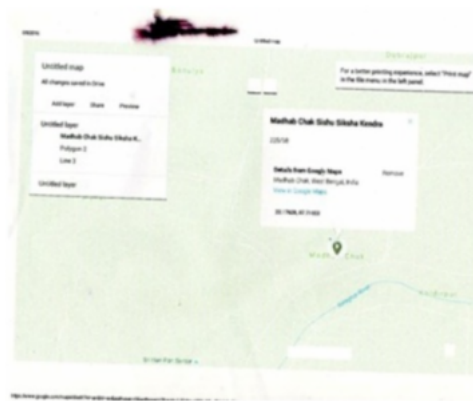

Google Map View