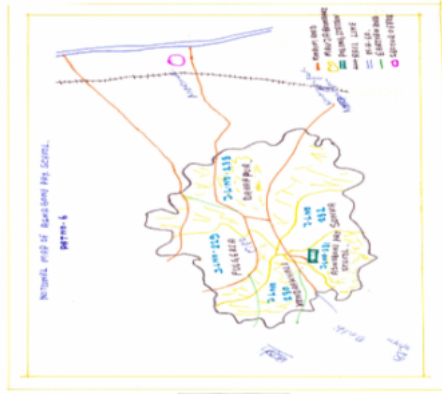

Nazri Naksha