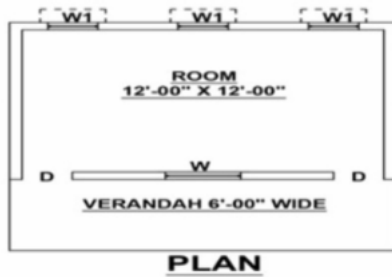

নির্বাচক নিবন্ধন আধিকারিকের স্বাক্ষর

Nazri Naksha

Google Map View

Polling Station Building Front View

Polling Station Front View

Cad View

Key MAP View

1 নাম : রাখাপদ কোটাল পিতার নাম: অতুলচন্দ্র কোটাল বাড়ির নং : n0061 বয়স : 49 লিঙ্গ : পুরুষ	JQM1365121 ফটো উপলব্ধ	2 নাম : বকুল কোটাল স্বামীর নাম: রাখাপদ কোটাল বাড়ির নং : n0061 বয়স : 44 লিঙ্গ : মহিলা	JQM1437326 ফটো উপলব্ধ	3 নাম : সুতপা ঘোড়াই (মাইতি) স্বামীর নাম: বিশ্বজিৎ মাইতি বাড়ির নং : n0266 বয়স : 41 লিঙ্গ : মহিলা	HNQ2329209 ফটো উপলব্ধ
4 নাম : রজত চক্রবর্তী পিতার নাম: রবীন্দ্রনাথ চক্রবর্তী বাড়ির নং : এন0042 বয়স : 24 লিঙ্গ : পুরুষ	WFY2567543 ফটো উপলব্ধ	5 নাম : সুমন চক্রবর্তী পিতার নাম: মদন চক্রবর্তী বাড়ির নং : এন0042 বয়স : 26 লিঙ্গ : পুরুষ	WFY2354413 ফটো উপলব্ধ	6 নাম : সুশীলা চক্রবর্তী অন্যান্য: ত্রিলোচন চক্রবর্তী বাড়ির নং : n0042 বয়স : 74 লিঙ্গ : মহিলা	WB/32/226/549459 ফটো উপলব্ধ
7 নাম : রুনু চক্রবর্তী স্বামীর নাম: বদন চক্রবর্তী বাড়ির নং : n0042 বয়স : 44 লিঙ্গ : মহিলা	JQM2055549 ফটো উপলব্ধ	8 নাম : বদন চক্রবর্তী পিতার নাম: ত্রিলোচন চক্রবর্তী বাড়ির নং : n0042 বয়স : 44 লিঙ্গ : পুরুষ	JQM1436070 ফটো উপলব্ধ	9 নাম : টুকু চক্রবর্তী স্বামীর নাম: মদন চক্রবর্তী বাড়ির নং : n0042 বয়স : 44 লিঙ্গ : মহিলা	JQM1436906 ফটো উপলব্ধ
10 নাম : মদন চক্রবর্তী পিতার নাম: ত্রিলোচন চক্রবর্তী বাড়ির নং : n0042 বয়স : 45 লিঙ্গ : পুরুষ	JQM1436880 ফটো উপলব্ধ	11 নাম : সমির চক্রবর্তী পিতার নাম: মদন চক্রবর্তী বাড়ির নং : এন0042 বয়স : 22 লিঙ্গ : পুরুষ	WFY2720126 ফটো উপলব্ধ	12 নাম : রাজীব চক্রবর্তী পিতার নাম: রবীন্দ্রনাথ চক্রবর্তী বাড়ির নং : এন0042 বয়স : 22 লিঙ্গ : পুরুষ	WFY2799278 ফটো উপলব্ধ
13 নাম : সোনালী জানা (মেটিয়া) স্বামীর নাম: মদন মোহন মেটিয়া বাড়ির নং : n0041 বয়স : 44 লিঙ্গ : মহিলা	JQM1437458 ফটো উপলব্ধ	14 নাম : উষারানী জানা স্বামীর নাম: সুধীর জানা বাড়ির নং : n0041 বয়স : 69 লিঙ্গ : মহিলা	WB/32/226/549488 ফটো উপলব্ধ	15 নাম : সুধীর জানা পিতার নাম: ভানুচরণ জানা বাড়ির নং : n0041 বয়স : 80 লিঙ্গ : পুরুষ	WB/32/226/549624 ফটো উপলব্ধ
16 নাম : সঙ্গীতা জানা স্বামীর নাম: অসীম জানা বাড়ির নং : n0029 বয়স : 42 লিঙ্গ : মহিলা	JQM2286110 ফটো উপলব্ধ	17 নাম : অসিম জানা পিতার নাম: ভাকু চরণ জানা বাড়ির নং : n0029 বয়স : 47 লিঙ্গ : পুরুষ	JQM2055556 ফটো উপলব্ধ	18 নাম : কাজল জানা স্বামীর নাম: ভাকুচরণ জানা বাড়ির নং : n0029 বয়স : 70 লিঙ্গ : মহিলা	WB/32/226/549620 ফটো উপলব্ধ
19 নাম : হরিপদ জানা পিতার নাম: ভানুচরণ জানা বাড়ির নং : n0041 বয়স : 68 লিঙ্গ : পুরুষ	WFY2485878 ফটো উপলব্ধ	20 নাম : মঙ্গলময়ী জানা(মেটিয়া) স্বামীর নাম: কার্তিক মেটিয়া বাড়ির নং : n0293 বয়স : 30 লিঙ্গ : মহিলা	WFY1837715 ফটো উপলব্ধ	21 নাম : সমর দাস পিতার নাম: ধনঞ্জয় দাস বাড়ির নং : n0298 বয়স : 28 লিঙ্গ : পুরুষ	WFY2291946 ফটো উপলব্ধ
22 নাম : অমর দাস পিতার নাম: ধনঞ্জয় দাস বাড়ির নং : N0035 বয়স : 25 লিঙ্গ : পুরুষ	WFY2493450 ফটো উপলব্ধ	23 নাম : রাখাল দাস পিতার নাম: বিনোদ দাস বাড়ির নং : n0038 বয়স : 56 লিঙ্গ : পুরুষ	WB/32/226/549018 ফটো উপলব্ধ	24 নাম : গোপাল দাস পিতার নাম: বিনোদ দাস বাড়ির নং : n0037 বয়স : 60 লিঙ্গ : পুরুষ	WB/32/226/549030 ফটো উপলব্ধ
25 নাম : চন্দনারানী দাস স্বামীর নাম: ধনঞ্জয় দাস বাড়ির নং : n0035 বয়স : 46 লিঙ্গ : মহিলা	JQM1436633 ফটো উপলব্ধ	26 নাম : ধনঞ্জয় দাস পিতার নাম: বিনোদ দাস বাড়ির নং : n0035 বয়স : 54 লিঙ্গ : পুরুষ	WB/32/226/549657 ফটো উপলব্ধ	27 নাম : চন্দ্রারানী দাস স্বামীর নাম: গোপাল দাস বাড়ির নং : n0037 বয়স : 53 লিঙ্গ : মহিলা	WB/32/226/549486 ফটো উপলব্ধ
28 নাম : চন্দন দাস পিতার নাম: গোপাল দাস বাড়ির নং : n0037 বয়স : 33 লিঙ্গ : পুরুষ	WFY1539774 ফটো উপলব্ধ	29 নাম : মিলনরানী দাস স্বামীর নাম: রাখাল দাস বাড়ির নং : n0038 বয়স : 52 লিঙ্গ : মহিলা	JQM2286128 ফটো উপলব্ধ	30 নাম : পবিত্রা দোলাই স্বামীর নাম: ভীমা দোলাই বাড়ির নং : এন00139 বয়স : 25 লিঙ্গ : মহিলা	WFY2682342 ফটো উপলব্ধ