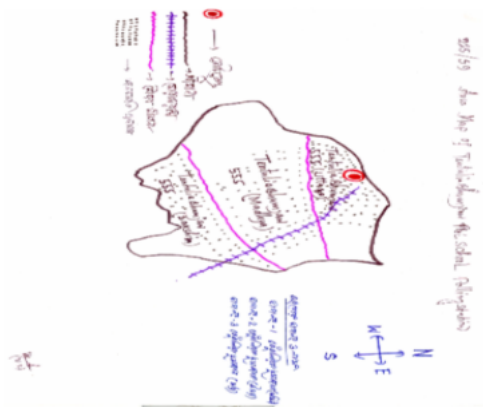

Nazri Naksha