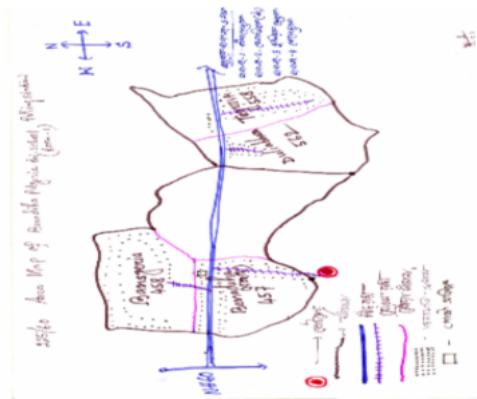

Nazri Naksha