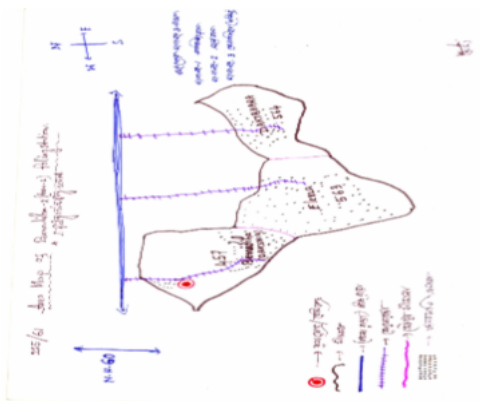

Nazri Naksha