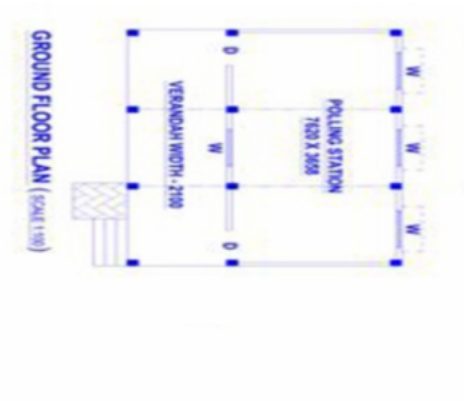

নির্বাচক নিবন্ধন আধিকারিকের স্বাক্ষর

Nazri Naksha

Google Map View

Polling Station Building Front View

Polling Station Front View

Cad View

Key MAP View

1 নাম : বকুল অধিকারী পিতার নাম: তপন অধিকারী বাড়ির নং : n0061 বয়স : 74 লিঙ্গ : মহিলা	WB/32/227/006140	ফটো উপলব্ধ	2 নাম : তপন অধিকারী পিতার নাম: হরিপদ অধিকারী বাড়ির নং : n0061 বয়স : 74 লিঙ্গ : পুরুষ	HNQ2281368	ফটো উপলব্ধ	3 নাম : প্রভাত অধিকারী পিতার নাম: অনন্ত অধিকারী বাড়ির নং : n0063 বয়স : 56 লিঙ্গ : পুরুষ	WB/32/227/006402	ফটো উপলব্ধ
4 নাম : চম্পারানী অধিকারী স্বামীর নাম: প্রভাত অধিকারী বাড়ির নং : n0063 বয়স : 44 লিঙ্গ : মহিলা	HNQ2003663	ফটো উপলব্ধ	5 নাম : ভীম অধিকারী পিতার নাম: সুবোধ অধিকারী বাড়ির নং : n0064 বয়স : 45 লিঙ্গ : পুরুষ	WFY1812270	ফটো উপলব্ধ	6 নাম : স্বপন অধিকারী পিতার নাম: হরিপদ অধিকারী বাড়ির নং : n0062 বয়স : 68 লিঙ্গ : পুরুষ	WB/32/227/006392	ফটো উপলব্ধ
7 নাম : কম্পনা অধিকারী স্বামীর নাম: গৌরাজ অধিকারী বাড়ির নং : n0064 বয়স : 43 লিঙ্গ : মহিলা	HNQ2281350	ফটো উপলব্ধ	8 নাম : গৌরাজ অধিকারী পিতার নাম: সুবোধ অধিকারী বাড়ির নং : n0064 বয়স : 50 লিঙ্গ : পুরুষ	WB/32/227/006582	ফটো উপলব্ধ	9 নাম : রিংকু হাজারি অধিকারী স্বামীর নাম: উত্তম অধিকারী বাড়ির নং : n0062 বয়স : 31 লিঙ্গ : মহিলা	WFY1828557	ফটো উপলব্ধ
10 নাম : মঞ্জু অধিকারী স্বামীর নাম: স্বপন অধিকারী বাড়ির নং : n0062 বয়স : 58 লিঙ্গ : মহিলা	WB/32/227/006384	ফটো উপলব্ধ	Q 11 নাম : উত্তম অধিকারী পিতার নাম: স্বপন অধিকারী বাড়ির নং : বয়স : 42 লিঙ্গ : পুরুষ	WFY1563220	ফটো উপলব্ধ	12 নাম : বুমা অধিকারী স্বামীর নাম: গৌতম অধিকারী বাড়ির নং : 0062 বয়স : 30 লিঙ্গ : মহিলা	WFY2362762	ফটো উপলব্ধ
13 নাম : সোমপ্রকাশ অধিকারী পিতার নাম: তপন অধিকারী বাড়ির নং : N0061 বয়স : 25 লিঙ্গ : পুরুষ	WFY2504249	ফটো উপলব্ধ	Q 14 নাম : গৌতম অধিকারী পিতার নাম: স্বপন অধিকারী বাড়ির নং : বয়স : 39 লিঙ্গ : পুরুষ	WFY1563238	ফটো উপলব্ধ	15 নাম : ধ্রুব অধিকারী মায়ের নাম: আল্পনা অধিকারী বাড়ির নং : N0064 বয়স : 25 লিঙ্গ : পুরুষ	WFY2504413	ফটো উপলব্ধ
16 নাম : আল্পনা অধিকারী স্বামীর নাম: ভীম অধিকারী বাড়ির নং : n0064 বয়স : 42 লিঙ্গ : মহিলা	HNQ2003697	ফটো উপলব্ধ	17 নাম : সৌরভ করন পিতার নাম: মদন করন বাড়ির নং : n0102 বয়স : 29 লিঙ্গ : পুরুষ	WFY1828490	ফটো উপলব্ধ	18 নাম : পিয়ালী সাউ লোহার পিতার নাম: অমলেন্দু সাউ বাড়ির নং : এন0101 বয়স : 36 লিঙ্গ : মহিলা	WFY2555217	ফটো উপলব্ধ
19 নাম : অজয়কুমার করন পিতার নাম: মনীন্দ্রনাথ করন বাড়ির নং : n0101 বয়স : 60 লিঙ্গ : পুরুষ	WB/32/227/006031	ফটো উপলব্ধ	20 নাম : শুভেন্দু করণ পিতার নাম: অরুণ কুমার করণ বাড়ির নং : 0101 বয়স : 27 লিঙ্গ : পুরুষ	WFY2362507	ফটো উপলব্ধ	21 নাম : শোভন লাল করন পিতার নাম: অজয় কুমার করন বাড়ির নং : n0101 বয়স : 29 লিঙ্গ : পুরুষ	WFY1828565	ফটো উপলব্ধ
22 নাম : কল্যাণী করন স্বামীর নাম: বাদল করন বাড়ির নং : n0102 বয়স : 40 লিঙ্গ : মহিলা	WFY1299957	ফটো উপলব্ধ	23 নাম : পাপিয়া করন স্বামীর নাম: মদন করন বাড়ির নং : n0102 বয়স : 51 লিঙ্গ : মহিলা	WB/32/227/006317	ফটো উপলব্ধ	24 নাম : মদন করন পিতার নাম: রতন করন বাড়ির নং : n0102 বয়স : 59 লিঙ্গ : পুরুষ	WB/32/227/006571	ফটো উপলব্ধ
25 নাম : সুজাতা করন স্বামীর নাম: অরুণ করন বাড়ির নং : n0101 বয়স : 44 লিঙ্গ : মহিলা	HNQ1722487	ফটো উপলব্ধ	26 নাম : সুভাষিনী করন স্বামীর নাম: মনীন্দ্র করন বাড়ির নং : n0101 বয়স : 72 লিঙ্গ : মহিলা	WB/32/227/006342	ফটো উপলব্ধ	27 নাম : বরুণ কুমার করন পিতার নাম: মনীন্দ্রনাথ করন বাড়ির নং : n0101 বয়স : 55 লিঙ্গ : পুরুষ	WB/32/227/006284	ফটো উপলব্ধ
28 নাম : প্রতিমা করন স্বামীর নাম: বরুণ করন বাড়ির নং : n0101 বয়স : 39 লিঙ্গ : মহিলা	HNQ2598225	ফটো উপলব্ধ	29 নাম : অরুণ কুমার করন পিতার নাম: মনীন্দ্রনাথ করন বাড়ির নং : n0101 বয়স : 57 লিঙ্গ : পুরুষ	WB/32/227/006290	ফটো উপলব্ধ	30 নাম : সুপর্ণা করণ স্বামীর নাম: অজয়কুমার করণ বাড়ির নং : n0101 বয়স : 54 লিঙ্গ : মহিলা	HNQ2003713	ফটো উপলব্ধ