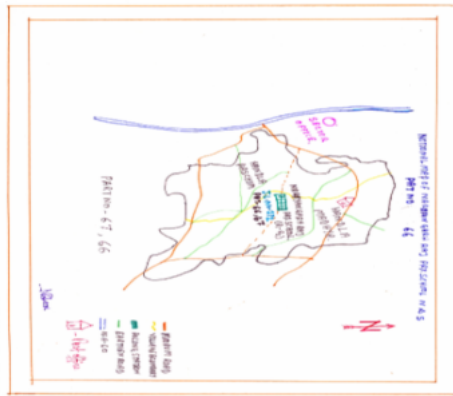

Nazri Naksha