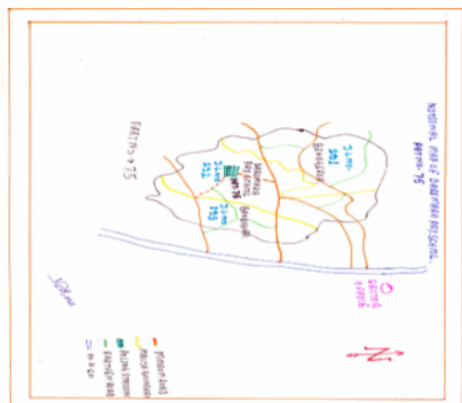

Nazri Naksha