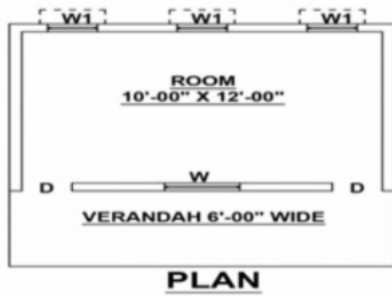

নির্বাচক নিবন্ধন আধিকারিকের স্বাক্ষর

Nazri Naksha

Google Map View

Polling Station Building Front View

Polling Station Front View

Cad View

Key MAP View

1 নাম : খুকু আড়ি স্বামীর নাম: নীলকন্ঠ আড়ি বাড়ির নং : n0021 বয়স : 48 লিঙ্গ : মহিলা	JQM2056612	ফটো উপলব্ধ	2 নাম : সুমিত্রা আড়ি স্বামীর নাম: কানাই আড়ি বাড়ির নং : n0069 বয়স : 48 লিঙ্গ : মহিলা	JQM1364884	ফটো উপলব্ধ	3 নাম : রবীন্দ্র আড়ি পিতার নাম: গোপাল আড়ি বাড়ির নং : n0021 বয়স : 29 লিঙ্গ : পুরুষ	WFY2227379	ফটো উপলব্ধ
4 নাম : দেবাশিষ আড়ি পিতার নাম: কানাই আড়ি বাড়ির নং : n0102 বয়স : 28 লিঙ্গ : পুরুষ	WFY2230696	ফটো উপলব্ধ	5 নাম : কানাই আড়ি পিতার নাম: রঞ্জিত আড়ি বাড়ির নং : n0069 বয়স : 60 লিঙ্গ : পুরুষ	JQM2057222	ফটো উপলব্ধ	6 নাম : পিংকী ভক্তা স্বামীর নাম: জয়ন্ত ভক্তা বাড়ির নং : n0021 বয়স : 31 লিঙ্গ : মহিলা	WFY1798289	ফটো উপলব্ধ
7 নাম : রীনা দোলাই স্বামীর নাম: অসিত দোলাই বাড়ির নং : n0021 বয়স : 37 লিঙ্গ : মহিলা	WFY1258920	ফটো উপলব্ধ	8 নাম : সন্ধ্যা আড়ি স্বামীর নাম: গোপাল আড়ি বাড়ির নং : n0021 বয়স : 47 লিঙ্গ : মহিলা	JQM2056638	ফটো উপলব্ধ	9 নাম : নীলকন্ঠ আড়ি পিতার নাম: যজ্ঞেশ্বর আড়ি বাড়ির নং : n0021 বয়স : 51 লিঙ্গ : পুরুষ	JQM2056604	ফটো উপলব্ধ
10 নাম : কাকলী আড়ি স্বামীর নাম: নিমাই আড়ি বাড়ির নং : n0011 বয়স : 50 লিঙ্গ : মহিলা	JQM2057230	ফটো উপলব্ধ	11 নাম : আশিষ আড়ি পিতার নাম: কানাই আড়ি বাড়ির নং : n0021 বয়স : 29 লিঙ্গ : পুরুষ	WFY2227353	ফটো উপলব্ধ	12 নাম : গোপাল আড়ি পিতার নাম: যজ্ঞেশ্বর আড়ি বাড়ির নং : n0021 বয়স : 50 লিঙ্গ : পুরুষ	JQM2056620	ফটো উপলব্ধ
13 নাম : সুমিত্রা আড়ি (পরামানিক) স্বামীর নাম: আশিষ আড়ি বাড়ির নং : n0127 বয়স : 31 লিঙ্গ : মহিলা	WFY2302503	ফটো উপলব্ধ	14 নাম : নিখিল আড়ি পিতার নাম: যোগী আড়ি বাড়ির নং : n0063 বয়স : 67 লিঙ্গ : পুরুষ	WB/32/226/552744	ফটো উপলব্ধ	15 নাম : ছবি আড়ি স্বামীর নাম: কিশোরী আড়ি বাড়ির নং : n0063 বয়স : 54 লিঙ্গ : মহিলা	WB/32/226/552255	ফটো উপলব্ধ
16 নাম : অমিত আড়ি পিতার নাম: কিশোরী আড়ি বাড়ির নং : n0063 বয়স : 33 লিঙ্গ : পুরুষ	WFY1798248	ফটো উপলব্ধ	17 নাম : সমীর আড়ি পিতার নাম: নিখিল আড়ি বাড়ির নং : n0063 বয়স : 33 লিঙ্গ : পুরুষ	WFY1540822	ফটো উপলব্ধ	18 নাম : মামনি আড়ি স্বামীর নাম: অমিত আড়ি বাড়ির নং : n0063 বয়স : 29 লিঙ্গ : মহিলা	WFY2227510	ফটো উপলব্ধ
19 নাম : কিশোরী আড়ি পিতার নাম: যোগী আড়ি বাড়ির নং : n0063 বয়স : 63 লিঙ্গ : পুরুষ	WFY2481299	ফটো উপলব্ধ	20 নাম : সুব্রত আড়ি পিতার নাম: নিখিল আড়ি বাড়ির নং : এন0063 বয়স : 23 লিঙ্গ : পুরুষ	WFY2787703	ফটো উপলব্ধ	21 নাম : খোকন কর পিতার নাম: ফনীভূষণ কর বাড়ির নং : n0094 বয়স : 70 লিঙ্গ : পুরুষ	HNQ2279172	ফটো উপলব্ধ
22 নাম : সত্য কোটাল পিতার নাম: প্রহ্লাদ কোটাল বাড়ির নং : n0001 বয়স : 51 লিঙ্গ : পুরুষ	WB/32/226/552184	ফটো উপলব্ধ	23 নাম : অন্নপূর্ণা কোটাল স্বামীর নাম: সত্য কোটাল বাড়ির নং : n0001 বয়স : 49 লিঙ্গ : মহিলা	WB/32/226/552323	ফটো উপলব্ধ	24 নাম : নির্মল কোটাল পিতার নাম: প্রহ্লাদ কোটাল বাড়ির নং : n0001 বয়স : 47 লিঙ্গ : পুরুষ	JQM1365360	ফটো উপলব্ধ
25 নাম : দেবী কোটাল স্বামীর নাম: নির্মল কোটাল বাড়ির নং : n0001 বয়স : 44 লিঙ্গ : মহিলা	JQM2056711	ফটো উপলব্ধ	26 নাম : প্রবীর কোটাল পিতার নাম: গুরাই কোটাল বাড়ির নং : n0027 বয়স : 50 লিঙ্গ : পুরুষ	WB/32/226/552585	ফটো উপলব্ধ	27 নাম : সুনীতা কোটাল স্বামীর নাম: প্রবীর কোটাল বাড়ির নং : n0027 বয়স : 45 লিঙ্গ : মহিলা	WFY1534833	ফটো উপলব্ধ
28 নাম : দীপক কোটাল পিতার নাম: প্রবীর কোটাল বাড়ির নং : n0027 বয়স : 31 লিঙ্গ : পুরুষ	WFY1798297	ফটো উপলব্ধ	29 নাম : পারুল কোটাল স্বামীর নাম: অতুল কোটাল বাড়ির নং : n0027 বয়স : 66 লিঙ্গ : মহিলা	WB/32/226/552177	ফটো উপলব্ধ	30 নাম : বলরাম কোটাল মায়ের নাম: পারুল কোটাল বাড়ির নং : n0027 বয়স : 36 লিঙ্গ : পুরুষ	WFY1267053	ফটো উপলব্ধ