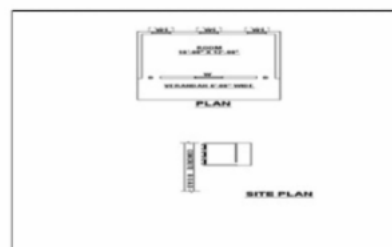

নির্বাচক নিবন্ধন আধিকারিকের স্বাক্ষর

Nazri Naksha

Google Map View

Polling Station Building Front View

Polling Station Front View

Cad View

Key MAP View

1 নাম : মনিমালা বেরা (মিদ্যা) স্বামীর নাম: চন্দ্রকান্ত মিদ্যা বাড়ির নং : n0142 বয়স : 38 লিঙ্গ : মহিলা	WFY1311141 ফটো উপলব্ধ	2 নাম : চাঁপা দোলাই স্বামীর নাম: সুব্রত দোলাই বাড়ির নং : এন005 বয়স : 33 লিঙ্গ : মহিলা	YMD2047785 ফটো উপলব্ধ	3 নাম : বনলতা কলা(মাইতি) স্বামীর নাম: বিদ্যুৎ মাইতি বাড়ির নং : n0190 বয়স : 29 লিঙ্গ : মহিলা	WFY2294726 ফটো উপলব্ধ
4 নাম : ময়না টুডু স্বামীর নাম: কার্তিক টুডু বাড়ির নং : n0101 বয়স : 32 লিঙ্গ : মহিলা	WFY1833797 ফটো উপলব্ধ	5 নাম : ভীম টুডু পিতার নাম: কানন টুডু বাড়ির নং : n0107 বয়স : 33 লিঙ্গ : পুরুষ	WFY1753839 ফটো উপলব্ধ	6 নাম : গরা টুডু পিতার নাম: কানন টুডু বাড়ির নং : n0107 বয়স : 35 লিঙ্গ : পুরুষ	WFY1311125 ফটো উপলব্ধ
7 নাম : কার্তিক টুডু মায়ের নাম: মুংলী টুডু বাড়ির নং : n0101 বয়স : 37 লিঙ্গ : পুরুষ	HNQ2660421 ফটো উপলব্ধ	8 নাম : মুগলী টুডু স্বামীর নাম: লালমোহন টুডু বাড়ির নং : n0101 বয়স : 72 লিঙ্গ : মহিলা	WB/32/227/114403 ফটো উপলব্ধ	9 নাম : ছন্দা খাউড়া পিতার নাম: সুকুমার খাউড়া বাড়ির নং : hn002 বয়স : 28 লিঙ্গ : মহিলা	WFY2327278 ফটো উপলব্ধ
10 নাম : ময়না বাক্কে টুডু স্বামীর নাম: গোপাল টুডু বাড়ির নং : এন0107 বয়স : 33 লিঙ্গ : মহিলা	WFY2617918 ফটো উপলব্ধ	11 নাম : বিজয় টুডু পিতার নাম: পারু টুডু বাড়ির নং : এন0101 বয়স : 25 লিঙ্গ : পুরুষ	WFY2607927 ফটো উপলব্ধ	12 নাম : চন্দনা টুডু স্বামীর নাম: নিমাই টুডু বাড়ির নং : n0100 বয়স : 53 লিঙ্গ : মহিলা	WB/32/227/114908 ফটো উপলব্ধ
13 নাম : মিঠুন টুডু পিতার নাম: নিমাই টুডু বাড়ির নং : n0100 বয়স : 30 লিঙ্গ : পুরুষ	WFY1753748 ফটো উপলব্ধ	14 নাম : প্রতিমা টুডু স্বামীর নাম: পাউ টুডু বাড়ির নং : n0101 বয়স : 47 লিঙ্গ : মহিলা	HNQ2311272 ফটো উপলব্ধ	15 নাম : কানন টুডু পিতার নাম: নন্দ টুডু বাড়ির নং : n0107 বয়স : 67 লিঙ্গ : পুরুষ	WB/32/227/114395 ফটো উপলব্ধ
16 নাম : লুকী টুডু স্বামীর নাম: কানন টুডু বাড়ির নং : n0107 বয়স : 62 লিঙ্গ : মহিলা	WFY2821213 ফটো উপলব্ধ	17 নাম : গোপাল টুডু পিতার নাম: পুনা টুডু বাড়ির নং : n0107 বয়স : 38 লিঙ্গ : পুরুষ	HNQ2660322 ফটো উপলব্ধ	18 নাম : বিজয় টুডু পিতার নাম: নিমাই টুডু বাড়ির নং : এন0100 বয়স : 22 লিঙ্গ : পুরুষ	WFY2737914 ফটো উপলব্ধ
19 নাম : বাপী দত্ত মায়ের নাম: সুস্মিতা দত্ত বাড়ির নং : এন007 বয়স : 32 লিঙ্গ : পুরুষ	NUO2346856 ফটো উপলব্ধ	20 নাম : সরস্বতী দত্ত স্বামীর নাম: বাপী দত্ত বাড়ির নং : এন007 বয়স : 22 লিঙ্গ : মহিলা	WFY2800472 ফটো উপলব্ধ	21 নাম : জ্যোৎস্না দাস স্বামীর নাম: গোবিন্দ দাস বাড়ির নং : n0037 বয়স : 48 লিঙ্গ : মহিলা	HNQ2311371 ফটো উপলব্ধ
22 নাম : নিমাই দাস পিতার নাম: রবীন্দ্রনাথ দাস বাড়ির নং : n0168 বয়স : 30 লিঙ্গ : পুরুষ	WFY2249373 ফটো উপলব্ধ	23 নাম : স্বপন দাস পিতার নাম: বাদল দাস বাড়ির নং : n0037 বয়স : 27 লিঙ্গ : পুরুষ	WFY2336071 ফটো উপলব্ধ	24 নাম : সুধাপদ দাস পিতার নাম: গোবিন্দ দাস বাড়ির নং : n0188 বয়স : 35 লিঙ্গ : পুরুষ	WFY1310945 ফটো উপলব্ধ
25 নাম : তপন দাস পিতার নাম: বাদল দাস বাড়ির নং : n0179 বয়স : 28 লিঙ্গ : পুরুষ	WFY2249480 ফটো উপলব্ধ	26 নাম : মৃত্যুঞ্জয় দাস পিতার নাম: বুধা দাস বাড়ির নং : n0176 বয়স : 30 লিঙ্গ : পুরুষ	WFY2249456 ফটো উপলব্ধ	27 নাম : মনিকা দাস স্বামীর নাম: সুধাপদ দাস বাড়ির নং : এন0188 বয়স : 27 লিঙ্গ : মহিলা	WFY2376408 ফটো উপলব্ধ
28 নাম : সঞ্জয় দাস মায়ের নাম: রেখা দাস বাড়ির নং : 0102 বয়স : 26 লিঙ্গ : পুরুষ	WFY2376077 ফটো উপলব্ধ	29 নাম : পপি দাস স্বামীর নাম: সঞ্জয় দাস বাড়ির নং : এন0102 বয়স : 22 লিঙ্গ : মহিলা	WFY2737666 ফটো উপলব্ধ	30 নাম : সুমিতা দাস পিতার নাম: রবীন্দ্রনাথ দাস বাড়ির নং : এন0120 বয়স : 28 লিঙ্গ : মহিলা	WFY2766723 ফটো উপলব্ধ