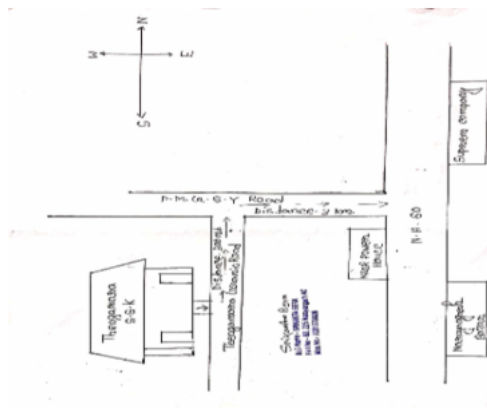

নির্বাচক নিবন্ধন আধিকারিকের স্বাক্ষর

Nazri Naksha

Google Map View

Polling Station Building Front View

Polling Station Front View

Cad View

Key MAP View

1	WFY1497221	ফটো উপলব্ধ	2	WFY1754076	ফটো উপলব্ধ	3	WFY1570043	ফটো উপলব্ধ
নাম : কে কুমার পিতার নাম: কে লছমিয়া বাড়ির নং : n0157 বয়স : 60 লিঙ্গ : পুরুষ			নাম : কে লালু পিতার নাম: কে কুমার বাড়ির নং : n0157 বয়স : 30 লিঙ্গ : পুরুষ			নাম : কে সন্ধি স্বামীর নাম: কে কুমার বাড়ির নং : n0157 বয়স : 54 লিঙ্গ : মহিলা		
4	WFY2377513	ফটো উপলব্ধ	5	WFY2294817	ফটো উপলব্ধ	6	WFY2294825	ফটো উপলব্ধ
নাম : কে পূজা পিতার নাম: কে কুমার বাড়ির নং : 0157 বয়স : 26 লিঙ্গ : মহিলা			নাম : সুনীল বেরা পিতার নাম: মতিলাল বেরা বাড়ির নং : n0184 বয়স : 28 লিঙ্গ : পুরুষ			নাম : কাকলী বেরা পিতার নাম: কানাই বেরা বাড়ির নং : n0185 বয়স : 28 লিঙ্গ : মহিলা		
7	WB/32/227/123437	ফটো উপলব্ধ	8	WB/32/227/123441	ফটো উপলব্ধ	9	WB/32/227/123186	ফটো উপলব্ধ
নাম : সুসমা আদক স্বামীর নাম: ভুলু আদক বাড়ির নং : এন0185 বয়স : 51 লিঙ্গ : মহিলা			নাম : ভুলু আদক পিতার নাম: ভানু আদক বাড়ির নং : এন0185 বয়স : 59 লিঙ্গ : পুরুষ			নাম : দুলাল আদক পিতার নাম: ভানু আদক বাড়ির নং : এন0184 বয়স : 53 লিঙ্গ : পুরুষ		
10	HNQ2314128	ফটো উপলব্ধ	11	WFY2738391	ফটো উপলব্ধ	12	WFY1834464	ফটো উপলব্ধ
নাম : শেরবারী আদক স্বামীর নাম: দুলাল আদক বাড়ির নং : এন0184 বয়স : 45 লিঙ্গ : মহিলা			নাম : রাহুল কুমার আদক পিতার নাম: দুলাল আদক বাড়ির নং : এন0184 বয়স : 23 লিঙ্গ : পুরুষ			নাম : অমল কুমার পিতার নাম: রতন কুমার বাড়ির নং : n0001 বয়স : 31 লিঙ্গ : মহিলা		
13	WFY1834472	ফটো উপলব্ধ	14	UOQ1288729	ফটো উপলব্ধ	15	WFY2690691	ফটো উপলব্ধ
নাম : শেফালী কুমার স্বামীর নাম: গৌতম কুমার বাড়ির নং : n0001 বয়স : 31 লিঙ্গ : মহিলা			নাম : আরজু বসু স্বামীর নাম: কালা বসু বাড়ির নং : এন0001 বয়স : 36 লিঙ্গ : মহিলা			নাম : বলিৎ হাঁসদা স্বামীর নাম: কার্তিক হাঁসদা বাড়ির নং : এন001 বয়স : 35 লিঙ্গ : মহিলা		
16	WFY1570084	ফটো উপলব্ধ	17	WB/32/227/120382	ফটো উপলব্ধ	18	WFY1313501	ফটো উপলব্ধ
নাম : শক্তিপদ কুমার পিতার নাম: রতন কুমার বাড়ির নং : n0001 বয়স : 32 লিঙ্গ : পুরুষ			নাম : রতন কুমার পিতার নাম: অধর কুমার বাড়ির নং : n0001 বয়স : 80 লিঙ্গ : পুরুষ			নাম : মালতী কুমার পিতার নাম: রতন কুমার বাড়ির নং : n0001 বয়স : 42 লিঙ্গ : মহিলা		
19	HNQ2661130	ফটো উপলব্ধ	20	WB/32/227/120227	ফটো উপলব্ধ	21	WFY1312933	ফটো উপলব্ধ
নাম : গৌতম কুমার পিতার নাম: রতন কুমার বাড়ির নং : n0001 বয়স : 37 লিঙ্গ : পুরুষ			নাম : অলকা কুমার স্বামীর নাম: অনন্ত কুমার বাড়ির নং : n0031 বয়স : 64 লিঙ্গ : মহিলা			নাম : অনূপ কুমার পিতার নাম: অনন্ত কুমার বাড়ির নং : n0031 বয়স : 37 লিঙ্গ : পুরুষ		
22	WFY1427269	ফটো উপলব্ধ	23	WFY1570258	ফটো উপলব্ধ	24	WFY1326610	ফটো উপলব্ধ
নাম : সুসমা দোলাই(কুমার) স্বামীর নাম: অনূপ কুমার বাড়ির নং : n0031 বয়স : 38 লিঙ্গ : মহিলা			নাম : রবি কিস্কু পিতার নাম: সনাতন কিস্কু বাড়ির নং : n0168 বয়স : 39 লিঙ্গ : পুরুষ			নাম : গনেশ কিস্কু পিতার নাম: সনাতন কিস্কু বাড়ির নং : n0163 বয়স : 42 লিঙ্গ : পুরুষ		
25	WFY2294833	ফটো উপলব্ধ	26	WFY0392944	ফটো উপলব্ধ	27	WFY1570217	ফটো উপলব্ধ
নাম : চাঁপা বেরা স্বামীর নাম: আনন্দ বেরা বাড়ির নং : n0186 বয়স : 31 লিঙ্গ : মহিলা			নাম : মনোজ খুঁটিয়া পিতার নাম: চিত্তরঞ্জন খুঁটিয়া বাড়ির নং : এন0186 বয়স : 44 লিঙ্গ : পুরুষ			নাম : নীলমনি টুডু স্বামীর নাম: রবীন্দ্র টুডু বাড়ির নং : n0143 বয়স : 42 লিঙ্গ : মহিলা		
28	WFY2377653	ফটো উপলব্ধ	29	WFY2668135	ফটো উপলব্ধ	30	WFY2422814	ফটো উপলব্ধ
নাম : কানাই টুডু পিতার নাম: দুঃখী টুডু বাড়ির নং : 0125 বয়স : 28 লিঙ্গ : পুরুষ			নাম : মঙ্গল টুডু পিতার নাম: রবিন টুডু বাড়ির নং : এন0143 বয়স : 23 লিঙ্গ : পুরুষ			নাম : দুঃখী টুডু স্বামীর নাম: শম্ভু টুডু বাড়ির নং : n0125 বয়স : 63 লিঙ্গ : মহিলা		