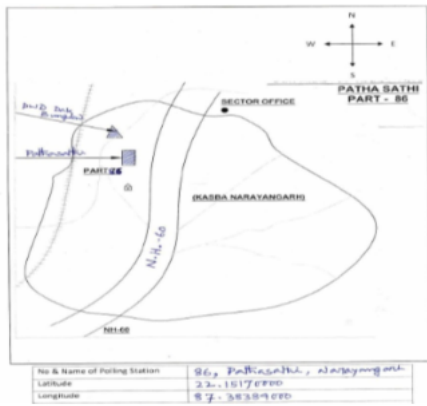

Nazri Naksha