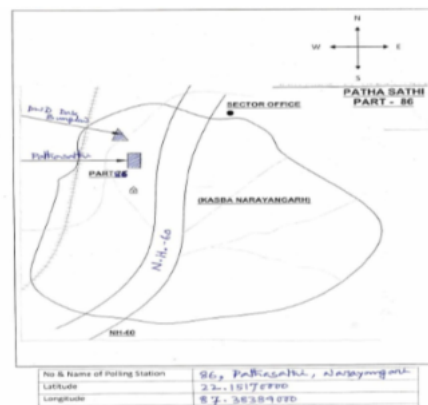

নির্বাচক নিবন্ধন আধিকারিকের স্বাক্ষর

Nazri Naksha

Google Map View

Polling Station Building Front View

Polling Station Front View

Cad View

Key MAP View

1 নাম : সেক আবদুল আলি পিতার নাম: রায়মত বাড়ির নং : n0228 বয়স : 58 লিঙ্গ : পুরুষ	HNQ2318038 ফটো উপলব্ধ	2 নাম : সেক উম্মার হোসেন পিতার নাম: সেক ইউসুপ হোসেন বাড়ির নং : n0230 বয়স : 77 লিঙ্গ : পুরুষ	WB/32/227/129536 ফটো উপলব্ধ	3 নাম : চন্দন গুহ পিতার নাম: নরেন্দ্রনাথ গুহ বাড়ির নং : n0230 বয়স : 74 লিঙ্গ : পুরুষ	WB/32/227/129391 ফটো উপলব্ধ
4 নাম : সেক মসরৎ হোসেন পিতার নাম: সেক গোলাম হোসেন বাড়ির নং : n0230 বয়স : 72 লিঙ্গ : পুরুষ	WFY2447399 ফটো উপলব্ধ	5 নাম : মুন্নি বিবি স্বামীর নাম: সেক হরমুজ আলী বাড়ির নং : n0144 বয়স : 38 লিঙ্গ : মহিলা	WFY0407833 ফটো উপলব্ধ	6 নাম : নুরজাহান বেগম বিবি স্বামীর নাম: সেক সেরাজুল বাড়ির নং : n01599 বয়স : 40 লিঙ্গ : মহিলা	WFY1317791 ফটো উপলব্ধ
7 নাম : পাকিজা বেগম স্বামীর নাম: সেক আব্দুল কাদের বাড়ির নং : n0036 বয়স : 48 লিঙ্গ : মহিলা	HNQ2056869 ফটো উপলব্ধ	8 নাম : সেক ইকবাল পিতার নাম: সেক ইসমাইল বাড়ির নং : n0060 বয়স : 32 লিঙ্গ : পুরুষ	WFY1571595 ফটো উপলব্ধ	9 নাম : সেক মুখতার আহমেদ পিতার নাম: সেক বজলুল করিম বাড়ির নং : n0222 বয়স : 42 লিঙ্গ : পুরুষ	HNQ2318939 ফটো উপলব্ধ
10 নাম : টুঙ্গা বিবি স্বামীর নাম: সেক করিম বাড়ির নং : n0103 বয়স : 33 লিঙ্গ : মহিলা	WFY1571611 ফটো উপলব্ধ	11 নাম : সামিনা বিবি স্বামীর নাম: সেক হালিম বাড়ির নং : n0103 বয়স : 37 লিঙ্গ : মহিলা	WFY1571629 ফটো উপলব্ধ	12 নাম : সেক হালিম পিতার নাম: সেক কাওসার আলি বাড়ির নং : n0103 বয়স : 47 লিঙ্গ : পুরুষ	HNQ1367515 ফটো উপলব্ধ
13 নাম : মেহেরজান বিবি স্বামীর নাম: সেক ইসমাইল বাড়ির নং : n0050 বয়স : 53 লিঙ্গ : মহিলা	HNQ2317097 ফটো উপলব্ধ	14 নাম : সেক ইসমাইল পিতার নাম: সেক সামসুদ্দিন বাড়ির নং : n0050 বয়স : 60 লিঙ্গ : পুরুষ	WB/32/227/129226 ফটো উপলব্ধ	15 নাম : মীর গুরুল পিতার নাম: মীর গফুর বাড়ির নং : n0134 বয়স : 39 লিঙ্গ : পুরুষ	HNQ2661510 ফটো উপলব্ধ
16 নাম : সুরাতনু বিবি স্বামীর নাম: মীর গুরুল বাড়ির নং : n0134 বয়স : 40 লিঙ্গ : মহিলা	WFY0407387 ফটো উপলব্ধ	17 নাম : সামশুন বিবি স্বামীর নাম: করিম মহম্মদ বাড়ির নং : n0087 বয়স : 39 লিঙ্গ : মহিলা	WFY0407080 ফটো উপলব্ধ	18 নাম : মহম্মদ করিম পিতার নাম: মহম্মদ ইব্রাহিম বাড়ির নং : n0087 বয়স : 65 লিঙ্গ : পুরুষ	WB/32/227/129052 ফটো উপলব্ধ
19 নাম : সালেহা বিবি স্বামীর নাম: সেক বশরত আলি বাড়ির নং : n0145 বয়স : 41 লিঙ্গ : মহিলা	WFY0407791 ফটো উপলব্ধ	20 নাম : শালমা বিবি স্বামীর নাম: সেক নজরুল হোসেন বাড়ির নং : n0033 বয়স : 45 লিঙ্গ : মহিলা	HNQ2056117 ফটো উপলব্ধ	21 নাম : সেক সাদ্দাম হোসেন পিতার নাম: সেক উম্মার হোসেন বাড়ির নং : n0033 বয়স : 32 লিঙ্গ : পুরুষ	WFY1572023 ফটো উপলব্ধ
22 নাম : সেক সমথ হোসেন পিতার নাম: সেক উম্মার হোসেন বাড়ির নং : n0033 বয়স : 36 লিঙ্গ : পুরুষ	WFY1317163 ফটো উপলব্ধ	23 নাম : আনজানা বিবি স্বামীর নাম: সেক হাবিব হোসেন বাড়ির নং : n0033 বয়স : 38 লিঙ্গ : মহিলা	HNQ2661437 ফটো উপলব্ধ	24 নাম : সেক হাবিব হোসেন পিতার নাম: সেক উম্মার হোসেন বাড়ির নং : n0033 বয়স : 48 লিঙ্গ : পুরুষ	HNQ2056109 ফটো উপলব্ধ
25 নাম : ফাতেমা নেশা বিবি স্বামীর নাম: সেক উম্মার হোসেন বাড়ির নং : n0033 বয়স : 72 লিঙ্গ : মহিলা	WB/32/227/129119 ফটো উপলব্ধ	26 নাম : সেক আবদুল কাদের পিতার নাম: সেক সুকুর বাড়ির নং : n0036 বয়স : 54 লিঙ্গ : পুরুষ	WFY2430478 ফটো উপলব্ধ	27 নাম : সেক আব্দুল পিতার নাম: সেক দীল মহম্মদ বাড়ির নং : n0230 বয়স : 44 লিঙ্গ : পুরুষ	HNQ2056158 ফটো উপলব্ধ
28 নাম : সুলতানা বিবি স্বামীর নাম: উরসেদ আলি বাড়ির নং : n0230 বয়স : 47 লিঙ্গ : মহিলা	HNQ1368448 ফটো উপলব্ধ	29 নাম : সেক তাজমুল হোসেন পিতার নাম: সেক আলী হোসেন বাড়ির নং : n0230 বয়স : 49 লিঙ্গ : পুরুষ	WB/32/227/129419 ফটো উপলব্ধ	30 নাম : সেক হাসিবুল রহমান পিতার নাম: সেক আব্দুল রহিম বাড়ির নং : n0230 বয়স : 53 লিঙ্গ : পুরুষ	WFY2451334 ফটো উপলব্ধ