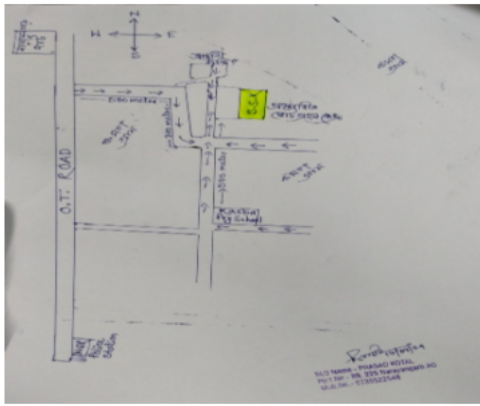

Nazri Naksha