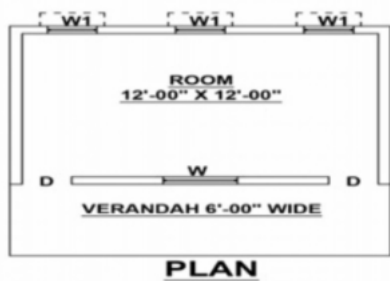

নির্বাচক নিবন্ধন আধিকারিকের স্বাক্ষর

Nazri Naksha

Google Map View

Polling Station Building Front View

Polling Station Front View

Cad View

Key MAP View

1 নাম : চণ্ডীরানী কুমির স্বামীর নাম: কান্তীক কুমির বাড়ির নং : n0073 বয়স : 68 লিঙ্গ : মহিলা	WB/32/226/555040	ফটো উপলব্ধ	2 নাম : বিনন্দ কুমীর পিতার নাম: কার্তিক কুমীর বাড়ির নং : n0073 বয়স : 49 লিঙ্গ : পুরুষ	JQM2058105	ফটো উপলব্ধ	3 নাম : কৌশল্যা কুমীর স্বামীর নাম: বিনন্দ কুমীর বাড়ির নং : n0073 বয়স : 46 লিঙ্গ : মহিলা	JQM2058113	ফটো উপলব্ধ
4 নাম : বাপন কুমীর পিতার নাম: বিনন্দ কুমীর বাড়ির নং : 0073 বয়স : 26 লিঙ্গ : পুরুষ	WFY2356517	ফটো উপলব্ধ	5 নাম : সাগরিকা দাস স্বামীর নাম: সুরজ দাস বাড়ির নং : তালা বয়স : 29 লিঙ্গ : মহিলা	WFY2244630	ফটো উপলব্ধ	6 নাম : সুরজ দাস পিতার নাম: গোবিন্দ দাস বাড়ির নং : n0221 বয়স : 28 লিঙ্গ : পুরুষ	WFY2230811	ফটো উপলব্ধ
7 নাম : কাশীনাথ মিশ্র পিতার নাম: সুধীর মিশ্র বাড়ির নং : n0103 বয়স : 62 লিঙ্গ : পুরুষ	WB/32/226/555213	ফটো উপলব্ধ	8 নাম : মৌমিতা মিশ্র স্বামীর নাম: বিষ্ণুপদ মিশ্র বাড়ির নং : এন0103 বয়স : 28 লিঙ্গ : মহিলা	WFY2611382	ফটো উপলব্ধ	9 নাম : মনি মিশ্র স্বামীর নাম: কাশীনাথ মিশ্র বাড়ির নং : n0103 বয়স : 53 লিঙ্গ : মহিলা	WB/32/226/555474	ফটো উপলব্ধ
10 নাম : বিষ্ণুপদ মিশ্র পিতার নাম: কাশীনাথ মিশ্র বাড়ির নং : n0103 বয়স : 34 লিঙ্গ : পুরুষ	WFY1484708	ফটো উপলব্ধ	11 নাম : হরিপদ মিশ্র পিতার নাম: কাশীনাথ মিশ্র বাড়ির নং : n0103 বয়স : 32 লিঙ্গ : পুরুষ	WFY1541390	ফটো উপলব্ধ	12 নাম : সন্ধ্যা চক্রবর্তী স্বামীর নাম: শংকর চক্রবর্তী বাড়ির নং : n0103 বয়স : 41 লিঙ্গ : মহিলা	WFY2227676	ফটো উপলব্ধ
13 নাম : বিষ্ণুপদ চন্দ পিতার নাম: ভোলানাথ চন্দ বাড়ির নং : এন0051 বয়স : 24 লিঙ্গ : পুরুষ	WFY2568483	ফটো উপলব্ধ	14 নাম : ভোলানাথ চন্দ পিতার নাম: বিক্রাম চন্দ বাড়ির নং : এন0051 বয়স : 49 লিঙ্গ : পুরুষ	JQM1365170	ফটো উপলব্ধ	15 নাম : রুমা চন্দ স্বামীর নাম: ভোলা চন্দ বাড়ির নং : n0051 বয়স : 46 লিঙ্গ : মহিলা	JQM2058121	ফটো উপলব্ধ
16 নাম : মঙ্গল টুডু পিতার নাম: জীবন টুডু বাড়ির নং : n0117 বয়স : 58 লিঙ্গ : পুরুষ	WB/32/226/555535	ফটো উপলব্ধ	17 নাম : সোমবারি টুডু স্বামীর নাম: মঙ্গল টুডু বাড়ির নং : n0117 বয়স : 53 লিঙ্গ : মহিলা	WB/32/226/555536	ফটো উপলব্ধ	18 নাম : সঞ্জয় টুডু পিতার নাম: মঙ্গল টুডু বাড়ির নং : n0117 বয়স : 34 লিঙ্গ : পুরুষ	WFY1731074	ফটো উপলব্ধ
19 নাম : দেবশীষ টুডু পিতার নাম: মুচিরাম টুডু বাড়ির নং : এন000 বয়স : 22 লিঙ্গ : পুরুষ	WFY2720449	ফটো উপলব্ধ	20 নাম : সুস্মিতা মিশ্র(ত্রিপাঠী) স্বামীর নাম: অমিত ত্রিপাঠী বাড়ির নং : n0070 বয়স : 35 লিঙ্গ : মহিলা	WFY1267939	ফটো উপলব্ধ	21 নাম : অমিত ত্রিপাঠী পিতার নাম: রবিকান্ত ত্রিপাঠী বাড়ির নং : n0070 বয়স : 39 লিঙ্গ : পুরুষ	JQM2454668	ফটো উপলব্ধ
22 নাম : বেলারানী ত্রিপাঠী স্বামীর নাম: রবিকান্ত ত্রিপাঠী বাড়ির নং : n0071 বয়স : 57 লিঙ্গ : মহিলা	WB/32/226/555160	ফটো উপলব্ধ	23 নাম : পঞ্চানন ত্রিপাঠী পিতার নাম: কালিপদ ত্রিপাঠী বাড়ির নং : n0071 বয়স : 76 লিঙ্গ : পুরুষ	WB/32/226/555033	ফটো উপলব্ধ	24 নাম : সন্ধ্যারানী ত্রিপাঠী স্বামীর নাম: পঞ্চানন ত্রিপাঠী বাড়ির নং : n0071 বয়স : 63 লিঙ্গ : মহিলা	WB/32/226/555513	ফটো উপলব্ধ
25 নাম : কৃষ্ণানন্দ ত্রিপাঠী পিতার নাম: কালিপদ ত্রিপাঠী বাড়ির নং : n0071 বয়স : 60 লিঙ্গ : পুরুষ	WB/32/226/555501	ফটো উপলব্ধ	26 নাম : জয়ন্তী ত্রিপাঠী স্বামীর নাম: কৃষ্ণানন্দ ত্রিপাঠী বাড়ির নং : n0071 বয়স : 56 লিঙ্গ : মহিলা	WB/32/226/555512	ফটো উপলব্ধ	27 নাম : উৎপল ত্রিপাঠী পিতার নাম: পঞ্চানন ত্রিপাঠী বাড়ির নং : n0071 বয়স : 38 লিঙ্গ : পুরুষ	WFY1267954	ফটো উপলব্ধ
28 নাম : সোমা পাহাড়ি(ত্রিপাঠী) স্বামীর নাম: উৎপল ত্রিপাঠী বাড়ির নং : n0071 বয়স : 35 লিঙ্গ : মহিলা	WFY1267947	ফটো উপলব্ধ	29 নাম : ছবিরানী ত্রিপাঠী স্বামীর নাম: উমাকান্ত ত্রিপাঠী বাড়ির নং : n0072 বয়স : 66 লিঙ্গ : মহিলা	WB/32/226/555531	ফটো উপলব্ধ	30 নাম : পিষু ত্রিপাঠী পিতার নাম: উমাকান্ত ত্রিপাঠী বাড়ির নং : n0072 বয়স : 50 লিঙ্গ : পুরুষ	WB/32/226/555532	ফটো উপলব্ধ