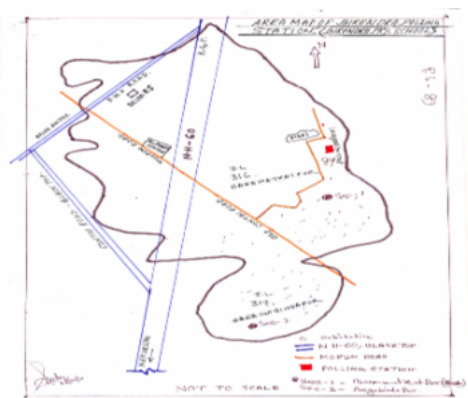

Nazri Naksha