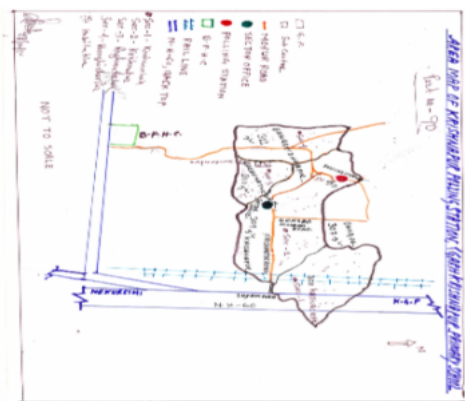

Nazri Naksha