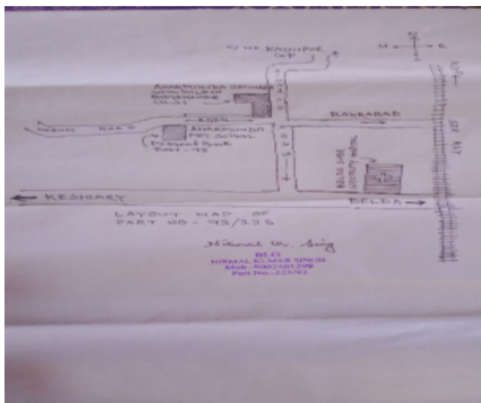

Nazri Naksha