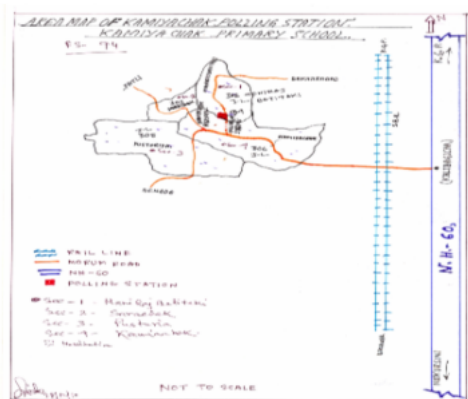

Nazri Naksha