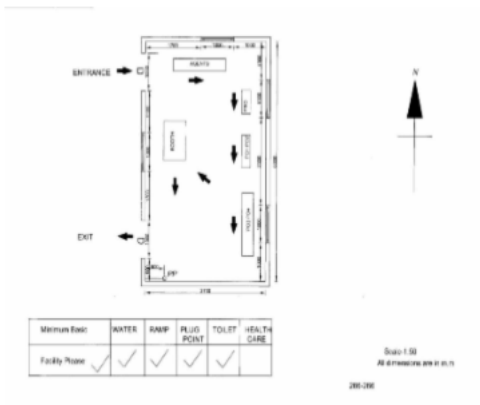

নির্বাচক নিবন্ধন আধিকারিকের স্বাক্ষর

Nazri Naksha

Google Map View

Polling Station Building Front View

Polling Station Front View

Cad View

Key MAP View

1 নাম : মধুমিতা সিং (কুইল্যা) স্বামীর নাম: জয়ন্ত কুইল্যা বাড়ির নং : n0122 বয়স : 28 লিঙ্গ : মহিলা	AEF2069524 ফটো উপলব্ধ	2 নাম : অনিন্দিতা মণ্ডল (দাস) স্বামীর নাম: বাদল দাস বাড়ির নং : n0260 বয়স : 28 লিঙ্গ : মহিলা	AEF2069441 ফটো উপলব্ধ	3 নাম : শিউলী অধিকারী পিতার নাম: পূর্ণ অধিকারী বাড়ির নং : n0055 বয়স : 29 লিঙ্গ : মহিলা	AEF2054138 ফটো উপলব্ধ
4 নাম : অনিত অধিকারী পিতার নাম: পূর্ণ অধিকারী বাড়ির নং : n0055 বয়স : 35 লিঙ্গ : পুরুষ	AEF1332618 ফটো উপলব্ধ	5 নাম : রীণা অধিকারী স্বামীর নাম: পূর্ণ অধিকারী বাড়ির নং : n0055 বয়স : 54 লিঙ্গ : মহিলা	WB/29/216/000298 ফটো উপলব্ধ	6 নাম : পূর্ণ অধিকারী পিতার নাম: প্রভঞ্জন অধিকারী বাড়ির নং : n0055 বয়স : 62 লিঙ্গ : পুরুষ	WB/29/216/000113 ফটো উপলব্ধ
7 নাম : মেনকা কুইল্যা স্বামীর নাম: রবীন কুইল্যা বাড়ির নং : n0144 বয়স : 58 লিঙ্গ : মহিলা	WB/29/216/000442 ফটো উপলব্ধ	#2 8 নাম : পিন্টু কুইল্যা পিতার নাম: সুকুমার কুইল্যা বাড়ির নং : n0143 বয়স : 39 লিঙ্গ : পুরুষ	HBY2076123 ফটো উপলব্ধ	9 নাম : সুকুমার কুইল্যা পিতার নাম: ক্ষুদি কুইল্যা বাড়ির নং : n0143 বয়স : 68 লিঙ্গ : পুরুষ	WB/29/216/000199 ফটো উপলব্ধ
10 নাম : সুধমা কুইল্যা স্বামীর নাম: রাজকুমার কুইল্যা বাড়ির নং : n0134 বয়স : 31 লিঙ্গ : মহিলা	AEF1806603 ফটো উপলব্ধ	11 নাম : রাজ কুমার কুইল্যা পিতার নাম: তপন কুইল্যা বাড়ির নং : n0134 বয়স : 35 লিঙ্গ : পুরুষ	AEF1332782 ফটো উপলব্ধ	12 নাম : সন্ধ্যা কুইল্যা স্বামীর নাম: তপন কুইল্যা বাড়ির নং : n0134 বয়স : 58 লিঙ্গ : মহিলা	WB/29/216/000083 ফটো উপলব্ধ
13 নাম : সবিতা কুইল্যা পিতার নাম: কানাই কুইল্যা বাড়ির নং : n0133 বয়স : 46 লিঙ্গ : মহিলা	HBY1238955 ফটো উপলব্ধ	14 নাম : মাধবী কুইল্যা স্বামীর নাম: বনমালী কুইল্যা বাড়ির নং : n0132 বয়স : 60 লিঙ্গ : মহিলা	WB/29/216/000595 ফটো উপলব্ধ	15 নাম : বনমালী কুইল্যা পিতার নাম: ক্ষুদি কুইল্যা বাড়ির নং : n0132 বয়স : 62 লিঙ্গ : পুরুষ	WB/29/216/000590 ফটো উপলব্ধ
16 নাম : লক্ষী কুইল্যা স্বামীর নাম: প্রতাপ কুইল্যা বাড়ির নং : n0128 বয়স : 39 লিঙ্গ : মহিলা	AEF0000364 ফটো উপলব্ধ	17 নাম : প্রতাপ কুইল্যা পিতার নাম: গোকুল কুইল্যা বাড়ির নং : n0128 বয়স : 46 লিঙ্গ : পুরুষ	HBY1237445 ফটো উপলব্ধ	18 নাম : শংকর কুইল্যা পিতার নাম: মদন কুইল্যা বাড়ির নং : n0128 বয়স : 36 লিঙ্গ : পুরুষ	AEF1806637 ফটো উপলব্ধ
19 নাম : রাধা রানী কুইল্যা স্বামীর নাম: শিবনাথ কুইল্যা বাড়ির নং : n0128 বয়স : 40 লিঙ্গ : মহিলা	AEF1713726 ফটো উপলব্ধ	20 নাম : শিবনাথ কুইল্যা পিতার নাম: মদন কুইল্যা বাড়ির নং : n0128 বয়স : 41 লিঙ্গ : পুরুষ	AEF1432061 ফটো উপলব্ধ	21 নাম : সন্ধ্যা কুইল্যা স্বামীর নাম: মদন কুইল্যা বাড়ির নং : n0128 বয়স : 64 লিঙ্গ : মহিলা	WB/29/216/000035 ফটো উপলব্ধ
22 নাম : স্বর্ণলতা কুইল্যা স্বামীর নাম: গোকুল কুইল্যা বাড়ির নং : n0124 বয়স : 68 লিঙ্গ : মহিলা	AEF2402576 ফটো উপলব্ধ	23 নাম : গোকুল কুইল্যা পিতার নাম: হরিপদ কুইল্যা বাড়ির নং : n0124 বয়স : 74 লিঙ্গ : পুরুষ	WB/29/216/000499 ফটো উপলব্ধ	24 নাম : সন্তু কুইল্যা পিতার নাম: ভানু কুইল্যা বাড়ির নং : n0123 বয়স : 31 লিঙ্গ : পুরুষ	AEF1713718 ফটো উপলব্ধ
25 নাম : নমিতা কুইল্যা স্বামীর নাম: ভানু কুইল্যা বাড়ির নং : n0123 বয়স : 56 লিঙ্গ : মহিলা	WB/29/216/000270 ফটো উপলব্ধ	26 নাম : ভানু কুইল্যা পিতার নাম: হরিপদ কুইল্যা বাড়ির নং : n0123 বয়স : 64 লিঙ্গ : পুরুষ	WB/29/216/000567 ফটো উপলব্ধ	27 নাম : জয়ন্ত কুইল্যা পিতার নাম: আনন্দ কুইল্যা বাড়ির নং : n0122 বয়স : 34 লিঙ্গ : পুরুষ	AEF1515956 ফটো উপলব্ধ
28 নাম : মিনতী কুইল্যা স্বামীর নাম: আনন্দ কুইল্যা বাড়ির নং : n0122 বয়স : 55 লিঙ্গ : মহিলা	WB/29/216/000277 ফটো উপলব্ধ	29 নাম : আনন্দ কুইল্যা পিতার নাম: হরিপদ কুইল্যা বাড়ির নং : n0122 বয়স : 60 লিঙ্গ : পুরুষ	WB/29/216/000292 ফটো উপলব্ধ	30 নাম : মৌসমী কুইল্যা স্বামীর নাম: শুকদেব কুইল্যা বাড়ির নং : n0050 বয়স : 35 লিঙ্গ : মহিলা	AEF1596147 ফটো উপলব্ধ