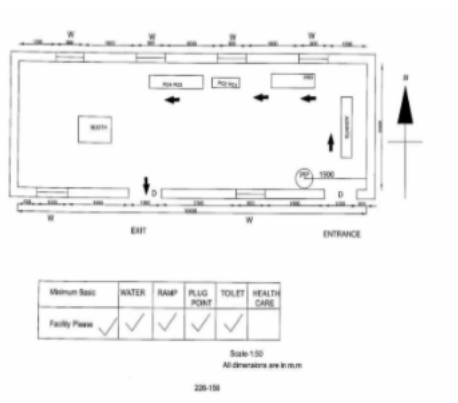

নির্বাচক নিবন্ধন আধিকারিকের স্বাক্ষর

Nazri Naksha

Google Map View

Polling Station Building Front View

Polling Station Front View

Cad View

Key MAP View

1 নাম : আনোয়ারী বিবি স্বামীর নাম: খাঁ সোবান বাড়ির নং : n0004 বয়স : 52 লিঙ্গ : মহিলা	WB/29/216/186484	2 নাম : আব্দুল সোবান খাঁ পিতার নাম: দানিশ খাঁ বাড়ির নং : n0004 বয়স : 60 লিঙ্গ : পুরুষ	AEF2375160	3 নাম : বসিরন বিবি স্বামীর নাম: দানিশ খাঁ বাড়ির নং : n0004 বয়স : 82 লিঙ্গ : মহিলা	WB/29/216/186235
4 নাম : ইসরাইল খান পিতার নাম: আবদুল সোবান খাঁ বাড়ির নং : এন0004 বয়স : 22 লিঙ্গ : পুরুষ	AEF2839207	5 নাম : সকেরা বিবি স্বামীর নাম: আসরাব খাঁ বাড়ির নং : n0001 বয়স : 40 লিঙ্গ : মহিলা	AEF1885581	6 নাম : নজরুল খাঁ পিতার নাম: খালেক খাঁ বাড়ির নং : n0001 বয়স : 38 লিঙ্গ : পুরুষ	AEF1284017
7 নাম : আসরাব খাঁ পিতার নাম: সেরাজুল খাঁ বাড়ির নং : n0001 বয়স : 36 লিঙ্গ : পুরুষ	AEF1284025	8 নাম : মেহেনকা বিবি স্বামীর নাম: সেরাজুল খাঁ বাড়ির নং : n0001 বয়স : 52 লিঙ্গ : মহিলা	WB/29/216/186230	9 নাম : মুন্নীনেস বিবি স্বামীর নাম: খালেক খাঁ বাড়ির নং : n0001 বয়স : 80 লিঙ্গ : মহিলা	WB/29/216/186288
10 নাম : সমিদুল খাঁ পিতার নাম: উম্মর খাঁ বাড়ির নং : n0120 বয়স : 30 লিঙ্গ : পুরুষ	AEF1830033	11 নাম : আয়দুনবিবি স্বামীর নাম: উম্মর বাড়ির নং : n0119 বয়স : 54 লিঙ্গ : মহিলা	WB/29/216/183242	12 নাম : মুন্নি বিবি স্বামীর নাম: জাহাঙ্গীর খাঁ বাড়ির নং : n0100 বয়স : 37 লিঙ্গ : মহিলা	AEF0402941
13 নাম : সরিফন বিবি স্বামীর নাম: সমিরুদ্দিন বাড়ির নং : n0005 বয়স : 85 লিঙ্গ : মহিলা	WB/29/216/186485	14 নাম : আমজেদ আলি মীর পিতার নাম: খরিদ মীর বাড়ির নং : n0035 বয়স : 47 লিঙ্গ : পুরুষ	HBV2184463	15 নাম : জাকির হোসেন খাঁ পিতার নাম: হাতে খাঁ বাড়ির নং : n0013 বয়স : 21 লিঙ্গ : পুরুষ	HBV2099943
16 নাম : কালি বিবি স্বামীর নাম: হাডি খাঁ বাড়ির নং : n0013 বয়স : 82 লিঙ্গ : মহিলা	WB/29/216/186084	17 নাম : সবুরন বিবি স্বামীর নাম: অদির খাঁ বাড়ির নং : n0017 বয়স : 77 লিঙ্গ : মহিলা	WB/29/216/186317	18 নাম : সেক রবিউল পিতার নাম: সেক সামিরুদ্দিন বাড়ির নং : n0005 বয়স : 47 লিঙ্গ : পুরুষ	HBV1966993
19 নাম : সাবিনা বিবি স্বামীর নাম: সেক রবিউল বাড়ির নং : n0005 বয়স : 42 লিঙ্গ : মহিলা	HBV1967009	20 নাম : গারজেন বিবি স্বামীর নাম: আমজেদ আলি মীর বাড়ির নং : n0035 বয়স : 42 লিঙ্গ : মহিলা	HBV2100063	21 নাম : সাহলাম আলী মীর পিতার নাম: আমজেদ আলি মীর বাড়ির নং : N0035 বয়স : 25 লিঙ্গ : পুরুষ	AEF2514545
22 নাম : আদরী খাতুন পিতার নাম: আমজেদ আলি মীর বাড়ির নং : এন0035 বয়স : 24 লিঙ্গ : মহিলা	AEF2811453	23 নাম : দিলবর খাঁ পিতার নাম: উম্মর খাঁ বাড়ির নং : নো বয়স : 25 লিঙ্গ : পুরুষ	AEF2524643	24 নাম : সেরাজুল খাঁ পিতার নাম: খালেক খাঁ বাড়ির নং : n0001 বয়স : 66 লিঙ্গ : পুরুষ	AEF2610160
25 নাম : মামোনী খাতুন বিবি স্বামীর নাম: সেক সাকের বাড়ির নং : নো বয়স : 25 লিঙ্গ : মহিলা	AEF2612059	26 নাম : মানিক হোসেন খান পিতার নাম: জাকির হোসেন খান বাড়ির নং : এন0013 বয়স : 21 লিঙ্গ : পুরুষ	AEF2637759	27 নাম : মতি হোসেন খাঁ পিতার নাম: জাকির হোসেন খান বাড়ির নং : এন0013 বয়স : 21 লিঙ্গ : পুরুষ	AEF2831907
28 নাম : জাহাঙ্গীর খাঁ পিতার নাম: মালেক খাঁ বাড়ির নং : n0100 বয়স : 42 লিঙ্গ : পুরুষ	AEF0402933	29 নাম : সাবের খান পিতার নাম: জাহাঙ্গীর খান বাড়ির নং : এন0100 বয়স : 24 লিঙ্গ : পুরুষ	AEF2857308	30 নাম : রাজেস খান পিতার নাম: জাহাঙ্গীর খান বাড়ির নং : এন0100 বয়স : 21 লিঙ্গ : পুরুষ	AEF2839819