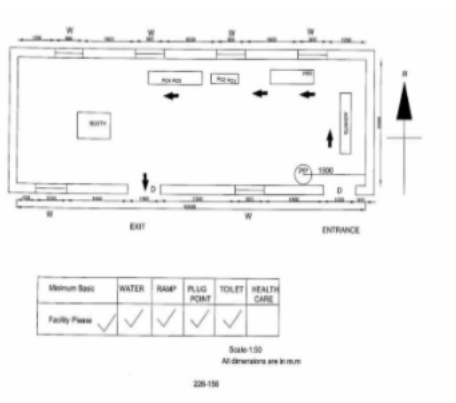

নির্বাচক নিবন্ধন আধিকারিকের স্বাক্ষর

Nazri Naksha

Google Map View

Polling Station Building Front View

Polling Station Front View

Cad View

Key MAP View

1 নাম : বর্নালী সামন্ত (বেরা) স্বামীর নাম: কৃষ্ণপ্রসাদ বেরা বাড়ির নং : n0162 বয়স : 29 লিঙ্গ : মহিলা	AEF2088425 ফটো উপলব্ধ	2 নাম : রাখী মণ্ডল (সামন্ত) স্বামীর নাম: সুব্রত সামন্ত বাড়ির নং : n0161 বয়স : 28 লিঙ্গ : মহিলা	AEF2088417 ফটো উপলব্ধ	3 নাম : পাপিয়া আদক পাল স্বামীর নাম: শ্রীকান্ত পাল বাড়ির নং : n0143 বয়স : 33 লিঙ্গ : মহিলা	AEF1642743 ফটো উপলব্ধ
4 নাম : মঞ্জুশ্রী আদক(পাল) স্বামীর নাম: মানবেন্দ্র পাল বাড়ির নং : n0144 বয়স : 40 লিঙ্গ : মহিলা	AEF0016873 ফটো উপলব্ধ	5 নাম : গীতারানী কর স্বামীর নাম: সুভাষ কর বাড়ির নং : n0035 বয়স : 51 লিঙ্গ : মহিলা	HBV1970177 ফটো উপলব্ধ	6 নাম : সুজাতা কর স্বামীর নাম: স্বপন কর বাড়ির নং : n0035 বয়স : 43 লিঙ্গ : মহিলা	HBV1970185 ফটো উপলব্ধ
7 নাম : স্বপন কর পিতার নাম: বিশ্বনাথ কর বাড়ির নং : n0035 বয়স : 51 লিঙ্গ : পুরুষ	AEF2382331 ফটো উপলব্ধ	8 নাম : শুভঙ্কর কর পিতার নাম: সুভাষ কর বাড়ির নং : n0035 বয়স : 31 লিঙ্গ : পুরুষ	AEF1885888 ফটো উপলব্ধ	9 নাম : সুভাষ কর পিতার নাম: বিশ্বনাথ কর বাড়ির নং : n0035 বয়স : 59 লিঙ্গ : পুরুষ	WB/29/216/195768 ফটো উপলব্ধ
10 নাম : সুরদীপ কর পিতার নাম: স্বপন কর বাড়ির নং : এন0035 বয়স : 24 লিঙ্গ : পুরুষ	AEF2643740 ফটো উপলব্ধ	11 নাম : নবনীতা ষোড়ই কান্ডার স্বামীর নাম: সুশান্ত কান্ডার বাড়ির নং : এন0002 বয়স : 26 লিঙ্গ : মহিলা	WFY2388403 ফটো উপলব্ধ	12 নাম : প্রাণকৃষ্ণ কাণ্ডার পিতার নাম: কুঞ্জ কাণ্ডার বাড়ির নং : n0041 বয়স : 68 লিঙ্গ : পুরুষ	WB/29/216/195617 ফটো উপলব্ধ
13 নাম : শুভঙ্কর কান্ডার পিতার নাম: নন্দ দুলাল কান্ডার বাড়ির নং : N008 বয়স : 25 লিঙ্গ : পুরুষ	AEF2490647 ফটো উপলব্ধ	14 নাম : সুশান্ত কান্ডার পিতার নাম: জয়দেব কান্ডার বাড়ির নং : n0002 বয়স : 33 লিঙ্গ : পুরুষ	AEF1540442 ফটো উপলব্ধ	15 নাম : বিষ্ণুপদ কান্ডার পিতার নাম: প্রানকৃষ্ণ কান্ডার বাড়ির নং : n0041 বয়স : 31 লিঙ্গ : পুরুষ	AEF1742212 ফটো উপলব্ধ
16 নাম : উষা কাণ্ডার স্বামীর নাম: তারাপদ কাণ্ডার বাড়ির নং : n0014 বয়স : 62 লিঙ্গ : মহিলা	AEF2946127 ফটো উপলব্ধ	17 নাম : পিন্টু চরন কান্ডার পিতার নাম: সুধাকৃষ্ণ কান্ডার বাড়ির নং : n0037 বয়স : 32 লিঙ্গ : পুরুষ	AEF1636943 ফটো উপলব্ধ	18 নাম : শুভঙ্কর কান্ডার পিতার নাম: স্বপন কান্ডার বাড়ির নং : n0015 বয়স : 27 লিঙ্গ : পুরুষ	AEF2198802 ফটো উপলব্ধ
19 নাম : সংগীতা সরকার কান্ডার স্বামীর নাম: গোপাল কান্ডার বাড়ির নং : এন0006 বয়স : 34 লিঙ্গ : মহিলা	AEF2729390 ফটো উপলব্ধ	20 নাম : শংকর কাণ্ডার পিতার নাম: প্রতাপ কাণ্ডার বাড়ির নং : n0148 বয়স : 28 লিঙ্গ : পুরুষ	AEF2088284 ফটো উপলব্ধ	21 নাম : অশোক কাণ্ডার পিতার নাম: গোরাচাঁদ কাণ্ডার বাড়ির নং : n0135 বয়স : 57 লিঙ্গ : পুরুষ	WB/29/216/195612 ফটো উপলব্ধ
22 নাম : রীনা কান্ডার স্বামীর নাম: অমর কান্ডার বাড়ির নং : n0132 বয়স : 49 লিঙ্গ : মহিলা	HBV2101566 ফটো উপলব্ধ	23 নাম : অমর কাণ্ডার পিতার নাম: গোরাচাঁদ কাণ্ডার বাড়ির নং : n0132 বয়স : 52 লিঙ্গ : পুরুষ	WB/29/216/195492 ফটো উপলব্ধ	24 নাম : পারুল কাণ্ডার স্বামীর নাম: প্রহ্লাদ কাণ্ডার বাড়ির নং : n0044 বয়স : 68 লিঙ্গ : মহিলা	WB/29/216/195529 ফটো উপলব্ধ
25 নাম : প্রহ্লাদ কাণ্ডার পিতার নাম: বিপিন কাণ্ডার বাড়ির নং : n0044 বয়স : 87 লিঙ্গ : পুরুষ	WB/29/216/195907 ফটো উপলব্ধ	26 নাম : ভাস্কর পাল পিতার নাম: গদাধর পাল বাড়ির নং : n0043 বয়স : 36 লিঙ্গ : পুরুষ	AEF1362086 ফটো উপলব্ধ	27 নাম : কৃষ্ণপ্রসাদ কাণ্ডার পিতার নাম: প্রানকৃষ্ণ কাণ্ডার বাড়ির নং : n0041 বয়স : 40 লিঙ্গ : পুরুষ	HBV2185098 ফটো উপলব্ধ
28 নাম : গৌরী কাণ্ডার স্বামীর নাম: প্রতাপ কাণ্ডার বাড়ির নং : n0040 বয়স : 42 লিঙ্গ : মহিলা	HBV1970235 ফটো উপলব্ধ	29 নাম : রেবতী কাণ্ডার স্বামীর নাম: সুকুমার কাণ্ডার বাড়ির নং : n0039 বয়স : 52 লিঙ্গ : মহিলা	WB/29/216/195902 ফটো উপলব্ধ	30 নাম : সুকুমার কাণ্ডার পিতার নাম: ভাকু কাণ্ডার বাড়ির নং : n0039 বয়স : 57 লিঙ্গ : পুরুষ	WB/29/216/195901 ফটো উপলব্ধ