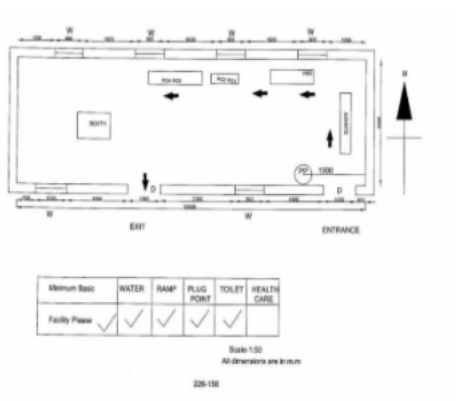

নির্বাচক নিবন্ধন আধিকারিকের স্বাক্ষর

Nazri Naksha

Google Map View

Polling Station Building Front View

Polling Station Front View

Cad View

Key MAP View

বিধানসভা নির্বাচনক্ষেত্রের নং, নাম : 226-সবং
ভাগ নং, নাম : 1-চাউলকুড়ি(বেনাচেটিয়া ও পূর্ব বারখুলি)