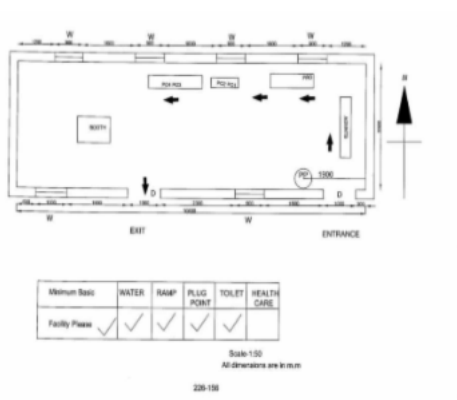

নির্বাচক নিবন্ধন আধিকারিকের স্বাক্ষর

Nazri Naksha

Google Map View

Polling Station Building Front View

Polling Station Front View

Cad View

Key MAP View

| | | | | | |
|---|--------------------------------|--|--------------------------------|--|--------------------------------|
| 1 নাম : বিশ্বজিৎ বেরা পিতার নাম: তপন বেরা বাড়ির নং : 97 বয়স : 25 লিঙ্গ : পুরুষ | AEF2450229 ফটো উপলব্ধ | 2 নাম : তুলসী পাল (বেরা) স্বামীর নাম: অশোক কুমার বেরা বাড়ির নং : n0098 বয়স : 28 লিঙ্গ : মহিলা | AEF2089399 ফটো উপলব্ধ | 3 নাম : বিশ্বরূপ কুইল্যা পিতার নাম: গোপাল কুইল্যা বাড়ির নং : n0092 বয়স : 29 লিঙ্গ : পুরুষ | AEF2089332 ফটো উপলব্ধ |
| 4 নাম : দীপঙ্কর কুইল্যা পিতার নাম: জয়দেব কুইল্যা বাড়ির নং : n0097 বয়স : 28 লিঙ্গ : পুরুষ | AEF2089381 ফটো উপলব্ধ | 5 নাম : সুস্মীতা মাইতি স্বামীর নাম: দশরথ মাইতি বাড়ির নং : n0042 বয়স : 32 লিঙ্গ : মহিলা | AEF1886183 ফটো উপলব্ধ | 6 নাম : তুহিন কুইল্যা পিতার নাম: নবদ্বীপ কুইল্যা বাড়ির নং : এন0040 বয়স : 23 লিঙ্গ : পুরুষ | AEF2644722 ফটো উপলব্ধ |
| 7 নাম : সৌমিত্র কুইল্যা পিতার নাম: তপন কুমার কুইল্যা বাড়ির নং : এন0043 বয়স : 24 লিঙ্গ : পুরুষ | AEF2525210 ফটো উপলব্ধ | 8 নাম : কৌশিক কুইল্যা পিতার নাম: হরেকৃষ্ণ কুইল্যা বাড়ির নং : n0027 বয়স : 27 লিঙ্গ : পুরুষ | AEF2480986 ফটো উপলব্ধ | 9 নাম : জয়দেব কুইল্যা পিতার নাম: গোবিন্দ কুইল্যা বাড়ির নং : n0031 বয়স : 50 লিঙ্গ : পুরুষ | HBY1363373 ফটো উপলব্ধ |
| 10 নাম : পুষ্প কুইল্যা স্বামীর নাম: গোবিন্দ কুইল্যা বাড়ির নং : n0031 বয়স : 59 লিঙ্গ : মহিলা | WB/29/216/204095 ফটো উপলব্ধ | 11 নাম : গোবিন্দ কুইল্যা পিতার নাম: কান্তীক কুইল্যা বাড়ির নং : n0031 বয়স : 68 লিঙ্গ : পুরুষ | WB/29/216/204754 ফটো উপলব্ধ | 12 নাম : পার্বতী গুছাইৎ স্বামীর নাম: মানস গুছাইৎ বাড়ির নং : n0027 বয়স : 39 লিঙ্গ : মহিলা | AEF1363761 ফটো উপলব্ধ |
| 13 নাম : প্রতিমা কুইল্যা স্বামীর নাম: নিতাই কুইল্যা বাড়ির নং : n0027 বয়স : 41 লিঙ্গ : মহিলা | HBY2103224 ফটো উপলব্ধ | 14 নাম : নিতাই কুইল্যা পিতার নাম: বিনোদ বিহারী কুইল্যা বাড়ির নং : n0027 বয়স : 47 লিঙ্গ : পুরুষ | HBY1770445 ফটো উপলব্ধ | 15 নাম : তুলসী চাউল্যা (কুইল্যা) স্বামীর নাম: সঞ্জয় কুমার কুইল্যা বাড়ির নং : n0005 বয়স : 32 লিঙ্গ : মহিলা | AEF1638881 ফটো উপলব্ধ |
| 16 নাম : সুরঞ্জীৎ মেইকাপ পিতার নাম: গোপাল মেইকাপ বাড়ির নং : এন0050 বয়স : 26 লিঙ্গ : পুরুষ | AEF2246981 ফটো উপলব্ধ | 17 নাম : সঞ্জয় কুমার কুইল্যা পিতার নাম: নিরঞ্জন কুমার কুইল্যা বাড়ির নং : n0005 বয়স : 39 লিঙ্গ : পুরুষ | AEF1363795 ফটো উপলব্ধ | 18 নাম : অভিজিৎ কুইল্যা পিতার নাম: রামপদ কুইল্যা বাড়ির নং : n0005 বয়স : 40 লিঙ্গ : পুরুষ | AEF1363787 ফটো উপলব্ধ |
| 19 নাম : কবিতা কুইল্যা স্বামীর নাম: তপন কুইল্যা বাড়ির নং : n0043 বয়স : 44 লিঙ্গ : মহিলা | HBY1770437 ফটো উপলব্ধ | 20 নাম : তপন কুইল্যা পিতার নাম: ক্ষুদিরাম কুইল্যা বাড়ির নং : n0043 বয়স : 51 লিঙ্গ : পুরুষ | WB/29/216/204563 ফটো উপলব্ধ | 21 নাম : অঞ্জনা কুইল্যা স্বামীর নাম: নিতাই কুইল্যা বাড়ির নং : n0043 বয়স : 49 লিঙ্গ : মহিলা | HBY1285006 ফটো উপলব্ধ |
| 22 নাম : নিতাই কুইল্যা পিতার নাম: ক্ষুদিরাম কুইল্যা বাড়ির নং : n0043 বয়স : 54 লিঙ্গ : পুরুষ | WB/29/216/204562 ফটো উপলব্ধ | 23 নাম : দশরথ মাইতি পিতার নাম: শম্ভু চরন মাইতি বাড়ির নং : n0042 বয়স : 39 লিঙ্গ : পুরুষ | AEF1363746 ফটো উপলব্ধ | 24 নাম : কাজল কুইল্যা স্বামীর নাম: গোপাল কুইল্যা বাড়ির নং : n0042 বয়স : 57 লিঙ্গ : মহিলা | WB/29/216/204394 ফটো উপলব্ধ |
| 25 নাম : গোপাল কুইল্যা পিতার নাম: ক্ষুদিরাম কুইল্যা বাড়ির নং : n0042 বয়স : 64 লিঙ্গ : পুরুষ | WB/29/216/204552 ফটো উপলব্ধ | 26 নাম : ছবি কুইল্যা স্বামীর নাম: নিরঞ্জন কুইল্যা বাড়ির নং : n0042 বয়স : 63 লিঙ্গ : মহিলা | AEF2388445 ফটো উপলব্ধ | 27 নাম : নিরঞ্জন কুইল্যা পিতার নাম: ক্ষুদিরাম কুইল্যা বাড়ির নং : n0042 বয়স : 68 লিঙ্গ : পুরুষ | WB/29/216/204575 ফটো উপলব্ধ |
| 28 নাম : শ্যামপদ কুইল্যা পিতার নাম: ক্ষুদিরাম কুইল্যা বাড়ির নং : n0041 বয়স : 66 লিঙ্গ : পুরুষ | AEF2389104 ফটো উপলব্ধ | # 29 নাম : দীপক কুমার কুইল্যা পিতার নাম: শ্যামপদ কুইল্যা বাড়ির নং : n0041 বয়স : 45 লিঙ্গ : পুরুষ | HBY1284702 ফটো উপলব্ধ | 30 নাম : পুষ্প কুইল্যা স্বামীর নাম: শ্যামপদ কুইল্যা বাড়ির নং : n0041 বয়স : 62 লিঙ্গ : মহিলা | AEF2388783 ফটো উপলব্ধ |