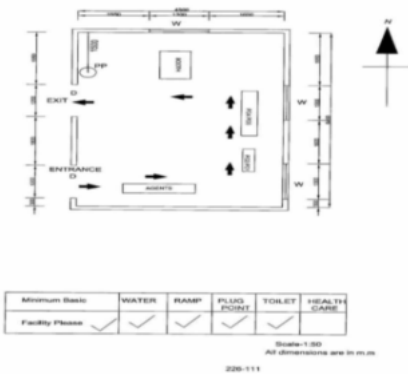

নির্বাচক নিবন্ধন আধিকারিকের স্বাক্ষর

Nazri Naksha

Google Map View

Polling Station Building Front View

Polling Station Front View

Cad View

Key MAP View

1 নাম : অশ্বেশা স্বামীর নাম: রাজেশ চৌধুরী বাড়ির নং : n0214 বয়স : 29 লিঙ্গ : মহিলা	AEF1919901 ফটো উপলব্ধ	2 নাম : সীমা রানী জানা (মাইতি) স্বামীর নাম: শুভাশীষ মাইতি বাড়ির নং : n0177 বয়স : 42 লিঙ্গ : মহিলা	AEF2050573 ফটো উপলব্ধ	3 নাম : কাঞ্চন লতা করন স্বামীর নাম: বিনোদ করন বাড়ির নং : n0014 বয়স : 77 লিঙ্গ : মহিলা	AEF2679322 ফটো উপলব্ধ
4 নাম : রীনা করন স্বামীর নাম: নির্মল করন বাড়ির নং : n0013 বয়স : 47 লিঙ্গ : মহিলা	HBY1248228 ফটো উপলব্ধ	5 নাম : নির্মল কুমার করন পিতার নাম: মতিলাল করন বাড়ির নং : n0013 বয়স : 59 লিঙ্গ : পুরুষ	WB/29/216/207105 ফটো উপলব্ধ	6 নাম : প্রদীপ্ত করন পিতার নাম: পরেশ চন্দ্র করন বাড়ির নং : n0012 বয়স : 42 লিঙ্গ : পুরুষ	HBY1974021 ফটো উপলব্ধ
7 নাম : সুদীপ্ত কুমার করন পিতার নাম: পরেশ চন্দ্র করন বাড়ির নং : n0012 বয়স : 43 লিঙ্গ : পুরুষ	HBY1770528 ফটো উপলব্ধ	8 নাম : সবিতা করন স্বামীর নাম: পরেশ চন্দ্র করন বাড়ির নং : n0012 বয়স : 65 লিঙ্গ : মহিলা	AEF2923159 ফটো উপলব্ধ	9 নাম : পরেশ চন্দ্র করন পিতার নাম: মতিলাল করন বাড়ির নং : n0012 বয়স : 82 লিঙ্গ : পুরুষ	AEF2923167 ফটো উপলব্ধ
10 নাম : উষা করন স্বামীর নাম: বাদল বরন করন বাড়ির নং : n0023 বয়স : 65 লিঙ্গ : মহিলা	WB/29/216/207634 ফটো উপলব্ধ	11 নাম : বাদল বরন করন পিতার নাম: বাবুলাল করন বাড়ির নং : n0023 বয়স : 77 লিঙ্গ : পুরুষ	WB/29/216/207151 ফটো উপলব্ধ	12 নাম : প্রিয়াংকা করন পিতার নাম: অশোক কুমার করন বাড়ির নং : n0016 বয়স : 33 লিঙ্গ : মহিলা	AEF1639053 ফটো উপলব্ধ
13 নাম : সুদীপ কুমার করন পিতার নাম: অশোক কুমার করন বাড়ির নং : n0016 বয়স : 37 লিঙ্গ : পুরুষ	AEF0448654 ফটো উপলব্ধ	14 নাম : কমল কুমার করন পিতার নাম: বাবুলাল করন বাড়ির নং : n0015 বয়স : 82 লিঙ্গ : পুরুষ	WB/29/216/207022 ফটো উপলব্ধ	15 নাম : লক্ষ্মী রাণী করণ স্বামীর নাম: অশোক কুমার করণ বাড়ির নং : n0016 বয়স : 56 লিঙ্গ : মহিলা	HBY1247774 ফটো উপলব্ধ
16 নাম : স্বরূপ কুমার করণ পিতার নাম: কমল কুমার করন বাড়ির নং : n0015 বয়স : 53 লিঙ্গ : পুরুষ	HBY1358845 ফটো উপলব্ধ	17 নাম : শিউলি মাইতি করণ স্বামীর নাম: সব্যসাচী করণ বাড়ির নং : এন0023 বয়স : 25 লিঙ্গ : মহিলা	AEF2502730 ফটো উপলব্ধ	18 নাম : দোলন মাইতি করণ স্বামীর নাম: প্রদীপ্ত করন বাড়ির নং : n0012 বয়স : 33 লিঙ্গ : মহিলা	AEF2193985 ফটো উপলব্ধ
19 নাম : সন্দীপ্ত করণ পিতার নাম: নির্মল কুমার করণ বাড়ির নং : এন0013 বয়স : 26 লিঙ্গ : পুরুষ	AEF2247161 ফটো উপলব্ধ	20 নাম : সব্যসাচী করন পিতার নাম: বাদল বরন করন বাড়ির নং : n0023 বয়স : 35 লিঙ্গ : পুরুষ	AEF1639061 ফটো উপলব্ধ	21 নাম : অশোক কুমার করন পিতার নাম: পুলিন বিহারী করন বাড়ির নং : n0016 বয়স : 67 লিঙ্গ : পুরুষ	HBY1247659 ফটো উপলব্ধ
22 নাম : শত্ৰু কিস্কু পিতার নাম: বাবুলাল কিস্কু বাড়ির নং : n0131 বয়স : 55 লিঙ্গ : পুরুষ	HBY1248053 ফটো উপলব্ধ	# 23 নাম : বুমা গুছাইত করণ স্বামীর নাম: স্বরূপ কুমার করন বাড়ির নং : n0049 বয়স : 47 লিঙ্গ : মহিলা	AEF0448753 ফটো উপলব্ধ	24 নাম : সাগর ঘোড়াই পিতার নাম: বানেশ্বর ঘোড়াই বাড়ির নং : এন0051 বয়স : 23 লিঙ্গ : পুরুষ	AEF2650026 ফটো উপলব্ধ
25 নাম : সঞ্জয় ঘোড়াই পিতার নাম: ভোলানাথ ঘোড়াই বাড়ির নং : এন0051 বয়স : 22 লিঙ্গ : পুরুষ	AEF2751659 ফটো উপলব্ধ	26 নাম : সৌরভ ঘোড়াই পিতার নাম: নারায়ন ঘোড়াই বাড়ির নং : এন0052 বয়স : 22 লিঙ্গ : পুরুষ	AEF2750834 ফটো উপলব্ধ	27 নাম : শুভাশীষ ঘোড়াই পিতার নাম: সনাতন ঘোড়াই বাড়ির নং : n0118 বয়স : 44 লিঙ্গ : পুরুষ	HBY1358290 ফটো উপলব্ধ
28 নাম : উত্তম ঘোড়াই পিতার নাম: শত্ৰুনাথ ঘোড়াই বাড়ির নং : n0050 বয়স : 39 লিঙ্গ : পুরুষ	AEF1743806 ফটো উপলব্ধ	29 নাম : সাবিত্রী ঘোড়াই পিতার নাম: বিজয় ঘোড়াই বাড়ির নং : 52 বয়স : 38 লিঙ্গ : মহিলা	AEF2450344 ফটো উপলব্ধ	30 নাম : শম্পা কুইল্যা(ঘোড়াই) স্বামীর নাম: উত্তম ঘোড়াই বাড়ির নং : n0050 বয়স : 35 লিঙ্গ : মহিলা	AEF1832773 ফটো উপলব্ধ