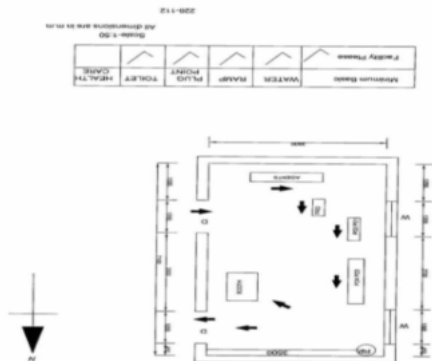

নির্বাচক নিবন্ধন আধিকারিকের স্বাক্ষর

Nazri Naksha

Google Map View

Polling Station Building Front View

Polling Station Front View

Cad View

Key MAP View

1 নাম : বুল্টি খাটুয়া (নায়ক) স্বামীর নাম: মধুসূদন নায়ক বাড়ির নং : n0178 বয়স : 28 লিঙ্গ : মহিলা	AEF2089696 ফটো উপলব্ধ	2 নাম : পুষ্প মাজী (মাইতি) স্বামীর নাম: কমলেশ মাইতি বাড়ির নং : n0180 বয়স : 29 লিঙ্গ : মহিলা	AEF2089712 ফটো উপলব্ধ	3 নাম : সোমাস্রী জানা (মাইতি) স্বামীর নাম: অঞ্জন কুমার মাইতি বাড়ির নং : n0182 বয়স : 30 লিঙ্গ : মহিলা	AEF2089738 ফটো উপলব্ধ
4 নাম : সোনালী আদক (মাইতি) স্বামীর নাম: নিমাই চাঁদ মাইতি বাড়ির নং : n0190 বয়স : 33 লিঙ্গ : মহিলা	AEF2132967 ফটো উপলব্ধ	5 নাম : মনসা কুইল্যা (মাইতি) স্বামীর নাম: জয়কৃষ্ণ মাইতি বাড়ির নং : n0191 বয়স : 28 লিঙ্গ : মহিলা	AEF2132975 ফটো উপলব্ধ	6 নাম : অপর্ণা খাটুয়া (ঘাটা) স্বামীর নাম: গোপাল চন্দ্র ঘাটা বাড়ির নং : n0076 বয়স : 35 লিঙ্গ : মহিলা	AEF1363977 ফটো উপলব্ধ
7 নাম : রীনা গায়েন নায়ক স্বামীর নাম: বিশ্বজিৎ নায়ক বাড়ির নং : n0168 বয়স : 32 লিঙ্গ : মহিলা	AEF1643493 ফটো উপলব্ধ	8 নাম : ছবি ঘাটা (চাউল্যা) স্বামীর নাম: একাদশী ঘাটা বাড়ির নং : n0137 বয়স : 43 লিঙ্গ : মহিলা	HBY1974799 ফটো উপলব্ধ	9 নাম : একাদশী ঘাটা পিতার নাম: হরিপদ ঘাটা বাড়ির নং : n0137 বয়স : 50 লিঙ্গ : পুরুষ	WB/29/216/207881 ফটো উপলব্ধ
10 নাম : লক্ষ্মীরানী ঘাটা স্বামীর নাম: হরিপদ ঘাটা বাড়ির নং : n0137 বয়স : 72 লিঙ্গ : মহিলা	WB/29/216/207133 ফটো উপলব্ধ	11 নাম : মানসী মাইতি (ঘাটা) স্বামীর নাম: গৌরাজ ঘাটা বাড়ির নং : n0075 বয়স : 34 লিঙ্গ : মহিলা	AEF1639376 ফটো উপলব্ধ	12 নাম : গৌরাজ ঘাটা পিতার নাম: অমর চন্দ্র ঘাটা বাড়ির নং : n0075 বয়স : 35 লিঙ্গ : পুরুষ	AEF1363985 ফটো উপলব্ধ
13 নাম : বিশ্বজিৎ নায়ক পিতার নাম: কালিপদ নায়ক বাড়ির নং : n0003 বয়স : 37 লিঙ্গ : পুরুষ	AEF1364058 ফটো উপলব্ধ	14 নাম : কাজল ঘাটা স্বামীর নাম: অমর ঘাটা বাড়ির নং : n0003 বয়স : 59 লিঙ্গ : মহিলা	WB/29/216/207316 ফটো উপলব্ধ	15 নাম : অমর ঘাটা পিতার নাম: হরিপদ ঘাটা বাড়ির নং : n0003 বয়স : 66 লিঙ্গ : পুরুষ	WB/29/216/207001 ফটো উপলব্ধ
16 নাম : শ্বেহাশিষ ঘাটা পিতার নাম: একাদশী ঘাটা বাড়ির নং : n0176 বয়স : 28 লিঙ্গ : পুরুষ	AEF2089670 ফটো উপলব্ধ	17 নাম : গোবিন্দ ঘাটা পিতার নাম: একাদশী ঘাটা বাড়ির নং : এন0137 বয়স : 24 লিঙ্গ : পুরুষ	AEF2578201 ফটো উপলব্ধ	18 নাম : সঞ্জয় ঘোড়াই পিতার নাম: স্বপন ঘোড়াই বাড়ির নং : n0164 বয়স : 41 লিঙ্গ : পুরুষ	AEF2055176 ফটো উপলব্ধ
19 নাম : মানস কুমার ঘোড়াই পিতার নাম: স্বপন ঘোড়াই বাড়ির নং : 246 বয়স : 39 লিঙ্গ : পুরুষ	HBY2246635 ফটো উপলব্ধ	20 নাম : কবিতা ঘোড়াই স্বামীর নাম: মানস কুমার ঘোড়াই বাড়ির নং : 211 বয়স : 38 লিঙ্গ : মহিলা	HBY2246627 ফটো উপলব্ধ	21 নাম : বিজয়া চাউল্যা স্বামীর নাম: অরবিন্দ চাউল্যা বাড়ির নং : n0023 বয়স : 41 লিঙ্গ : মহিলা	AEF0449041 ফটো উপলব্ধ
22 নাম : অরবিন্দ চাউল্যা পিতার নাম: অমল্য চাউল্যা বাড়ির নং : n0023 বয়স : 54 লিঙ্গ : পুরুষ	WB/29/216/207730 ফটো উপলব্ধ	23 নাম : গনেশ চাউল্যা পিতার নাম: অমল্য চাউল্যা বাড়ির নং : n0019 বয়স : 61 লিঙ্গ : পুরুষ	AEF2359156 ফটো উপলব্ধ	24 নাম : জয়ন্তি রানী চাউল্যা স্বামীর নাম: বিদ্যুৎ চাউল্যা বাড়ির নং : n0016 বয়স : 38 লিঙ্গ : মহিলা	HBY2186625 ফটো উপলব্ধ
25 নাম : বিদ্যুৎ চাউল্যা পিতার নাম: কিংকর চাউল্যা বাড়ির নং : n0016 বয়স : 44 লিঙ্গ : পুরুষ	HBY1359710 ফটো উপলব্ধ	26 নাম : গীতারানী চাউল্যা স্বামীর নাম: কিংকর চাউল্যা বাড়ির নং : n0016 বয়স : 59 লিঙ্গ : মহিলা	WB/29/216/207706 ফটো উপলব্ধ	27 নাম : কিংকর চাউল্যা পিতার নাম: পরমেশ্বর চাউল্যা বাড়ির নং : n0016 বয়স : 67 লিঙ্গ : পুরুষ	AEF2359115 ফটো উপলব্ধ
28 নাম : বিশ্বজিৎ চাউল্যা পিতার নাম: গনেশ চন্দ্র চাউল্যা বাড়ির নং : n0019 বয়স : 28 লিঙ্গ : পুরুষ	AEF2170710 ফটো উপলব্ধ	29 নাম : বাপন চাউল্যা পিতার নাম: লক্ষন চাউল্যা বাড়ির নং : n0019 বয়স : 30 লিঙ্গ : পুরুষ	AEF1929751 ফটো উপলব্ধ	30 নাম : রীনা মাইতি চাউল্যা স্বামীর নাম: বিশ্বজিৎ চাউল্যা বাড়ির নং : এন0019 বয়স : 25 লিঙ্গ : মহিলা	AEF2650281 ফটো উপলব্ধ