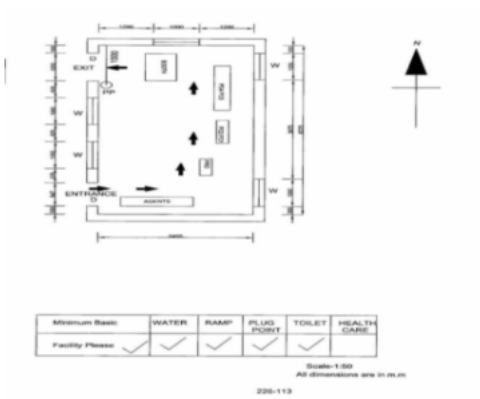

নির্বাচক নিবন্ধন আধিকারিকের স্বাক্ষর

Nazri Naksha

Google Map View

Polling Station Building Front View

Polling Station Front View

Cad View

Key MAP View

1 নাম : বর্নী সামন্ত (শাসমল) স্বামীর নাম: সুকদেব শাসমল বাড়ির নং : n0181 বয়স : 29 লিঙ্গ : মহিলা	AEF2089845 ফটো উপলব্ধ	2 নাম : মিঠু রানী হাজরা (শাসমল) স্বামীর নাম: গিরিধারী শাসমল বাড়ির নং : n0179 বয়স : 29 লিঙ্গ : মহিলা	AEF2089829 ফটো উপলব্ধ	3 নাম : মিতা রানী কুইল্যা আড়ি স্বামীর নাম: সূর্য্য কান্ত আড়ি বাড়ির নং : এন0188 বয়স : 24 লিঙ্গ : মহিলা	AEF2650471 ফটো উপলব্ধ
4 নাম : পায়েল ঘোড়াই আড়ি স্বামীর নাম: মেঘনাথ আড়ি বাড়ির নং : এন0089 বয়স : 22 লিঙ্গ : মহিলা	AEF2745610 ফটো উপলব্ধ	5 নাম : সুবীর আড়ি পিতার নাম: রতন আড়ি বাড়ির নং : n0175 বয়স : 28 লিঙ্গ : পুরুষ	AEF2089787 ফটো উপলব্ধ	6 নাম : মেঘনাথ আড়ী পিতার নাম: তপন আড়ী বাড়ির নং : n0089 বয়স : 27 লিঙ্গ : পুরুষ	AEF2194892 ফটো উপলব্ধ
7 নাম : সূর্য্য কান্ত আড়ি পিতার নাম: শক্তি পদ আড়ি বাড়ির নং : n0188 বয়স : 28 লিঙ্গ : পুরুষ	AEF2089910 ফটো উপলব্ধ	8 নাম : খুকুরানী আড়ী স্বামীর নাম: তপন আড়ী বাড়ির নং : n0089 বয়স : 44 লিঙ্গ : মহিলা	HBY1771559 ফটো উপলব্ধ	9 নাম : তপন আড়ি পিতার নাম: বলাই আড়ি বাড়ির নং : n0089 বয়স : 48 লিঙ্গ : পুরুষ	HBY1248525 ফটো উপলব্ধ
10 নাম : তরুণ কুমার আড়ি পিতার নাম: স্বপন কুমার আড়ি বাড়ির নং : n0088 বয়স : 30 লিঙ্গ : পুরুষ	AEF1744267 ফটো উপলব্ধ	11 নাম : সুপর্ণা আড়ি পিতার নাম: স্বপন কুমার আড়ি বাড়ির নং : n0088 বয়স : 32 লিঙ্গ : মহিলা	AEF1744259 ফটো উপলব্ধ	12 নাম : দীপালি আড়ী স্বামীর নাম: স্বপন আড়ী বাড়ির নং : n0088 বয়স : 51 লিঙ্গ : মহিলা	AEF2360881 ফটো উপলব্ধ
13 নাম : মিনতী সামাট আড়ী স্বামীর নাম: শ্রীকান্ত আড়ি বাড়ির নং : 249 বয়স : 38 লিঙ্গ : মহিলা	AEF1456680 ফটো উপলব্ধ	14 নাম : শ্রীকান্ত আড়ী পিতার নাম: শ্যামপদ আড়ী বাড়ির নং : 249 বয়স : 38 লিঙ্গ : পুরুষ	HBY2247062 ফটো উপলব্ধ	15 নাম : কম্পনা সিং আড়ি স্বামীর নাম: শ্রীমন্ত আড়ি বাড়ির নং : n0054 বয়স : 34 লিঙ্গ : মহিলা	AEF1542109 ফটো উপলব্ধ
16 নাম : শ্রীমন্ত আড়ী পিতার নাম: শ্যামপদ আড়ি বাড়ির নং : n0054 বয়স : 41 লিঙ্গ : পুরুষ	HBY1976877 ফটো উপলব্ধ	17 নাম : প্রশান্ত আড়ী পিতার নাম: শ্যামপদ আড়ী বাড়ির নং : n0054 বয়স : 33 লিঙ্গ : পুরুষ	AEF1639699 ফটো উপলব্ধ	18 নাম : জ্যোৎস্না আড়ী স্বামীর নাম: শ্যামপদ আড়ী বাড়ির নং : n0054 বয়স : 60 লিঙ্গ : মহিলা	WB/29/216/210116 ফটো উপলব্ধ
19 নাম : তনয় আড়ি পিতার নাম: অমর চন্দ্র আড়ি বাড়ির নং : n0053 বয়স : 27 লিঙ্গ : পুরুষ	AEF2198984 ফটো উপলব্ধ	20 নাম : অরুণ আড়ি পিতার নাম: অশোক আড়ি বাড়ির নং : n0087 বয়স : 34 লিঙ্গ : পুরুষ	AEF1744481 ফটো উপলব্ধ	21 নাম : টুম্পা আড়ী স্বামীর নাম: অশোক আড়ী বাড়ির নং : n0087 বয়স : 54 লিঙ্গ : মহিলা	WB/29/216/210357 ফটো উপলব্ধ
22 নাম : অশোক আড়ী পিতার নাম: বলাই আড়ী বাড়ির নং : n0087 বয়স : 63 লিঙ্গ : পুরুষ	HBY1974997 ফটো উপলব্ধ	23 নাম : লক্ষ্মীরানী আড়ী স্বামীর নাম: রতন আড়ী বাড়ির নং : n0084 বয়স : 51 লিঙ্গ : মহিলা	HBY1247451 ফটো উপলব্ধ	24 নাম : রতন আড়ী পিতার নাম: কানাই আড়ী বাড়ির নং : n0084 বয়স : 56 লিঙ্গ : পুরুষ	WB/29/216/210935 ফটো উপলব্ধ
25 নাম : পিয়ালী আড়ি স্বামীর নাম: প্রদ্যোৎ আড়ি বাড়ির নং : n0082 বয়স : 31 লিঙ্গ : মহিলা	AEF1744242 ফটো উপলব্ধ	26 নাম : প্রদ্যোৎ কুমার আড়ি পিতার নাম: কানাইলাল আড়ি বাড়ির নং : n0082 বয়স : 42 লিঙ্গ : পুরুষ	HBY1976844 ফটো উপলব্ধ	27 নাম : প্রতাপচন্দ্র আড়ী পিতার নাম: কানাই আড়ী বাড়ির নং : n0082 বয়স : 45 লিঙ্গ : পুরুষ	HBY1771609 ফটো উপলব্ধ
28 নাম : কানাইলাল আড়ী পিতার নাম: ভুবন আড়ী বাড়ির নং : n0082 বয়স : 93 লিঙ্গ : পুরুষ	WB/29/216/210055 ফটো উপলব্ধ	29 নাম : লক্ষ্মীরানী আড়ী স্বামীর নাম: শক্তিপদ আড়ী বাড়ির নং : n0055 বয়স : 56 লিঙ্গ : মহিলা	WB/29/216/210129 ফটো উপলব্ধ	30 নাম : শক্তিপদ আড়ী পিতার নাম: লবকান্ত আড়ী বাড়ির নং : n0055 বয়স : 70 লিঙ্গ : পুরুষ	WB/29/216/210902 ফটো উপলব্ধ