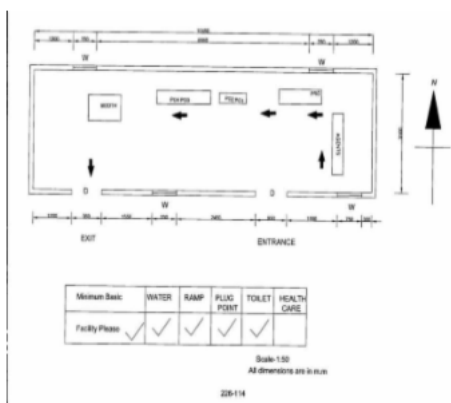

নির্বাচক নিবন্ধন আধিকারিকের স্বাক্ষর

Nazri Naksha

Google Map View

Polling Station Building Front View

Polling Station Front View

Cad View

Key MAP View

1 নাম : প্রশান্ত মাইতি পিতার নাম: রামপদ মাইতি বাড়ির নং : 3 বয়স : 25 লিঙ্গ : পুরুষ	AEF2609758 ফটো উপলব্ধ	2 নাম : বিকাশ মাইতি পিতার নাম: তুষার মাইতি বাড়ির নং : এন0141 বয়স : 27 লিঙ্গ : পুরুষ	AEF2248169 ফটো উপলব্ধ	3 নাম : শঙ্কর মাইতি পিতার নাম: কানাই মাইতি বাড়ির নং : n0141 বয়স : 65 লিঙ্গ : পুরুষ	AEF2361319 ফটো উপলব্ধ
4 নাম : লক্ষ্মীরানী মাইতি স্বামীর নাম: শঙ্কর মাইতি বাড়ির নং : n0141 বয়স : 59 লিঙ্গ : মহিলা	AEF2361368 ফটো উপলব্ধ	5 নাম : অপর্ণা মাইতি স্বামীর নাম: অজিত মাইতি বাড়ির নং : n0141 বয়স : 56 লিঙ্গ : মহিলা	WB/29/216/210165 ফটো উপলব্ধ	6 নাম : দুলাল মাইতি পিতার নাম: কানাই মাইতি বাড়ির নং : n0141 বয়স : 54 লিঙ্গ : পুরুষ	WB/29/216/210673 ফটো উপলব্ধ
7 নাম : সুমিত্রারানী মাইতি স্বামীর নাম: দুলাল মাইতি বাড়ির নং : n0141 বয়স : 49 লিঙ্গ : মহিলা	HBY1360627 ফটো উপলব্ধ	8 নাম : তুষার মাইতি পিতার নাম: কানাই মাইতি বাড়ির নং : n0141 বয়স : 50 লিঙ্গ : পুরুষ	WB/29/216/210111 ফটো উপলব্ধ	9 নাম : শিশির কুমার মাইতি পিতার নাম: সঙ্কর প্রসাদ মাইতি বাড়ির নং : n0141 বয়স : 38 লিঙ্গ : পুরুষ	AEF1285899 ফটো উপলব্ধ
10 নাম : আকাশ মাইতি পিতার নাম: তুষার মাইতি বাড়ির নং : এন0141 বয়স : 23 লিঙ্গ : পুরুষ	AEF2650596 ফটো উপলব্ধ	11 নাম : শিবানী কান্ডার মাইতি স্বামীর নাম: উত্তম কুমার মাইতি বাড়ির নং : এন0141 বয়স : 29 লিঙ্গ : মহিলা	AEF1928472 ফটো উপলব্ধ	12 নাম : বর্নালী জ্ঞানা (চাউল্যা) স্বামীর নাম: সিন্দু চাউল্যা বাড়ির নং : n0174 বয়স : 31 লিঙ্গ : মহিলা	AEF2090009 ফটো উপলব্ধ
13 নাম : পূজা খাটুয়া (চাউল্যা) স্বামীর নাম: প্রশান্ত চাউল্যা বাড়ির নং : n0175 বয়স : 28 লিঙ্গ : মহিলা	AEF2090017 ফটো উপলব্ধ	14 নাম : মমতা ঘোড়াই (দাস) স্বামীর নাম: সনাতন দাস অধিকারী বাড়ির নং : n0190 বয়স : 28 লিঙ্গ : মহিলা	AEF2170876 ফটো উপলব্ধ	15 নাম : সীমাত্রী চাউল্যা (মাইতি) স্বামীর নাম: শক্তিপদ মাইতি বাড়ির নং : n0171 বয়স : 28 লিঙ্গ : মহিলা	AEF2089977 ফটো উপলব্ধ
16 নাম : উমা হাজরা (সামন্ত) স্বামীর নাম: রঞ্জন সামন্ত বাড়ির নং : n0152 বয়স : 38 লিঙ্গ : মহিলা	AEF1640457 ফটো উপলব্ধ	17 নাম : তুহিন আদক পিতার নাম: নিতাই আদক বাড়ির নং : n0046 বয়স : 29 লিঙ্গ : পুরুষ	AEF1930213 ফটো উপলব্ধ	18 নাম : নিবেদিতা আদক স্বামীর নাম: তপন আদক বাড়ির নং : n0046 বয়স : 42 লিঙ্গ : মহিলা	HBY2104016 ফটো উপলব্ধ
19 নাম : তপন আদক পিতার নাম: নগেন্দ্র আদক বাড়ির নং : n0046 বয়স : 47 লিঙ্গ : পুরুষ	HBY1879469 ফটো উপলব্ধ	20 নাম : তাপসী আদক স্বামীর নাম: নিতাই আদক বাড়ির নং : n0046 বয়স : 50 লিঙ্গ : মহিলা	HBY1248350 ফটো উপলব্ধ	21 নাম : নিতাই আদক পিতার নাম: নগেন্দ্র আদক বাড়ির নং : n0046 বয়স : 57 লিঙ্গ : পুরুষ	WB/29/216/210082 ফটো উপলব্ধ
22 নাম : কিশোরীবালা আদক স্বামীর নাম: নগেন্দ্র আদক বাড়ির নং : n0046 বয়স : 83 লিঙ্গ : মহিলা	WB/29/216/210237 ফটো উপলব্ধ	23 নাম : গৌর আদক পিতার নাম: নগেন্দ্র আদক বাড়ির নং : n0046 বয়স : 64 লিঙ্গ : পুরুষ	WB/29/216/210697 ফটো উপলব্ধ	24 নাম : দুর্গারানী আদক স্বামীর নাম: গৌর আদক বাড়ির নং : n0046 বয়স : 56 লিঙ্গ : মহিলা	WB/29/216/210398 ফটো উপলব্ধ
25 নাম : অভিজিৎ আদক পিতার নাম: গৌরহরি আদক বাড়ির নং : n0046 বয়স : 31 লিঙ্গ : পুরুষ	AEF1930098 ফটো উপলব্ধ	26 নাম : পুতুল আদক সামন্ত স্বামীর নাম: পুষ্পেন্দু সামন্ত বাড়ির নং : n0180 বয়স : 30 লিঙ্গ : মহিলা	AEF1931955 ফটো উপলব্ধ	27 নাম : আনন্দ কুমার চাউল্যা পিতার নাম: শঙ্কর কুমার চাউল্যা বাড়ির নং : 9 বয়স : 40 লিঙ্গ : পুরুষ	HBY2247310 ফটো উপলব্ধ
28 নাম : অলকা চাউল্যা স্বামীর নাম: শঙ্কর চাউল্যা বাড়ির নং : n0009 বয়স : 67 লিঙ্গ : মহিলা	WB/29/216/210658 ফটো উপলব্ধ	29 নাম : শঙ্কর কুমার চাউল্যা পিতার নাম: অমল্য চাউল্যা বাড়ির নং : n0009 বয়স : 68 লিঙ্গ : পুরুষ	AEF2360444 ফটো উপলব্ধ	30 নাম : লতা রানী করন স্বামীর নাম: শংকর করন বাড়ির নং : 46 বয়স : 42 লিঙ্গ : মহিলা	HBY2247302 ফটো উপলব্ধ