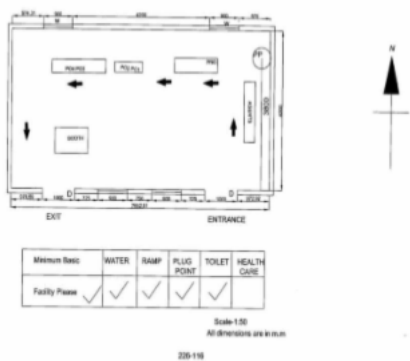

নির্বাচক নিবন্ধন আধিকারিকের স্বাক্ষর

Nazri Naksha

Google Map View

Polling Station Building Front View

Polling Station Front View

Cad View

Key MAP View

1 নাম : সবিতা শীট (ধল) স্বামীর নাম: জয়দেব ধল বাড়ির নং : n0170 বয়স : 30 লিঙ্গ : মহিলা	AEF2090280 ফটো উপলব্ধ	2 নাম : সুশান্ত কর পিতার নাম: বানেশ্বর কর বাড়ির নং : n0175 বয়স : 28 লিঙ্গ : পুরুষ	AEF2090330 ফটো উপলব্ধ	3 নাম : বিজয় কৃষ্ণ কর পিতার নাম: রামচাঁদ কর বাড়ির নং : n0024 বয়স : 83 লিঙ্গ : পুরুষ	WB/29/216/213123 ফটো উপলব্ধ
4 নাম : মিনতী কর স্বামীর নাম: নারায়ণ চন্দ্র কর বাড়ির নং : n0025 বয়স : 36 লিঙ্গ : মহিলা	AEF1457282 ফটো উপলব্ধ	5 নাম : গোবিন্দ প্রসাদ কর পিতার নাম: বিজয় কর বাড়ির নং : n0025 বয়স : 45 লিঙ্গ : পুরুষ	HBY1359280 ফটো উপলব্ধ	6 নাম : প্রিয়ান্বিতা ঘোড়াই (কর) স্বামীর নাম: প্রভাত কর বাড়ির নং : n0024 বয়স : 29 লিঙ্গ : মহিলা	AEF1930676 ফটো উপলব্ধ
7 নাম : রতীকান্ত কর পিতার নাম: অনন্ত কর বাড়ির নং : n0025 বয়স : 30 লিঙ্গ : পুরুষ	AEF1930601 ফটো উপলব্ধ	8 নাম : মীঠু সামন্ত (কর) স্বামীর নাম: শম্ভু চরণ কর বাড়ির নং : n0006 বয়স : 32 লিঙ্গ : মহিলা	AEF1930627 ফটো উপলব্ধ	9 নাম : পশুপতি কর পিতার নাম: কাঙ্গালী কর বাড়ির নং : n0007 বয়স : 50 লিঙ্গ : পুরুষ	WB/29/216/213636 ফটো উপলব্ধ
10 নাম : দুর্গা মাইতি কর স্বামীর নাম: শুকদেব কর বাড়ির নং : N0027 বয়স : 25 লিঙ্গ : মহিলা	AEF2501799 ফটো উপলব্ধ	11 নাম : সৌমেন কর পিতার নাম: পশুপতি কর বাড়ির নং : এন0 বয়স : 23 লিঙ্গ : পুরুষ	AEF2650935 ফটো উপলব্ধ	12 নাম : লক্ষ্মীপ্রিয়া কর স্বামীর নাম: কাঙ্গালী কর বাড়ির নং : n0007 বয়স : 72 লিঙ্গ : মহিলা	WB/29/216/213841 ফটো উপলব্ধ
13 নাম : নমিতা কর স্বামীর নাম: গোবিন্দ কর বাড়ির নং : n0006 বয়স : 55 লিঙ্গ : মহিলা	WB/29/216/213495 ফটো উপলব্ধ	14 নাম : গোবিন্দ কর পিতার নাম: কাঙ্গালী কর বাড়ির নং : n0006 বয়স : 58 লিঙ্গ : পুরুষ	WB/29/216/213505 ফটো উপলব্ধ	15 নাম : শুকদেব কর পিতার নাম: বলাই কর বাড়ির নং : n0027 বয়স : 43 লিঙ্গ : পুরুষ	HBY1977677 ফটো উপলব্ধ
16 নাম : মনিমালা কর স্বামীর নাম: রবীন্দ্রনাথ কর বাড়ির নং : n0027 বয়স : 45 লিঙ্গ : মহিলা	HBY2187557 ফটো উপলব্ধ	17 নাম : রবীন্দ্রনাথ কর পিতার নাম: বলাই কর বাড়ির নং : n0027 বয়স : 54 লিঙ্গ : পুরুষ	WB/29/216/213718 ফটো উপলব্ধ	18 নাম : সুশীলা কর স্বামীর নাম: বলাই কর বাড়ির নং : n0027 বয়স : 72 লিঙ্গ : মহিলা	WB/29/216/213677 ফটো উপলব্ধ
19 নাম : বলাই চাঁদ কর পিতার নাম: ভুবন কর বাড়ির নং : n0027 বয়স : 81 লিঙ্গ : পুরুষ	WB/29/216/213795 ফটো উপলব্ধ	20 নাম : অমিত কুমার কর পিতার নাম: সুবল চন্দ্র কর বাড়ির নং : n0026 বয়স : 39 লিঙ্গ : পুরুষ	HBY2104453 ফটো উপলব্ধ	21 নাম : রাধারানী কর স্বামীর নাম: সুবল কর বাড়ির নং : n0026 বয়স : 64 লিঙ্গ : মহিলা	WB/29/216/213678 ফটো উপলব্ধ
22 নাম : সুবল কর পিতার নাম: গদাধর কর বাড়ির নং : n0026 বয়স : 73 লিঙ্গ : পুরুষ	WB/29/216/213290 ফটো উপলব্ধ	23 নাম : প্রভাতী কর স্বামীর নাম: গোপাল চন্দ্র কর বাড়ির নং : n0025 বয়স : 40 লিঙ্গ : মহিলা	HBY2104461 ফটো উপলব্ধ	24 নাম : নারায়ণচন্দ্র কর পিতার নাম: বিজয় কর বাড়ির নং : n0025 বয়স : 44 লিঙ্গ : পুরুষ	HBY1773738 ফটো উপলব্ধ
25 নাম : বন্দনা রানী প্রধান (কর) স্বামীর নাম: গোবিন্দ কর বাড়ির নং : n0025 বয়স : 32 লিঙ্গ : মহিলা	AEF1744978 ফটো উপলব্ধ	26 নাম : রঞ্জিত কর পিতার নাম: অনন্ত কর বাড়ির নং : n0025 বয়স : 30 লিঙ্গ : পুরুষ	AEF1833755 ফটো উপলব্ধ	27 নাম : মঞ্জুরী কর স্বামীর নাম: অননত প্রসাদ কর বাড়ির নং : n0025 বয়স : 57 লিঙ্গ : মহিলা	AEF2363232 ফটো উপলব্ধ
28 নাম : অনন্ত প্রসাদ কর পিতার নাম: রাম চাঁদ কর বাড়ির নং : n0025 বয়স : 61 লিঙ্গ : পুরুষ	AEF2363190 ফটো উপলব্ধ	29 নাম : সুব্রত কর পিতার নাম: বানেশ্বর কর বাড়ির নং : n0025 বয়স : 34 লিঙ্গ : পুরুষ	AEF1640804 ফটো উপলব্ধ	30 নাম : করুণা কর স্বামীর নাম: বানেশ্বর কর বাড়ির নং : n0025 বয়স : 57 লিঙ্গ : মহিলা	WB/29/216/213286 ফটো উপলব্ধ