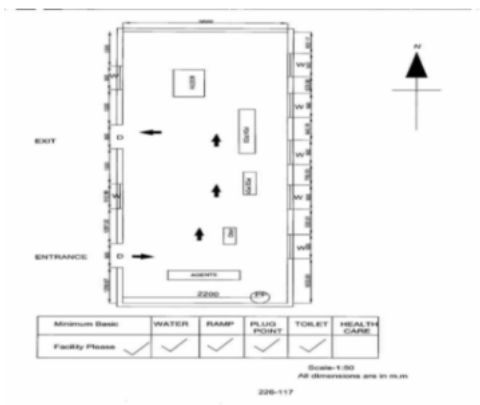

নির্বাচক নিবন্ধন আধিকারিকের স্বাক্ষর

Nazri Naksha

Google Map View

Polling Station Building Front View

Polling Station Front View

Cad View

Key MAP View

1 নাম : সঞ্জয় কুমার ঘোড়াই পিতার নাম: কানাইলাল ঘোড়াই বাড়ির নং : n0184 বয়স : 40 লিঙ্গ : পুরুষ	HBY2248391 ফটো উপলব্ধ	2 নাম : অর্জুন নায়েক পিতার নাম: বনমালী নায়েক বাড়ির নং : n0208 বয়স : 28 লিঙ্গ : পুরুষ	AEF2133080 ফটো উপলব্ধ	3 নাম : রেবতী ঘোড়াই স্বামীর নাম: সুর্যকান্ত ঘোড়াই বাড়ির নং : n0200 বয়স : 29 লিঙ্গ : মহিলা	AEF2090488 ফটো উপলব্ধ
4 নাম : গৌরী মিশ্র (চক্রবর্তী) স্বামীর নাম: সঞ্জয় চক্রবর্তী বাড়ির নং : n0198 বয়স : 28 লিঙ্গ : মহিলা	AEF2090462 ফটো উপলব্ধ	5 নাম : কাকলী সামন্ত (দাস) স্বামীর নাম: জশোজয় দাস বাড়ির নং : n0186 বয়স : 32 লিঙ্গ : মহিলা	AEF1641398 ফটো উপলব্ধ	6 নাম : অসিমা কর (মাইতি) স্বামীর নাম: সুশেখর মাইতি বাড়ির নং : n0196 বয়স : 28 লিঙ্গ : মহিলা	AEF2090447 ফটো উপলব্ধ
7 নাম : নন্দিতা মট্টা (মাইতি) স্বামীর নাম: লক্ষন মাইতি বাড়ির নং : n0222 বয়স : 29 লিঙ্গ : মহিলা	AEF2090553 ফটো উপলব্ধ	8 নাম : শ্যামলী প্রধান (মাইতি) স্বামীর নাম: নিতাই মাইতি বাড়ির নং : n0203 বয়স : 31 লিঙ্গ : মহিলা	AEF2090512 ফটো উপলব্ধ	9 নাম : পুতুল মাইতি (কর) স্বামীর নাম: নিতাই কর বাড়ির নং : n0050 বয়স : 34 লিঙ্গ : মহিলা	AEF1930791 ফটো উপলব্ধ
10 নাম : সুমিত্রা ভূঞা কর স্বামীর নাম: শশাংক কর বাড়ির নং : n0048 বয়স : 45 লিঙ্গ : মহিলা	HBY1978329 ফটো উপলব্ধ	11 নাম : তারক নাথ কর পিতার নাম: বিনোদ বিহারী কর বাড়ির নং : n0048 বয়স : 42 লিঙ্গ : পুরুষ	AEF1321181 ফটো উপলব্ধ	12 নাম : রবীন্দ্র নাথ কর পিতার নাম: বিনোদ বিহারী কর বাড়ির নং : n0048 বয়স : 38 লিঙ্গ : পুরুষ	AEF1327725 ফটো উপলব্ধ
13 নাম : রমা মাইতি (কর) স্বামীর নাম: তারকনাথ কর বাড়ির নং : n0048 বয়স : 35 লিঙ্গ : মহিলা	AEF1641299 ফটো উপলব্ধ	14 নাম : শম্পা সাহু(কর) স্বামীর নাম: সুশান্ত কর বাড়ির নং : n0048 বয়স : 31 লিঙ্গ : মহিলা	AEF1833888 ফটো উপলব্ধ	15 নাম : গৌরীবালা কর স্বামীর নাম: কালীপদ কর বাড়ির নং : n0049 বয়স : 77 লিঙ্গ : মহিলা	WB/29/216/216200 ফটো উপলব্ধ
Q 16 নাম : মাধবী মহাপাত্র পিতার নাম: সবামী পুষ্পেন্দু মহাপাত্র বাড়ির নং : এন0084 বয়স : 39 লিঙ্গ : মহিলা	WFY1811918 ফটো উপলব্ধ	17 নাম : যমুনা কর স্বামীর নাম: বিষ্ণুপদ কর বাড়ির নং : n0050 বয়স : 66 লিঙ্গ : মহিলা	AEF2364230 ফটো উপলব্ধ	18 নাম : গৌরী কর পিতার নাম: বিষ্ণুপদ কর বাড়ির নং : n0050 বয়স : 44 লিঙ্গ : পুরুষ	HBY1978295 ফটো উপলব্ধ
19 নাম : নিতাই কর পিতার নাম: বিষ্ণুপদ কর বাড়ির নং : n0050 বয়স : 43 লিঙ্গ : পুরুষ	HBY2104719 ফটো উপলব্ধ	20 নাম : কমলা কর স্বামীর নাম: গোপাল চন্দ্র কর বাড়ির নং : n0050 বয়স : 47 লিঙ্গ : মহিলা	HBY1978303 ফটো উপলব্ধ	21 নাম : সুবলচন্দ্র কর পিতার নাম: ঈশ্বর কর বাড়ির নং : n0051 বয়স : 72 লিঙ্গ : পুরুষ	WB/29/216/216657 ফটো উপলব্ধ
22 নাম : আরতী কর স্বামীর নাম: সুবলচন্দ্র কর বাড়ির নং : n0051 বয়স : 64 লিঙ্গ : মহিলা	WB/29/216/216267 ফটো উপলব্ধ	23 নাম : অর্জুন কর পিতার নাম: সুবলচন্দ্র কর বাড়ির নং : n0051 বয়স : 46 লিঙ্গ : পুরুষ	HBY1978311 ফটো উপলব্ধ	24 নাম : সরস্বতী সামন্ত (কর) স্বামীর নাম: অর্জুন কর বাড়ির নং : n0051 বয়স : 34 লিঙ্গ : মহিলা	AEF1641141 ফটো উপলব্ধ
25 নাম : জয়ন্ত কর পিতার নাম: সুবল চন্দ্র কর বাড়ির নং : n0051 বয়স : 38 লিঙ্গ : পুরুষ	AEF1327758 ফটো উপলব্ধ	26 নাম : রাধারানী কর স্বামীর নাম: সুধীর কর বাড়ির নং : n0173 বয়স : 68 লিঙ্গ : মহিলা	AEF1457639 ফটো উপলব্ধ	27 নাম : ভারতী সাহু (কর) স্বামীর নাম: জয়ন্ত কর বাড়ির নং : n0051 বয়স : 27 লিঙ্গ : মহিলা	AEF2171411 ফটো উপলব্ধ
28 নাম : নীলিমা জানা (কর) স্বামীর নাম: রবীন্দ্রনাথ কর বাড়ির নং : n0048 বয়স : 30 লিঙ্গ : মহিলা	AEF2171478 ফটো উপলব্ধ	29 নাম : মনুচরন কর পিতার নাম: একাদেশী কর বাড়ির নং : n0047 বয়স : 67 লিঙ্গ : পুরুষ	WB/29/216/216470 ফটো উপলব্ধ	30 নাম : সুমিত্রা কর স্বামীর নাম: মনুচরন কর বাড়ির নং : n0047 বয়স : 61 লিঙ্গ : মহিলা	WB/29/216/216601 ফটো উপলব্ধ