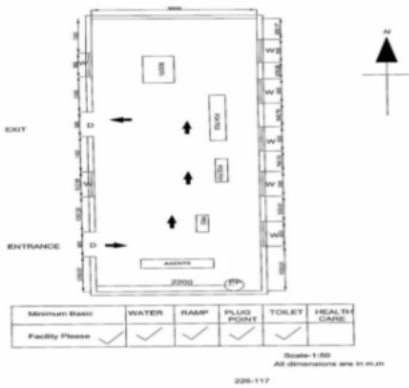

নির্বাচক নিবন্ধন আধিকারিকের স্বাক্ষর

Nazri Naksha

Google Map View

Polling Station Building Front View

Polling Station Front View

Cad View

Key MAP View

1	AEF2858629	ফটো উপলব্ধ	2	AEF2090546	ফটো উপলব্ধ	3	AEF1641661	ফটো উপলব্ধ
নাম : তপন কুমার জানা পিতার নাম: সুধাংশু শেখর জানা বাড়ির নং : এন0059 বয়স : 55 লিঙ্গ : পুরুষ			নাম : বার্না মাইতি (জানা) স্বামীর নাম: সুনীল কুমার জানা বাড়ির নং : n0100 বয়স : 28 লিঙ্গ : মহিলা			নাম : সুমিত্রা মন্ডল দাস স্বামীর নাম: বিশ্বজিৎ দাস বাড়ির নং : n0088 বয়স : 33 লিঙ্গ : মহিলা		
4	AEF2090579	ফটো উপলব্ধ	5	AEF2090520	ফটো উপলব্ধ	6	AEF1834084	ফটো উপলব্ধ
নাম : লতা মাইতি (মাইতি) স্বামীর নাম: মানস কুমার মাইতি বাড়ির নং : n0103 বয়স : 29 লিঙ্গ : মহিলা			নাম : সম্পা গুছাইৎ (মাইতি) স্বামীর নাম: নির্মল মাইতি বাড়ির নং : n0098 বয়স : 28 লিঙ্গ : মহিলা			নাম : শ্রীকান্ত কবিরাজ পিতার নাম: একাদশী কবিরাজ বাড়ির নং : n0070 বয়স : 31 লিঙ্গ : পুরুষ		
7	WB/29/216/216290	ফটো উপলব্ধ	8	HBV2248854	ফটো উপলব্ধ	9	AEF2133155	ফটো উপলব্ধ
নাম : দুর্লি কবিরাজ স্বামীর নাম: একাদশী কবিরাজ বাড়ির নং : n0070 বয়স : 54 লিঙ্গ : মহিলা			নাম : অদ্বৈত কুমার করন পিতার নাম: সন্তোষ কুমার করন বাড়ির নং : n0096 বয়স : 38 লিঙ্গ : পুরুষ			নাম : জলি করন (শীট) স্বামীর নাম: সঞ্জিত শীট বাড়ির নং : n0111 বয়স : 28 লিঙ্গ : মহিলা		
10	AEF1457753	ফটো উপলব্ধ	11	AEF1286533	ফটো উপলব্ধ	12	AEF1286525	ফটো উপলব্ধ
নাম : সুনীল কুমার জানা পিতার নাম: লক্ষীকান্ত জানা বাড়ির নং : বয়স : 35 লিঙ্গ : পুরুষ			নাম : নাড়গোপাল জানা পিতার নাম: লক্ষীকান্ত জানা বাড়ির নং : n0071 বয়স : 37 লিঙ্গ : পুরুষ			নাম : মানসী প্রামানিক ( জানা ) স্বামীর নাম: নাড়গোপাল জানা বাড়ির নং : n0071 বয়স : 37 লিঙ্গ : মহিলা		
13	WB/29/216/216090	ফটো উপলব্ধ	14	HBV1248632	ফটো উপলব্ধ	15	HBV2248268	ফটো উপলব্ধ
নাম : ক্ষুদিবাল্য তুং স্বামীর নাম: নগেন্দ্র তুং বাড়ির নং : n0057 বয়স : 77 লিঙ্গ : মহিলা			নাম : লক্ষ্মী কান্ত তুং পিতার নাম: সুরেন্দ্র নাথ তুং বাড়ির নং : n0058 বয়স : 46 লিঙ্গ : পুরুষ			নাম : অমিতা রানী তুং স্বামীর নাম: লক্ষীকান্ত তুং বাড়ির নং : n0058 বয়স : 38 লিঙ্গ : মহিলা		
16	WB/29/216/216017	ফটো উপলব্ধ	17	HBV1978535	ফটো উপলব্ধ	18	HBV2187862	ফটো উপলব্ধ
নাম : নগেন্দ্র তুং পিতার নাম: ধরনীধর তুং বাড়ির নং : n0057 বয়স : 87 লিঙ্গ : পুরুষ			নাম : প্রশান্ত কুমার দলপতি পিতার নাম: রতন দলপতি বাড়ির নং : n0091 বয়স : 46 লিঙ্গ : পুরুষ			নাম : কম্পনা দলপতি স্বামীর নাম: প্রশান্ত কুমার দলপতি বাড়ির নং : n0092 বয়স : 39 লিঙ্গ : মহিলা		
19	WB/29/216/228157	ফটো উপলব্ধ	20	WB/29/216/228450	ফটো উপলব্ধ	21	HBV1245968	ফটো উপলব্ধ
নাম : রেবতীরানী দাস স্বামীর নাম: গোবিন্দপ্রসাদ দাস বাড়ির নং : n0090 বয়স : 51 লিঙ্গ : মহিলা			নাম : গোবিন্দপ্রসাদ দাস পিতার নাম: কেদার দাস বাড়ির নং : n0089 বয়স : 58 লিঙ্গ : পুরুষ			নাম : স্বপন কুমার দাস পিতার নাম: অতুলচন্দ্র দাস বাড়ির নং : না বয়স : 49 লিঙ্গ : পুরুষ		
22	AEF1745645	ফটো উপলব্ধ	23	AEF2171619	ফটো উপলব্ধ	24	AEF2828556	ফটো উপলব্ধ
নাম : অনিমেষ্ দাস পিতার নাম: গনেশ দাস বাড়ির নং : এন0 বয়স : 31 লিঙ্গ : পুরুষ			নাম : শম্ভুনাথ দাস পিতার নাম: গোবিন্দ প্রসাদ দাস বাড়ির নং : n0089 বয়স : 27 লিঙ্গ : পুরুষ			নাম : রুপালী দাস স্বামীর নাম: শম্ভুনাথ দাস বাড়ির নং : এন0089 বয়স : 21 লিঙ্গ : মহিলা		
25	AEF1799139	ফটো উপলব্ধ	26	AEF1365691	ফটো উপলব্ধ	27	AEF1931146	ফটো উপলব্ধ
নাম : বিশ্বজিৎ দাস পিতার নাম: গোবিন্দ প্রসাদ দাস বাড়ির নং : n0087 বয়স : 31 লিঙ্গ : পুরুষ			নাম : শশাঙ্ক বেরা পিতার নাম: কালীপদ বেরা বাড়ির নং : n0009 বয়স : 42 লিঙ্গ : পুরুষ			নাম : শিবানী পাত্র (বেরা) স্বামীর নাম: শশাঙ্ক বেরা বাড়ির নং : n0009 বয়স : 30 লিঙ্গ : মহিলা		
28	WB/29/216/228146	ফটো উপলব্ধ	29	AEF2475499	ফটো উপলব্ধ	30	AEF2475523	ফটো উপলব্ধ
নাম : কমলারানী দাস স্বামীর নাম: অতুলচন্দ্র দাস বাড়ির নং : না বয়স : 74 লিঙ্গ : মহিলা			নাম : গনেশ দাস পিতার নাম: হরিপদ দাস অধিকারী বাড়ির নং : এন0 বয়স : 72 লিঙ্গ : পুরুষ			নাম : যশোদা রানী দাস স্বামীর নাম: গনেশচন্দ্র দাস অধিকারী বাড়ির নং : এন0 বয়স : 64 লিঙ্গ : মহিলা		