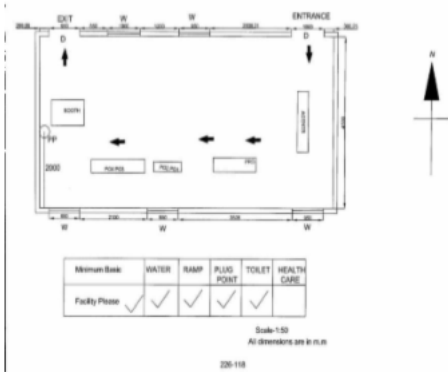

নির্বাচক নিবন্ধন আধিকারিকের স্বাক্ষর

Nazri Naksha

Google Map View

Polling Station Building Front View

Polling Station Front View

Cad View

Key MAP View

1	AEF2090629	নাম : শ্যামলী রানী মণ্ডল (প্রামানিক) স্বামীর নাম: সুনীল প্রামানিক বাড়ির নং : n0137 বয়স : 30 লিঙ্গ : মহিলা	ফটো উপলব্ধ	2	AEF1286673	নাম : মৌসুমী জানা (কুইল্যা) স্বামীর নাম: গোপালচন্দ্র কুইল্যা বাড়ির নং : n0088 বয়স : 39 লিঙ্গ : মহিলা	ফটো উপলব্ধ	3	AEF2482495	নাম : শুভেন্দু কুইল্যা পিতার নাম: রাখাল কুইল্যা বাড়ির নং : N0091 বয়স : 25 লিঙ্গ : পুরুষ	ফটো উপলব্ধ
4	HBV2188266	নাম : তাপস কুইল্যা পিতার নাম: রামচাঁদ কুইল্যা বাড়ির নং : এন0086 বয়স : 36 লিঙ্গ : পুরুষ	ফটো উপলব্ধ	5	AEF2651404	নাম : কৃষ্ণা সামন্ত কুইল্যা স্বামীর নাম: মানস কুমার কুইল্যা বাড়ির নং : এন0090 বয়স : 23 লিঙ্গ : মহিলা	ফটো উপলব্ধ	6	AEF2742138	নাম : পুষ্পেন্দু কুইল্যা পিতার নাম: রাখাল চন্দ্র কুইল্যা বাড়ির নং : এন0091 বয়স : 22 লিঙ্গ : পুরুষ	ফটো উপলব্ধ
7	WB/29/216/228018	নাম : পারুলরানী কুইল্যা স্বামীর নাম: ধর্মচরন কুইল্যা বাড়ির নং : n0089 বয়স : 77 লিঙ্গ : মহিলা	ফটো উপলব্ধ	8	AEF2364842	নাম : বিমলা রানী কুইল্যা স্বামীর নাম: অর্জুন চন্দ্র কুইল্যা বাড়ির নং : n0088 বয়স : 60 লিঙ্গ : মহিলা	ফটো উপলব্ধ	9	HBV2188225	নাম : তনুশ্রী কুইল্যা পিতার নাম: অর্জুনচন্দ্র কুইল্যা বাড়ির নং : n0088 বয়স : 38 লিঙ্গ : মহিলা	ফটো উপলব্ধ
10	HBV2188233	নাম : গোবিন্দপ্রসাদ কুইল্যা পিতার নাম: অর্জুনচন্দ্র কুইল্যা বাড়ির নং : n0088 বয়স : 40 লিঙ্গ : পুরুষ	ফটো উপলব্ধ	11	AEF2365039	নাম : অর্জুন চন্দ্র কুইল্যা পিতার নাম: সুরেন্দ্র কুইল্যা বাড়ির নং : n0088 বয়স : 64 লিঙ্গ : পুরুষ	ফটো উপলব্ধ	12	HBV1244805	নাম : দুলালী কুইল্যা স্বামীর নাম: চন্দন কুইল্যা বাড়ির নং : n0087 বয়স : 47 লিঙ্গ : মহিলা	ফটো উপলব্ধ
13	WB/29/216/228417	নাম : দুর্গারানী কুইল্যা স্বামীর নাম: শম্ভুচরন কুইল্যা বাড়ির নং : n0087 বয়স : 67 লিঙ্গ : মহিলা	ফটো উপলব্ধ	14	WB/29/216/228171	নাম : শম্ভুচরন কুইল্যা পিতার নাম: হরিপদ কুইল্যা বাড়ির নং : n0087 বয়স : 87 লিঙ্গ : পুরুষ	ফটো উপলব্ধ	15	HBV2188258	নাম : নারায়ন কুইল্যা পিতার নাম: রামচাঁদ কুইল্যা বাড়ির নং : n0086 বয়স : 40 লিঙ্গ : পুরুষ	ফটো উপলব্ধ
16	AEF1799121	নাম : শুকদেব কুইল্যা পিতার নাম: ভীমচরন কুইল্যা বাড়ির নং : n0085 বয়স : 31 লিঙ্গ : পুরুষ	ফটো উপলব্ধ	17	WB/29/216/228687	নাম : ভীমচরন কুইল্যা পিতার নাম: সুরেন্দ্র কুইল্যা বাড়ির নং : n0085 বয়স : 72 লিঙ্গ : পুরুষ	ফটো উপলব্ধ	18	AEF2847291	নাম : অপর্ণা বেরা কুইল্যা স্বামীর নাম: শুকদেব কুইল্যা বাড়ির নং : এন00৮৫ বয়স : 21 লিঙ্গ : মহিলা	ফটো উপলব্ধ
19	AEF1745579	নাম : প্রসেনজিৎ কুইল্যা পিতার নাম: জগদীশ চন্দ্র কুইল্যা বাড়ির নং : n0049 বয়স : 31 লিঙ্গ : পুরুষ	ফটো উপলব্ধ	20	WB/29/216/228192	নাম : গীতারানী কুইল্যা স্বামীর নাম: জগদীশচন্দ্র কুইল্যা বাড়ির নং : n0049 বয়স : 56 লিঙ্গ : মহিলা	ফটো উপলব্ধ	21	WB/29/216/228513	নাম : জগদীশচন্দ্র কুইল্যা পিতার নাম: হরিপদ কুইল্যা বাড়ির নং : n0049 বয়স : 64 লিঙ্গ : পুরুষ	ফটো উপলব্ধ
22	HBV1776731	নাম : দীপালী কুইল্যা স্বামীর নাম: রাখালচন্দ্র কুইল্যা বাড়ির নং : n0091 বয়স : 45 লিঙ্গ : মহিলা	ফটো উপলব্ধ	23	HBV1776723	নাম : রাখালচন্দ্র কুইল্যা পিতার নাম: যুগলকিশোর কুইল্যা বাড়ির নং : n0091 বয়স : 47 লিঙ্গ : পুরুষ	ফটো উপলব্ধ	24	WB/29/216/228314	নাম : সন্ধ্যারানী কুইল্যা স্বামীর নাম: যুগলকিশোর কুইল্যা বাড়ির নং : n0091 বয়স : 64 লিঙ্গ : মহিলা	ফটো উপলব্ধ
25	AEF1457829	নাম : তাপস কুইল্যা পিতার নাম: বাদল চন্দ্র কুইল্যা বাড়ির নং : n0090 বয়স : 36 লিঙ্গ : পুরুষ	ফটো উপলব্ধ	26	AEF1365964	নাম : মানস কুমার কুইল্যা পিতার নাম: বাদল চন্দ্র কুইল্যা বাড়ির নং : n0090 বয়স : 36 লিঙ্গ : পুরুষ	ফটো উপলব্ধ	27	WB/29/216/228212	নাম : সাবিত্রীরানী কুইল্যা স্বামীর নাম: বাদল কুইল্যা বাড়ির নং : n0090 বয়স : 58 লিঙ্গ : মহিলা	ফটো উপলব্ধ
28	WB/29/216/228514	নাম : বাদলচন্দ্র কুইল্যা পিতার নাম: হরিপদ কুইল্যা বাড়ির নং : n0090 বয়স : 68 লিঙ্গ : পুরুষ	ফটো উপলব্ধ	29	HBV2188241	নাম : মমতা কুইল্যা স্বামীর নাম: তাপস কুমার কুইল্যা বাড়ির নং : n0089 বয়স : 39 লিঙ্গ : মহিলা	ফটো উপলব্ধ	30	HBV1979228	নাম : তাপস কুমার কুইল্যা পিতার নাম: ধর্মচরন কুইল্যা বাড়ির নং : n0089 বয়স : 44 লিঙ্গ : পুরুষ	ফটো উপলব্ধ