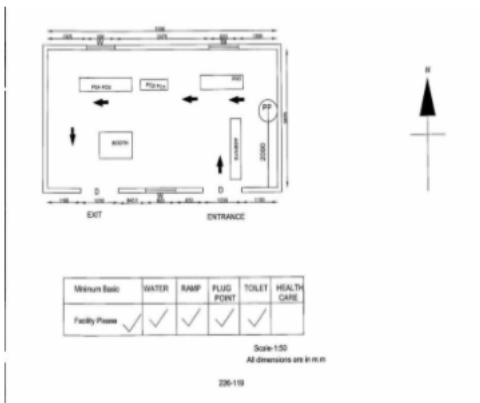

নির্বাচক নিবন্ধন আধিকারিকের স্বাক্ষর

Nazri Naksha

Google Map View

Polling Station Building Front View

Polling Station Front View

Cad View

Key MAP View

1	AEF2090801	নাম : শুভা প্রধান (দাস মালাকার) স্বামীর নাম: চন্দন দাস মালাকার বাড়ির নং : n0305 বয়স : 32 লিঙ্গ : মহিলা	ফটো উপলব্ধ	2	AEF2090868	নাম : সুসমা মালাকার (দাস) স্বামীর নাম: শ্যামল কুমার দাস বাড়ির নং : n0311 বয়স : 35 লিঙ্গ : মহিলা	ফটো উপলব্ধ	3	HBY1775022	নাম : ছবি (মালাকার) (দাস) স্বামীর নাম: প্রসুনকান্ত দাস বাড়ির নং : n0283 বয়স : 43 লিঙ্গ : মহিলা	ফটো উপলব্ধ
4	AEF2090777	নাম : মধুমিতা সাঁতরা (ধাড়া) স্বামীর নাম: অনিমেষ ধাড়া বাড়ির নং : n0302 বয়স : 28 লিঙ্গ : মহিলা	ফটো উপলব্ধ	5	AEF2090785	নাম : শ্রাবনী দাস অধিকারী (ধাড়া) স্বামীর নাম: সনাতন ধাড়া বাড়ির নং : n0303 বয়স : 28 লিঙ্গ : মহিলা	ফটো উপলব্ধ	6	AEF1641935	নাম : মায়াদাস অধিকারী (পাল) স্বামীর নাম: রাজু পাল বাড়ির নং : n0272 বয়স : 33 লিঙ্গ : মহিলা	ফটো উপলব্ধ
7	AEF2090850	নাম : বর্নারানী বেরা (শুকাই) স্বামীর নাম: গৌতম শুকাই বাড়ির নং : n0310 বয়স : 40 লিঙ্গ : মহিলা	ফটো উপলব্ধ	8	AEF1699255	নাম : অপর্ণা আদক(ধাড়া) স্বামীর নাম: হরেকৃষ্ণ ধাড়া বাড়ির নং : n0315 বয়স : 33 লিঙ্গ : মহিলা	ফটো উপলব্ধ	9	AEF2172039	নাম : পিংকি সেনাপতি (কুইল্যা) স্বামীর নাম: বিশ্বজিৎ কুইল্যা বাড়ির নং : n0015 বয়স : 30 লিঙ্গ : মহিলা	ফটো উপলব্ধ
10	WB/29/216/219675	নাম : গয়্যারাম কুইল্যা পিতার নাম: ভাস্করন কুইল্যা বাড়ির নং : n0013 বয়স : 67 লিঙ্গ : পুরুষ	ফটো উপলব্ধ	11	WB/29/216/219674	নাম : বর্নারানী কুইল্যা স্বামীর নাম: গয়্যারাম কুইল্যা বাড়ির নং : n0013 বয়স : 64 লিঙ্গ : মহিলা	ফটো উপলব্ধ	12	HBY1979756	নাম : ক মলকান্ত কুইল্যা পিতার নাম: গয়্যারাম কুইল্যা বাড়ির নং : n0013 বয়স : 43 লিঙ্গ : পুরুষ	ফটো উপলব্ধ
13	AEF1834456	নাম : লক্ষী রানী পাতর(কুইল্যা) স্বামীর নাম: কমল কান্ত কুইল্যা বাড়ির নং : n0013 বয়স : 35 লিঙ্গ : মহিলা	ফটো উপলব্ধ	14	WB/29/216/219660	নাম : গুরুপদ কুইল্যা পিতার নাম: ভাস্করন কুইল্যা বাড়ির নং : n0014 বয়স : 65 লিঙ্গ : পুরুষ	ফটো উপলব্ধ	15	WB/29/216/219663	নাম : সুমিত্রা কুইল্যা স্বামীর নাম: গুরুপদ কুইল্যা বাড়ির নং : n0014 বয়স : 48 লিঙ্গ : মহিলা	ফটো উপলব্ধ
16	WB/29/216/219656	নাম : নিখিলচন্দ্র কুইল্যা পিতার নাম: ভাস্করন কুইল্যা বাড়ির নং : n0015 বয়স : 62 লিঙ্গ : পুরুষ	ফটো উপলব্ধ	17	WB/29/216/219655	নাম : ভিক্টরানী কুইল্যা স্বামীর নাম: নিখিল কুইল্যা বাড়ির নং : n0015 বয়স : 52 লিঙ্গ : মহিলা	ফটো উপলব্ধ	18	AEF1745744	নাম : বিশ্বজিৎ কুইল্যা পিতার নাম: নিখিল কুইল্যা বাড়ির নং : n0015 বয়স : 31 লিঙ্গ : পুরুষ	ফটো উপলব্ধ
19	WB/29/216/219084	নাম : সুশীলাবালা কুইল্যা স্বামীর নাম: দুঃখশ্যাম কুইল্যা বাড়ির নং : n0016 বয়স : 86 লিঙ্গ : মহিলা	ফটো উপলব্ধ	20	WB/29/216/219628	নাম : গীতারানী কুইল্যা স্বামীর নাম: বাদল কুইল্যা বাড়ির নং : n0016 বয়স : 53 লিঙ্গ : মহিলা	ফটো উপলব্ধ	21	AEF1641844	নাম : প্রদীপ কুমার কুইল্যা পিতার নাম: বাদল কুইল্যা বাড়ির নং : n0016 বয়স : 32 লিঙ্গ : পুরুষ	ফটো উপলব্ধ
22	AEF1745017	নাম : শিপ্রা গায়েন দাস স্বামীর নাম: সুমন দাস বাড়ির নং : এন0127 বয়স : 34 লিঙ্গ : মহিলা	ফটো উপলব্ধ	23	HBY2248532	নাম : তাপসী মাটিয়া (জানা) স্বামীর নাম: খোকন জানা বাড়ির নং : 227 বয়স : 37 লিঙ্গ : মহিলা	ফটো উপলব্ধ	24	AEF1834431	নাম : উত্তম কুমার জানা পিতার নাম: খোকন চন্দ্র জানা বাড়ির নং : n0029 বয়স : 32 লিঙ্গ : পুরুষ	ফটো উপলব্ধ
25	WB/29/216/219477	নাম : খোকন চন্দ্র জানা পিতার নাম: যতীন্দ্র জানা বাড়ির নং : n0029 বয়স : 55 লিঙ্গ : পুরুষ	ফটো উপলব্ধ	26	WB/29/216/219666	নাম : কমলা জানা স্বামীর নাম: যতীন্দ্র জানা বাড়ির নং : n0029 বয়স : 76 লিঙ্গ : মহিলা	ফটো উপলব্ধ	27	AEF2836740	নাম : দীপিকা প্রামাণিক জানা স্বামীর নাম: উত্তম কুমার জানা বাড়ির নং : জানা ভবন বয়স : 21 লিঙ্গ : মহিলা	ফটো উপলব্ধ
28	AEF2499531	নাম : মধুমিতা জানা মাইতি স্বামীর নাম: অনিমেষ মাইতি বাড়ির নং : N0122 বয়স : 25 লিঙ্গ : মহিলা	ফটো উপলব্ধ	29	AEF2250694	নাম : শম্পা মালাকার দাস স্বামীর নাম: প্রতাপ চন্দ্র দাস বাড়ির নং : এন0037 বয়স : 27 লিঙ্গ : মহিলা	ফটো উপলব্ধ	30	AEF2194561	নাম : অতীক দাস পিতার নাম: সমিত কুমার দাস বাড়ির নং : n0005 বয়স : 27 লিঙ্গ : পুরুষ	ফটো উপলব্ধ