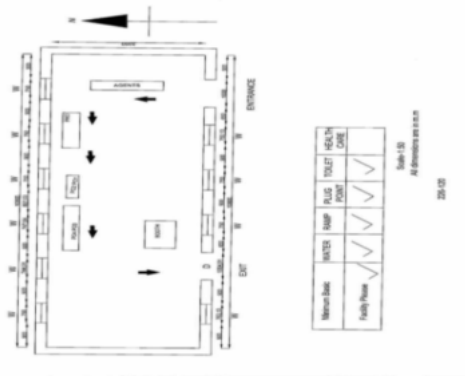

নির্বাচক নিবন্ধন আধিকারিকের স্বাক্ষর

Nazri Naksha

Google Map View

Polling Station Building Front View

Polling Station Front View

Cad View

Key MAP View

1 নাম : অরিজিৎ ঘোড়াই পিতার নাম: লক্ষন চন্দ্র ঘোড়াই বাড়ির নং : n0082 বয়স : 33 লিঙ্গ : পুরুষ	AEF1799238 ফটো উপলব্ধ	2 নাম : লক্ষ্মীরানী ঘোড়াই স্বামীর নাম: লক্ষন ঘোড়াই বাড়ির নং : n0082 বয়স : 52 লিঙ্গ : মহিলা	WB/29/216/228197 ফটো উপলব্ধ	3 নাম : লক্ষ্মণ চন্দ্র ঘোড়াই পিতার নাম: কুচলচন্দ্র ঘোড়াই বাড়ির নং : n0082 বয়স : 55 লিঙ্গ : পুরুষ	AEF2366656 ফটো উপলব্ধ
4 নাম : প্রসেনজিৎ ঘোড়াই পিতার নাম: হরিপদ ঘোড়াই বাড়ির নং : n0082 বয়স : 38 লিঙ্গ : পুরুষ	AEF1366475 ফটো উপলব্ধ	5 নাম : তাপসী করন(ঘোড়াই) স্বামীর নাম: সন্দীপ ঘোড়াই বাড়ির নং : n0082 বয়স : 35 লিঙ্গ : মহিলা	AEF1366491 ফটো উপলব্ধ	6 নাম : হরিপদ ঘোড়াই পিতার নাম: কুচলচন্দ্র ঘোড়াই বাড়ির নং : n0082 বয়স : 71 লিঙ্গ : পুরুষ	AEF2366672 ফটো উপলব্ধ
7 নাম : অঞ্জলী রাণী ঘোড়াই স্বামীর নাম: হরিপদ ঘোড়াই বাড়ির নং : n0082 বয়স : 67 লিঙ্গ : মহিলা	AEF2366359 ফটো উপলব্ধ	8 নাম : অহিন ঘোড়াই পিতার নাম: হরিপদ ঘোড়াই বাড়ির নং : n0082 বয়স : 45 লিঙ্গ : পুরুষ	HBY1361617 ফটো উপলব্ধ	9 নাম : শ্যামলী মাইতি (ঘোড়াই) স্বামীর নাম: অহিন ঘোড়াই বাড়ির নং : n0082 বয়স : 35 লিঙ্গ : মহিলা	AEF1366483 ফটো উপলব্ধ
10 নাম : সন্দীপ ঘোড়াই পিতার নাম: হরিপদ ঘোড়াই বাড়ির নং : n0082 বয়স : 40 লিঙ্গ : পুরুষ	HBY1980671 ফটো উপলব্ধ	11 নাম : মৌমিতা পড়্যা পিতার নাম: বাদল চন্দ্র পড়্যা বাড়ির নং : এন0082 বয়স : 27 লিঙ্গ : মহিলা	AEF2161412 ফটো উপলব্ধ	12 নাম : সুরজিৎ ঘোড়াই পিতার নাম: লক্ষন চন্দ্র ঘোড়াই বাড়ির নং : n0082 বয়স : 29 লিঙ্গ : পুরুষ	AEF2144111 ফটো উপলব্ধ
13 নাম : সবিতা তুং রায় স্বামীর নাম: সুশান্ত রায় বাড়ির নং : এন0১০৭ বয়স : 36 লিঙ্গ : মহিলা	AEF1575513 ফটো উপলব্ধ	14 নাম : সুমনা সামন্ত (খাটুয়া) স্বামীর নাম: বৃন্দদেব খাটুয়া বাড়ির নং : n0152 বয়স : 28 লিঙ্গ : মহিলা	AEF2091056 ফটো উপলব্ধ	15 নাম : সম্পা শাসমল (ঘোড়াই) স্বামীর নাম: উজ্জল কুমার ঘোড়াই বাড়ির নং : n0138 বয়স : 28 লিঙ্গ : মহিলা	AEF2090918 ফটো উপলব্ধ
16 নাম : অসিমা মণ্ডল (মাইতি) স্বামীর নাম: অনুপম মাইতি বাড়ির নং : n0141 বয়স : 28 লিঙ্গ : মহিলা	AEF2090942 ফটো উপলব্ধ	17 নাম : রুহিনী জানা (মাইতি) স্বামীর নাম: অনিবার্ন মাইতি বাড়ির নং : n0142 বয়স : 29 লিঙ্গ : মহিলা	AEF2090959 ফটো উপলব্ধ	18 নাম : অঞ্জনা মাজী (মাপারু) স্বামীর নাম: সুশান্ত কুমার মাপারু বাড়ির নং : n0137 বয়স : 28 লিঙ্গ : মহিলা	AEF2090900 ফটো উপলব্ধ
19 নাম : মৌসুমী পাতর (কুইল্যা) স্বামীর নাম: লক্ষন কুইল্যা বাড়ির নং : n0057 বয়স : 31 লিঙ্গ : মহিলা	AEF2055804 ফটো উপলব্ধ	20 নাম : শান্ত কুইল্যা পিতার নাম: মদনমোহন কুইল্যা বাড়ির নং : n0140 বয়স : 28 লিঙ্গ : পুরুষ	AEF2090934 ফটো উপলব্ধ	21 নাম : প্রতিমা কুইল্যা পিতার নাম: সুলোচন কুইল্যা বাড়ির নং : এন0055 বয়স : 22 লিঙ্গ : মহিলা	AEF2746568 ফটো উপলব্ধ
22 নাম : বুলি ধন কুইল্যা স্বামীর নাম: ভোলানাথ কুইল্যা বাড়ির নং : 321 বয়স : 38 লিঙ্গ : মহিলা	HBY2248979 ফটো উপলব্ধ	23 নাম : বৈশাখী কুইল্যা স্বামীর নাম: কালিপদ কুইল্যা বাড়ির নং : n0056 বয়স : 29 লিঙ্গ : মহিলা	AEF1931831 ফটো উপলব্ধ	24 নাম : শিব প্রসাদ কুইল্যা পিতার নাম: মদন মোহন কুইল্যা বাড়ির নং : এন0058 বয়স : 27 লিঙ্গ : পুরুষ	AEF2250942 ফটো উপলব্ধ
25 নাম : গীতারানী কুইল্যা স্বামীর নাম: মদন কুইল্যা বাড়ির নং : n0058 বয়স : 50 লিঙ্গ : মহিলা	HBY1246370 ফটো উপলব্ধ	26 নাম : লক্ষন কুইল্যা পিতার নাম: পুনচন্দ্র কুইল্যা বাড়ির নং : n0057 বয়স : 33 লিঙ্গ : পুরুষ	AEF1746015 ফটো উপলব্ধ	27 নাম : সুলোচন কুইল্যা পিতার নাম: গোরচাঁদ কুইল্যা বাড়ির নং : n0055 বয়স : 45 লিঙ্গ : পুরুষ	HBY1980630 ফটো উপলব্ধ
28 নাম : মিঠুরানী কুইল্যা স্বামীর নাম: সুলোচন কুইল্যা বাড়ির নং : n0055 বয়স : 41 লিঙ্গ : মহিলা	HBY2188860 ফটো উপলব্ধ	29 নাম : ভোলানাথ কুইল্যা পিতার নাম: গোরচাঁদ কুইল্যা বাড়ির নং : 321 বয়স : 38 লিঙ্গ : পুরুষ	HBY2248987 ফটো উপলব্ধ	30 নাম : ধীরেন্দ্রনাথ কুইল্যা পিতার নাম: হরিপদ কুইল্যা বাড়ির নং : n0056 বয়স : 58 লিঙ্গ : পুরুষ	WB/29/216/228747 ফটো উপলব্ধ