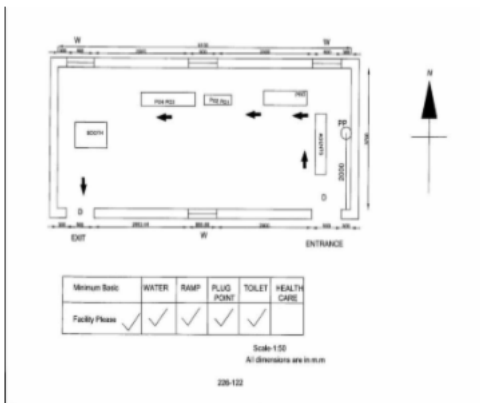

নির্বাচক নিবন্ধন আধিকারিকের স্বাক্ষর

Nazri Naksha

Google Map View

Polling Station Building Front View

Polling Station Front View

Cad View

Key MAP View

1	AEF2050615	ফটো উপলব্ধ	2	AEF2091080	ফটো উপলব্ধ	3	AEF2091163	ফটো উপলব্ধ
নাম : চুমকী সাউ (নায়ক) স্বামীর নাম: লাল্টু নায়ক বাড়ির নং : n0163 বয়স : 29 লিঙ্গ : মহিলা			নাম : পুতুল সাহু (প্রধান) স্বামীর নাম: রঘুনাথ প্রধান বাড়ির নং : n0167 বয়স : 28 লিঙ্গ : মহিলা			নাম : সুপর্ণা মাইতি (প্রধান) স্বামীর নাম: গুরুপদ প্রধান বাড়ির নং : n0175 বয়স : 30 লিঙ্গ : মহিলা		
4	AEF2729192	ফটো উপলব্ধ	5	AEF2738607	ফটো উপলব্ধ	6	WB/29/216/225143	ফটো উপলব্ধ
নাম : বিশ্বনাথ আদক পিতার নাম: মদন মোহন আদক বাড়ির নং : এন0001 বয়স : 22 লিঙ্গ : পুরুষ			নাম : শুভব্রত আদক পিতার নাম: রবীন্দ্রনাথ আদক বাড়ির নং : এন0032 বয়স : 22 লিঙ্গ : পুরুষ			নাম : দীপককুমার আদক পিতার নাম: গয়াপ্রসাদ আদক বাড়ির নং : 1 বয়স : 66 লিঙ্গ : পুরুষ		
7	WB/29/216/225145	ফটো উপলব্ধ	8	HBV1776335	ফটো উপলব্ধ	9	HBV2189173	ফটো উপলব্ধ
নাম : আরতীরানী আদক স্বামীর নাম: দীপক আদক বাড়ির নং : 1 বয়স : 60 লিঙ্গ : মহিলা			নাম : মদনমোহন আদক পিতার নাম: দীপক আদক বাড়ির নং : 1 বয়স : 44 লিঙ্গ : পুরুষ			নাম : পুষ্প আদক স্বামীর নাম: মদনমোহন আদক বাড়ির নং : 1 বয়স : 41 লিঙ্গ : মহিলা		
10	AEF0492181	ফটো উপলব্ধ	11	AEF1642735	ফটো উপলব্ধ	12	WB/29/216/225523	ফটো উপলব্ধ
নাম : তপন কুমার আদক পিতার নাম: দীপক কুমার আদক বাড়ির নং : n0030 বয়স : 40 লিঙ্গ : পুরুষ			নাম : নমিতা রানী পড়্যা (আদক) স্বামীর নাম: তপন কুমার আদক বাড়ির নং : n0030 বয়স : 33 লিঙ্গ : মহিলা			নাম : খোকন আদক পিতার নাম: গয়াপ্রসাদ আদক বাড়ির নং : n0031 বয়স : 60 লিঙ্গ : পুরুষ		
13	WB/29/216/225603	ফটো উপলব্ধ	14	WB/29/216/225195	ফটো উপলব্ধ	15	WB/29/216/225196	ফটো উপলব্ধ
নাম : পুনীরানী আদক স্বামীর নাম: খোকন আদক বাড়ির নং : n0031 বয়স : 52 লিঙ্গ : মহিলা			নাম : রবীন্দ্রনাথ আদক পিতার নাম: নিতাই চরন আদক বাড়ির নং : n0032 বয়স : 60 লিঙ্গ : পুরুষ			নাম : কৃষ্ণারানী আদক স্বামীর নাম: রবীন্দ্র আদক বাড়ির নং : n0032 বয়স : 54 লিঙ্গ : মহিলা		
16	AEF2250991	ফটো উপলব্ধ	17	AEF1367028	ফটো উপলব্ধ	18	AEF1642867	ফটো উপলব্ধ
নাম : পূজা আদক পিতার নাম: রবীন্দ্রনাথ আদক বাড়ির নং : এন0032 বয়স : 27 লিঙ্গ : মহিলা			নাম : সঞ্জয় করন পিতার নাম: সূর্যকান্ত করন বাড়ির নং : না বয়স : 40 লিঙ্গ : পুরুষ			নাম : সন্তু করন পিতার নাম: চন্দ্রকান্ত করন বাড়ির নং : না বয়স : 34 লিঙ্গ : পুরুষ		
19	WB/29/216/225021	ফটো উপলব্ধ	20	WB/29/216/225448	ফটো উপলব্ধ	21	AEF1835081	ফটো উপলব্ধ
নাম : সমর খাটুয়া পিতার নাম: অনন্ত খাটুয়া বাড়ির নং : n0007 বয়স : 56 লিঙ্গ : পুরুষ			নাম : ভারতীরানী খাটুয়া স্বামীর নাম: সমর খাটুয়া বাড়ির নং : n0007 বয়স : 50 লিঙ্গ : মহিলা			নাম : শান্তনু খাটুয়া পিতার নাম: সমর খাটুয়া বাড়ির নং : n0007 বয়স : 31 লিঙ্গ : পুরুষ		
22	WB/29/216/225642	ফটো উপলব্ধ	23	AEF1642750	ফটো উপলব্ধ	24	WB/29/216/225600	ফটো উপলব্ধ
নাম : অসীম খাটুয়া পিতার নাম: অনন্ত খাটুয়া বাড়ির নং : n0008 বয়স : 53 লিঙ্গ : পুরুষ			নাম : রাধারানী বেরা (খাটুয়া) স্বামীর নাম: অসীম খাটুয়া বাড়ির নং : n0008 বয়স : 39 লিঙ্গ : মহিলা			নাম : শতদল খাটুয়া পিতার নাম: অনন্ত খাটুয়া বাড়ির নং : n0009 বয়স : 66 লিঙ্গ : পুরুষ		
25	AEF1543966	ফটো উপলব্ধ	26	HBV2105765	ফটো উপলব্ধ	27	WB/29/216/225475	ফটো উপলব্ধ
নাম : শুভেন্দু খাটুয়া পিতার নাম: শতদল খাটুয়া বাড়ির নং : n0009 বয়স : 43 লিঙ্গ : পুরুষ			নাম : গৌরভ কুমার খাটুয়া পিতার নাম: বীরেন্দ্র খাটুয়া বাড়ির নং : n0010 বয়স : 45 লিঙ্গ : পুরুষ			নাম : গীতা রাণী খাটুয়া স্বামীর নাম: বীরেন্দ্র নাথ খাটুয়া বাড়ির নং : n0010 বয়স : 65 লিঙ্গ : মহিলা		
28	AEF2144251	ফটো উপলব্ধ	29	WB/29/216/225446	ফটো উপলব্ধ	30	WB/29/216/225234	ফটো উপলব্ধ
নাম : শুভংকর খাটুয়া পিতার নাম: সমর খাটুয়া বাড়ির নং : n0007 বয়স : 27 লিঙ্গ : পুরুষ			নাম : উষারানী খাটুয়া স্বামীর নাম: হরেন্দ্র খাটুয়া বাড়ির নং : n0006 বয়স : 74 লিঙ্গ : মহিলা			নাম : উত্তমকুমার খাটুয়া পিতার নাম: হরেন্দ্র খাটুয়া বাড়ির নং : n0006 বয়স : 56 লিঙ্গ : পুরুষ		