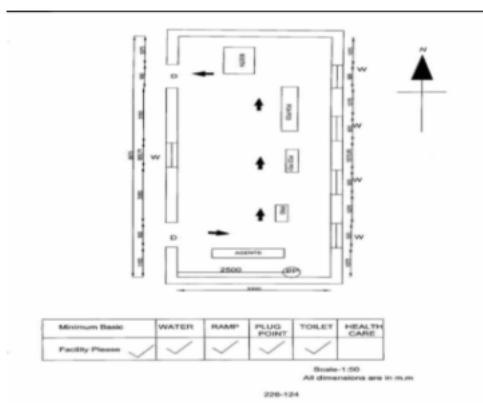

নির্বাচক নিবন্ধন আধিকারিকের স্বাক্ষর

Nazri Naksha

Google Map View

Polling Station Building Front View

Polling Station Front View

Cad View

Key MAP View

| | | | | | |
|--------------------------------------------------------------------------------------------------------------------|--------------------------------|-----------------------------------------------------------------------------------------------------------------|--------------------------------|--------------------------------------------------------------------------------------------------------------------|--------------------------------|
| 1 নাম : বন্দনা মাইতি (জানা) স্বামীর নাম: গৌরহরি জানা বাড়ির নং : n0109 বয়স : 30 লিঙ্গ : মহিলা | AEF2091338 ফটো উপলব্ধ | 2 নাম : চন্দ্রা রাউল (নায়ক) স্বামীর নাম: প্রসেনজিৎ নায়ক বাড়ির নং : n0116 বয়স : 28 লিঙ্গ : মহিলা | AEF2091403 ফটো উপলব্ধ | 3 নাম : পুতুলরানী কান্ডার (মাইতি) স্বামীর নাম: সুভাষ মাইতি বাড়ির নং : না বয়স : 38 লিঙ্গ : মহিলা | AEF0452078 ফটো উপলব্ধ |
| 4 নাম : অনুপ কুমার করণ পিতার নাম: অরুণ করণ বাড়ির নং : এন0009 বয়স : 26 লিঙ্গ : পুরুষ | AEF2251569 ফটো উপলব্ধ | 5 নাম : কমল কুমার করণ পিতার নাম: বিনোদ করণ বাড়ির নং : n0048 বয়স : 51 লিঙ্গ : পুরুষ | HBV1981273 ফটো উপলব্ধ | 6 নাম : পূর্ণ চন্দ্র করণ পিতার নাম: কিংকর কুমার করণ বাড়ির নং : N0007 বয়স : 25 লিঙ্গ : পুরুষ | AEF2470128 ফটো উপলব্ধ |
| 7 নাম : মমতা প্রধান(করণ) স্বামীর নাম: কার্তিক চন্দ্র করণ বাড়ির নং : n0010 বয়স : 39 লিঙ্গ : মহিলা | AEF1459130 ফটো উপলব্ধ | 8 নাম : সন্ধ্যা রানী মাল করণ স্বামীর নাম: মলয় কুমার করণ বাড়ির নং : n0006 বয়স : 35 লিঙ্গ : মহিলা | AEF1544287 ফটো উপলব্ধ | 9 নাম : অমিত কুমার করণ পিতার নাম: ভাকু চরণ করণ বাড়ির নং : N0063 বয়স : 25 লিঙ্গ : পুরুষ | AEF2511822 ফটো উপলব্ধ |
| 10 নাম : কার্তিক চন্দ্র করণ পিতার নাম: গৌরাজ করণ বাড়ির নং : n0010 বয়স : 45 লিঙ্গ : পুরুষ | HBV2189363 ফটো উপলব্ধ | 11 নাম : নমিতা সাঁতরা (করণ) স্বামীর নাম: জয়দেব করণ বাড়ির নং : n0063 বয়স : 31 লিঙ্গ : মহিলা | AEF1932417 ফটো উপলব্ধ | 12 নাম : মৌসুমী রানী অধিকারী (করণ) স্বামীর নাম: শচীনন্দন করণ বাড়ির নং : n0063 বয়স : 31 লিঙ্গ : মহিলা | AEF1932409 ফটো উপলব্ধ |
| 13 নাম : প্রদীপ করণ পিতার নাম: তাপস করণ বাড়ির নং : n0061 বয়স : 29 লিঙ্গ : পুরুষ | AEF1932466 ফটো উপলব্ধ | 14 নাম : উত্তম করণ পিতার নাম: রবীন্দ্রনাথ করণ বাড়ির নং : n0112 বয়স : 28 লিঙ্গ : পুরুষ | AEF2091361 ফটো উপলব্ধ | 15 নাম : বিমল প্রসাদ করণ পিতার নাম: ক্ষুদিরাম করণ বাড়ির নং : n0002 বয়স : 54 লিঙ্গ : পুরুষ | WB/29/216/222121 ফটো উপলব্ধ |
| 16 নাম : রীনারানী করণ স্বামীর নাম: বাদলচন্দ্র করণ বাড়ির নং : n0002 বয়স : 52 লিঙ্গ : মহিলা | WB/29/216/222191 ফটো উপলব্ধ | 17 নাম : বাদলচন্দ্র করণ পিতার নাম: ক্ষুদিরাম করণ বাড়ির নং : n0002 বয়স : 60 লিঙ্গ : পুরুষ | WB/29/216/222391 ফটো উপলব্ধ | 18 নাম : পুষ্পরানী করণ স্বামীর নাম: ক্ষুদিরাম করণ বাড়ির নং : n0002 বয়স : 77 লিঙ্গ : মহিলা | WB/29/216/222308 ফটো উপলব্ধ |
| 19 নাম : ক্ষুদিরাম করণ পিতার নাম: জীবনকৃষ্ণ করণ বাড়ির নং : n0002 বয়স : 85 লিঙ্গ : পুরুষ | WB/29/216/222422 ফটো উপলব্ধ | 20 নাম : গোবিন্দ করণ পিতার নাম: শংকর প্রসাদ করণ বাড়ির নং : n0001 বয়স : 35 লিঙ্গ : পুরুষ | AEF1367119 ফটো উপলব্ধ | 21 নাম : শংকর করণ পিতার নাম: সুরেন্দ্রনাথ করণ বাড়ির নং : n0001 বয়স : 50 লিঙ্গ : পুরুষ | AEF2367217 ফটো উপলব্ধ |
| 22 নাম : খুকুরানী করণ স্বামীর নাম: শংকরপ্রসাদ করণ বাড়ির নং : n0001 বয়স : 57 লিঙ্গ : মহিলা | WB/29/216/222307 ফটো উপলব্ধ | 23 নাম : সুবাসী করণ স্বামীর নাম: গৌরাজ করণ বাড়ির নং : n0010 বয়স : 62 লিঙ্গ : মহিলা | WB/29/216/222283 ফটো উপলব্ধ | 24 নাম : গৌরাজ করণ পিতার নাম: সারদাপ্রসাদ করণ বাড়ির নং : n0010 বয়স : 73 লিঙ্গ : পুরুষ | WB/29/216/222247 ফটো উপলব্ধ |
| 25 নাম : পুষ্প রানী খাটুয়া(করণ) স্বামীর নাম: অরুণ কুমার করণ বাড়ির নং : n0009 বয়স : 41 লিঙ্গ : মহিলা | HBV2189397 ফটো উপলব্ধ | 26 নাম : শিবানী মাইতি (করণ) স্বামীর নাম: বরুণ কুমার করণ বাড়ির নং : n0009 বয়স : 38 লিঙ্গ : মহিলা | AEF1287432 ফটো উপলব্ধ | 27 নাম : শিব করণ পিতার নাম: অমল করণ বাড়ির নং : এন0004 বয়স : 24 লিঙ্গ : পুরুষ | AEF2580611 ফটো উপলব্ধ |
| 28 নাম : বরুণ কুমার করণ পিতার নাম: যুগল কীশোর করণ বাড়ির নং : n0009 বয়স : 44 লিঙ্গ : পুরুষ | HBV2189389 ফটো উপলব্ধ | 29 নাম : অরুণকুমার করণ পিতার নাম: যুগলকিশর করণ বাড়ির নং : n0009 বয়স : 51 লিঙ্গ : পুরুষ | WB/29/216/222392 ফটো উপলব্ধ | 30 নাম : রেখারানী করণ স্বামীর নাম: রবীন্দ্রনাথ করণ বাড়ির নং : n0009 বয়স : 51 লিঙ্গ : মহিলা | WB/29/216/222130 ফটো উপলব্ধ |