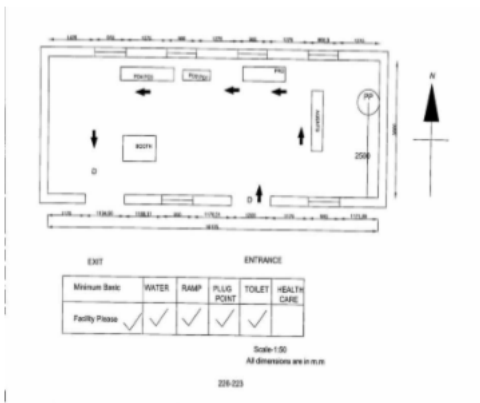

নির্বাচক নিবন্ধন আধিকারিকের স্বাক্ষর

Nazri Naksha

Google Map View

Polling Station Building Front View

Polling Station Front View

Cad View

Key MAP View

1 নাম : সঙ্গীতা সাঁতরা স্বামীর নাম: বাসুদেব সাঁতরা বাড়ির নং : n0165 বয়স : 45 লিঙ্গ : মহিলা	HBY1359611 ফটো উপলব্ধ	2 নাম : পৌরী রানী বেরা (করন) স্বামীর নাম: হরেকৃষ্ণ করন বাড়ির নং : n0280 বয়স : 28 লিঙ্গ : মহিলা	AEF2091536 ফটো উপলব্ধ	3 নাম : বর্নালী দাস (জানা) স্বামীর নাম: প্রশান্ত জানা বাড়ির নং : n0284 বয়স : 28 লিঙ্গ : মহিলা	AEF2091577 ফটো উপলব্ধ
4 নাম : সোমা পালই (প্রধান) স্বামীর নাম: সন্দীপ কুমার প্রধান বাড়ির নং : n0281 বয়স : 28 লিঙ্গ : মহিলা	AEF2091544 ফটো উপলব্ধ	5 নাম : শিবানী শাসমল (মাইতি) স্বামীর নাম: শ্যামপদ মাইতি বাড়ির নং : n0286 বয়স : 28 লিঙ্গ : মহিলা	AEF2091593 ফটো উপলব্ধ	6 নাম : শ্যামলী বালা (হাজরা) স্বামীর নাম: নিতাই হাজরা বাড়ির নং : n0272 বয়স : 28 লিঙ্গ : মহিলা	AEF2091452 ফটো উপলব্ধ
7 নাম : তুলসী রঞ্জন অধিকারী পিতার নাম: অসিত কুমার অধিকারী বাড়ির নং : n0103 বয়স : 32 লিঙ্গ : পুরুষ	AEF1835859 ফটো উপলব্ধ	8 নাম : চন্দন অধিকারী পিতার নাম: অসিত কুমার অধিকারী বাড়ির নং : n0103 বয়স : 35 লিঙ্গ : পুরুষ	AEF1544378 ফটো উপলব্ধ	9 নাম : অসিত কুমার অধিকারী পিতার নাম: গৌরপদ অধিকারী বাড়ির নং : n0103 বয়স : 60 লিঙ্গ : পুরুষ	AEF2373108 ফটো উপলব্ধ
10 নাম : রাজকুমার অধিকারী পিতার নাম: অলক কুমার অধিকারী বাড়ির নং : n0231 বয়স : 34 লিঙ্গ : পুরুষ	AEF1544386 ফটো উপলব্ধ	11 নাম : পুলক অধিকারী পিতার নাম: অলক অধিকারী বাড়ির নং : n0231 বয়স : 37 লিঙ্গ : পুরুষ	AEF1459460 ফটো উপলব্ধ	12 নাম : বিভারানী অধিকারী স্বামীর নাম: অলককুমার অধিকারী বাড়ির নং : n0231 বয়স : 56 লিঙ্গ : মহিলা	WB/29/216/231355 ফটো উপলব্ধ
13 নাম : অলককুমার অধিকারী পিতার নাম: গৌরপদ অধিকারী বাড়ির নং : n0231 বয়স : 65 লিঙ্গ : পুরুষ	WB/29/216/231313 ফটো উপলব্ধ	14 নাম : গোবিন্দ অধিকারী মায়ের নাম: নিহারবালা অধিকারী বাড়ির নং : n0231 বয়স : 55 লিঙ্গ : পুরুষ	HBY1982289 ফটো উপলব্ধ	15 নাম : মমতা অধিকারী পিতার নাম: অশোক কুমার অধিকারী বাড়ির নং : n0230 বয়স : 34 লিঙ্গ : মহিলা	AEF1459783 ফটো উপলব্ধ
16 নাম : মিনুদেব গোস্বামী(অধিকারী) স্বামীর নাম: প্রনব অধিকারী বাড়ির নং : n0230 বয়স : 30 লিঙ্গ : মহিলা	AEF1835826 ফটো উপলব্ধ	17 নাম : প্রনব অধিকারী পিতার নাম: অশোক অধিকারী বাড়ির নং : n0230 বয়স : 38 লিঙ্গ : পুরুষ	AEF1643451 ফটো উপলব্ধ	18 নাম : অশোক কুমার অধিকারী পিতার নাম: ভক্তিপদ অধিকারী বাড়ির নং : n0230 বয়স : 66 লিঙ্গ : পুরুষ	AEF2376150 ফটো উপলব্ধ
19 নাম : উষা অধিকারী স্বামীর নাম: অজিতকুমার অধিকারী বাড়ির নং : n0229 বয়স : 69 লিঙ্গ : মহিলা	AEF2873461 ফটো উপলব্ধ	20 নাম : অজিত অধিকারী পিতার নাম: ভক্তিপদ অধিকারী বাড়ির নং : n0229 বয়স : 71 লিঙ্গ : পুরুষ	AEF2376085 ফটো উপলব্ধ	21 নাম : কমলারানী আদক স্বামীর নাম: গোপাল চন্দ্র আদক বাড়ির নং : n0109 বয়স : 52 লিঙ্গ : মহিলা	AEF2368033 ফটো উপলব্ধ
22 নাম : অনিতা রানী অধিকারী স্বামীর নাম: অসিত কুমার অধিকারী বাড়ির নং : n0109 বয়স : 55 লিঙ্গ : মহিলা	AEF2373090 ফটো উপলব্ধ	23 নাম : গোপালচন্দ্র আদক পিতার নাম: বঙ্কিমবিহারী আদক বাড়ির নং : n0109 বয়স : 60 লিঙ্গ : পুরুষ	AEF2368108 ফটো উপলব্ধ	24 নাম : সবিতারানী অধিকারী স্বামীর নাম: অশোক অধিকারী বাড়ির নং : n0109 বয়স : 61 লিঙ্গ : মহিলা	WB/29/216/231326 ফটো উপলব্ধ
25 নাম : সুপ্রিয়া অধিকারী স্বামীর নাম: পুলক অধিকারী বাড়ির নং : n0231 বয়স : 29 লিঙ্গ : মহিলা	AEF1932706 ফটো উপলব্ধ	# 26 নাম : বিশুজিৎ অধিকারী পিতার নাম: আনন্দ দুলাল অধিকারী বাড়ির নং : n0283 বয়স : 28 লিঙ্গ : পুরুষ	AEF2091569 ফটো উপলব্ধ	27 নাম : সঙ্গীতা আদক পিতার নাম: গোপাল চন্দ্র আদক বাড়ির নং : এন0109 বয়স : 26 লিঙ্গ : মহিলা	AEF2251809 ফটো উপলব্ধ
28 নাম : প্রতিমা আচার্য্য অধিকারী স্বামীর নাম: চন্দন অধিকারী বাড়ির নং : এন0103 বয়স : 28 লিঙ্গ : মহিলা	AEF2580918 ফটো উপলব্ধ	29 নাম : প্রতিতি অধিকারী স্বামীর নাম: তুলসী রঞ্জন অধিকারী বাড়ির নং : কাপাসদা (পশ্চিম) বয়স : 24 লিঙ্গ : মহিলা	AEF2838654 ফটো উপলব্ধ	30 নাম : ববিতা আদক পিতার নাম: গোপাল চন্দ্র আদক বাড়ির নং : এন0109 বয়স : 23 লিঙ্গ : মহিলা	AEF2652352 ফটো উপলব্ধ