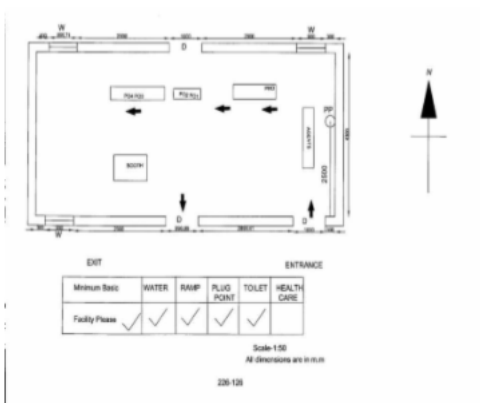

নির্বাচক নিবন্ধন আধিকারিকের স্বাক্ষর

Nazri Naksha

Google Map View

Polling Station Building Front View

Polling Station Front View

Cad View

Key MAP View

1 নাম : রীনা ওবা (হাজরা) স্বামীর নাম: পলাশ হাজরা বাড়ির নং : n0198 বয়স : 30 লিঙ্গ : মহিলা	AEF1933035 ফটো উপলব্ধ	2 নাম : দিপালী রানী হাজরা স্বামীর নাম: মন্টু চরন হাজরা বাড়ির নং : n0198 বয়স : 46 লিঙ্গ : মহিলা	HBY1243146 ফটো উপলব্ধ	3 নাম : পলাশ হাজরা পিতার নাম: নকুল চন্দ্র হাজরা বাড়ির নং : n0198 বয়স : 46 লিঙ্গ : পুরুষ	AEF1287887 ফটো উপলব্ধ
4 নাম : গঙ্গারানী সামন্ত স্বামীর নাম: আদিত্য সামন্ত বাড়ির নং : n0198 বয়স : 35 লিঙ্গ : মহিলা	AEF1367820 ফটো উপলব্ধ	5 নাম : জোৎস্না স্বামীর নাম: পূর্ণচন্দ্র হাজরা বাড়ির নং : n0198 বয়স : 83 লিঙ্গ : মহিলা	AEF2371094 ফটো উপলব্ধ	6 নাম : মন্টুচরন হাজরা পিতার নাম: পূর্ণচন্দ্র হাজরা বাড়ির নং : n0198 বয়স : 49 লিঙ্গ : পুরুষ	HBY1357540 ফটো উপলব্ধ
7 নাম : কার্তিক হাজরা পিতার নাম: পূর্ণচন্দ্র হাজরা বাড়ির নং : n0198 বয়স : 46 লিঙ্গ : পুরুষ	HBY1359967 ফটো উপলব্ধ	8 নাম : সঙ্গীতা হাজরা স্বামীর নাম: কার্তিক হাজরা বাড়ির নং : n0198 বয়স : 34 লিঙ্গ : মহিলা	AEF1836030 ফটো উপলব্ধ	9 নাম : কাকলী রানী হাজরা স্বামীর নাম: দিলীপ কুমার হাজরা বাড়ির নং : n0198 বয়স : 44 লিঙ্গ : মহিলা	HBY2190122 ফটো উপলব্ধ
10 নাম : অমিতা মাইতি (মণ্ডল) স্বামীর নাম: সুশান্ত মণ্ডল বাড়ির নং : n0239 বয়স : 29 লিঙ্গ : মহিলা	AEF2091775 ফটো উপলব্ধ	11 নাম : পৌরি প্রধান (সামন্ত) স্বামীর নাম: স্বপন কুমার সামন্ত বাড়ির নং : n0236 বয়স : 28 লিঙ্গ : মহিলা	AEF2091742 ফটো উপলব্ধ	12 নাম : দেবশ্রী মাইতি (সামন্ত) স্বামীর নাম: মানিক সামন্ত বাড়ির নং : n0223 বয়স : 30 লিঙ্গ : মহিলা	AEF1932987 ফটো উপলব্ধ
13 নাম : পুতুল নায়েক (হাজরা) স্বামীর নাম: শংকর প্রসাদ হাজরা বাড়ির নং : n0245 বয়স : 28 লিঙ্গ : মহিলা	AEF2091833 ফটো উপলব্ধ	14 নাম : কৃষ্ণপ্রসাদ ভক্ত পিতার নাম: সুবল ভক্ত বাড়ির নং : n0045 বয়স : 35 লিঙ্গ : পুরুষ	AEF1367739 ফটো উপলব্ধ	15 নাম : সুরজিৎ অধিকারী পিতার নাম: গোপাল অধিকারী বাড়ির নং : N0050 বয়স : 25 লিঙ্গ : পুরুষ	AEF2483766 ফটো উপলব্ধ
16 নাম : সোমা অধিকারী পাত্র স্বামীর নাম: নারায়ন চন্দ্র পাত্র বাড়ির নং : n0038 বয়স : 30 লিঙ্গ : মহিলা	AEF1747195 ফটো উপলব্ধ	17 নাম : বুদ্ধদেব অধিকারী পিতার নাম: রামপদ অধিকারী বাড়ির নং : এন0046 বয়স : 25 লিঙ্গ : পুরুষ	AEF2581015 ফটো উপলব্ধ	18 নাম : দেবশীষ অধিকারী পিতার নাম: বসন্ত অধিকারী বাড়ির নং : এন0201 বয়স : 25 লিঙ্গ : পুরুষ	AEF2581023 ফটো উপলব্ধ
# 19 নাম : সুশান্ত অধিকারী পিতার নাম: ক্ষুদিরাম অধিকারী বাড়ির নং : এন0034 বয়স : 24 লিঙ্গ : পুরুষ	AEF2580991 ফটো উপলব্ধ	20 নাম : প্রীয়া অধিকারী পিতার নাম: জয়দেব অধিকারী বাড়ির নং : এন0 বয়স : 24 লিঙ্গ : মহিলা	AEF2652808 ফটো উপলব্ধ	21 নাম : মমতা অধিকারী পিতার নাম: জয়দেব অধিকারী বাড়ির নং : এন001 বয়স : 25 লিঙ্গ : মহিলা	AEF2652857 ফটো উপলব্ধ
22 নাম : বিশ্বজিৎ অধিকারী পিতার নাম: গোপাল অধিকারী বাড়ির নং : n0050 বয়স : 30 লিঙ্গ : পুরুষ	AEF1932821 ফটো উপলব্ধ	23 নাম : বর্না অধিকারী স্বামীর নাম: জয়দেব অধিকারী বাড়ির নং : n0045 বয়স : 42 লিঙ্গ : মহিলা	HBY2106474 ফটো উপলব্ধ	24 নাম : জয়দেব অধিকারী পিতার নাম: গদাধর অধিকারী বাড়ির নং : n0045 বয়স : 56 লিঙ্গ : পুরুষ	HBY1244516 ফটো উপলব্ধ
25 নাম : নীলিমা রানী অধিকারী স্বামীর নাম: গৌরাজ অধিকারী বাড়ির নং : n0040 বয়স : 45 লিঙ্গ : মহিলা	HBY1778695 ফটো উপলব্ধ	26 নাম : গৌরাজ অধিকারী পিতার নাম: বিষ্ণুপদ অধিকারী বাড়ির নং : n0040 বয়স : 55 লিঙ্গ : পুরুষ	WB/29/216/234467 ফটো উপলব্ধ	27 নাম : বনমালী অধিকারী পিতার নাম: গৌরাজ অধিকারী বাড়ির নং : এন0080 বয়স : 24 লিঙ্গ : পুরুষ	AEF2823219 ফটো উপলব্ধ
28 নাম : সরস্বতী অধিকারী স্বামীর নাম: মাধব অধিকারী বাড়ির নং : n0039 বয়স : 41 লিঙ্গ : মহিলা	HBY2106466 ফটো উপলব্ধ	29 নাম : মাধব অধিকারী পিতার নাম: গৌঁসাই অধিকারী বাড়ির নং : n0039 বয়স : 46 লিঙ্গ : পুরুষ	HBY1359389 ফটো উপলব্ধ	30 নাম : সোনালী অধিকারী পিতার নাম: মাধব অধিকারী বাড়ির নং : এন0099 বয়স : 21 লিঙ্গ : মহিলা	AEF2814986 ফটো উপলব্ধ