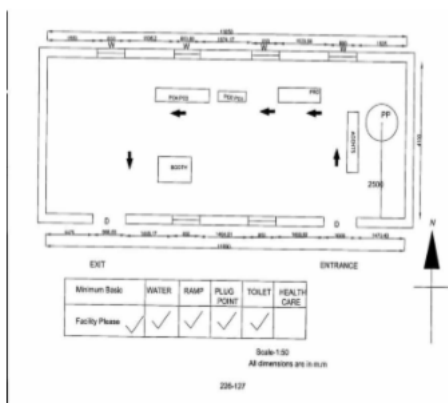

নির্বাচক নিবন্ধন আধিকারিকের স্বাক্ষর

Nazri Naksha

Google Map View

Polling Station Building Front View

Polling Station Front View

Cad View

Key MAP View

1 নাম : প্রতিমা নায়েক (আদক) স্বামীর নাম: গোপাল আদক বাড়ির নং : n0301 বয়স : 28 লিঙ্গ : মহিলা	AEF2145142 ফটো উপলব্ধ	2 নাম : মানসী প্রধান (জানা) স্বামীর নাম: সুব্রত কুমার জানা বাড়ির নং : n0289 বয়স : 28 লিঙ্গ : মহিলা	AEF2092005 ফটো উপলব্ধ	3 নাম : সরস্বতী পাল (বেরা) স্বামীর নাম: শ্রীনিবাস বেরা বাড়ির নং : n0290 বয়স : 28 লিঙ্গ : মহিলা	AEF2092013 ফটো উপলব্ধ
4 নাম : লক্ষ্মীরানী বেয়া (মণ্ডল) স্বামীর নাম: কান্তিক মণ্ডল বাড়ির নং : n0305 বয়স : 27 লিঙ্গ : মহিলা	AEF2145324 ফটো উপলব্ধ	5 নাম : প্রিতিকনা ভক্ত (সাঁতরা) স্বামীর নাম: দিলীপ সাঁতরা বাড়ির নং : n0285 বয়স : 28 লিঙ্গ : মহিলা	AEF2091965 ফটো উপলব্ধ	6 নাম : সুকুমার আদক পিতার নাম: নিতাই চাঁদ আদক বাড়ির নং : n0187 বয়স : 29 লিঙ্গ : পুরুষ	AEF1933605 ফটো উপলব্ধ
7 নাম : মৌসুমি সামন্ত (আদক) স্বামীর নাম: প্রসেনজিৎ আদক বাড়ির নং : n0042 বয়স : 29 লিঙ্গ : মহিলা	AEF1933381 ফটো উপলব্ধ	8 নাম : জয়ন্ত আদক পিতার নাম: বাবু চরণ আদক বাড়ির নং : N0040 বয়স : 25 লিঙ্গ : পুরুষ	AEF2477693 ফটো উপলব্ধ	9 নাম : সৌমেন আদক পিতার নাম: ভুবন আদক বাড়ির নং : এন0180 বয়স : 24 লিঙ্গ : পুরুষ	AEF2581494 ফটো উপলব্ধ
10 নাম : মৌমিতা জানা আদক স্বামীর নাম: জয়ন্ত আদক বাড়ির নং : এন0 বয়স : 23 লিঙ্গ : মহিলা	AEF2653152 ফটো উপলব্ধ	11 নাম : সুমন আদক পিতার নাম: ভুবন আদক বাড়ির নং : এন0180 বয়স : 23 লিঙ্গ : পুরুষ	AEF2753085 ফটো উপলব্ধ	12 নাম : সঞ্জয় আদক পিতার নাম: নারায়ন আদক বাড়ির নং : 194 বয়স : 22 লিঙ্গ : পুরুষ	AEF2782233 ফটো উপলব্ধ
13 নাম : তাপস কুমার আদক পিতার নাম: চৈতন্য আদক বাড়ির নং : n0187 বয়স : 27 লিঙ্গ : পুরুষ	AEF2145464 ফটো উপলব্ধ	14 নাম : অজয় আদক পিতার নাম: গোবিন্দ আদক বাড়ির নং : n0039 বয়স : 40 লিঙ্গ : পুরুষ	HBV2106722 ফটো উপলব্ধ	15 নাম : মনু কুমার আদক পিতার নাম: গোবিন্দ প্রসাদ আদক বাড়ির নং : n0039 বয়স : 49 লিঙ্গ : পুরুষ	HBV1243195 ফটো উপলব্ধ
16 নাম : মাধবী আদক স্বামীর নাম: মনুচরণ আদক বাড়ির নং : n0039 বয়স : 47 লিঙ্গ : মহিলা	HBV1386200 ফটো উপলব্ধ	17 নাম : ভাগ্যশ্রী মাইতি (ভক্ত) স্বামীর নাম: অনিমেঘ ভক্ত বাড়ির নং : n0039 বয়স : 35 লিঙ্গ : মহিলা	AEF1368109 ফটো উপলব্ধ	18 নাম : সুধীর আদক পিতার নাম: সনাতন আদক বাড়ির নং : n0040 বয়স : 70 লিঙ্গ : পুরুষ	WB/29/216/237301 ফটো উপলব্ধ
19 নাম : গীতা আদক স্বামীর নাম: সুধীর আদক বাড়ির নং : n0040 বয়স : 55 লিঙ্গ : মহিলা	WB/29/216/237179 ফটো উপলব্ধ	20 নাম : ঝনুচরণ আদক পিতার নাম: সুধীর আদক বাড়ির নং : n0040 বয়স : 45 লিঙ্গ : পুরুষ	HBV1389949 ফটো উপলব্ধ	21 নাম : ময়না রানী আদক স্বামীর নাম: ঝনু চরণ আদক বাড়ির নং : n0040 বয়স : 67 লিঙ্গ : মহিলা	HBV1243567 ফটো উপলব্ধ
22 নাম : মানিক আদক পিতার নাম: সনাতন আদক বাড়ির নং : n0041 বয়স : 67 লিঙ্গ : পুরুষ	WB/29/216/237012 ফটো উপলব্ধ	23 নাম : মানুরানী আদক স্বামীর নাম: মানিক আদক বাড়ির নং : n0041 বয়স : 58 লিঙ্গ : মহিলা	WB/29/216/237182 ফটো উপলব্ধ	24 নাম : শেফালী আদক স্বামীর নাম: মানিক আদক বাড়ির নং : n0041 বয়স : 51 লিঙ্গ : মহিলা	AEF2369197 ফটো উপলব্ধ
25 নাম : সুভাষ আদক পিতার নাম: সনাতন আদক বাড়ির নং : n0042 বয়স : 62 লিঙ্গ : পুরুষ	WB/29/216/237647 ফটো উপলব্ধ	26 নাম : সীতারানী আদক স্বামীর নাম: সুভাষ আদক বাড়ির নং : n0042 বয়স : 55 লিঙ্গ : মহিলা	WB/29/216/237159 ফটো উপলব্ধ	27 নাম : প্রসেনজিৎ আদক পিতার নাম: সুভাষ আদক বাড়ির নং : n0042 বয়স : 35 লিঙ্গ : পুরুষ	AEF1460294 ফটো উপলব্ধ
28 নাম : অমল আদক পিতার নাম: সনাতন আদক বাড়ির নং : n0043 বয়স : 57 লিঙ্গ : পুরুষ	WB/29/216/237005 ফটো উপলব্ধ	29 নাম : সন্ধ্যা আদক স্বামীর নাম: অমল আদক বাড়ির নং : n0043 বয়স : 53 লিঙ্গ : মহিলা	WB/29/216/237033 ফটো উপলব্ধ	30 নাম : বিকাশ আদক পিতার নাম: অমল আদক বাড়ির নং : n0043 বয়স : 30 লিঙ্গ : পুরুষ	AEF1836196 ফটো উপলব্ধ