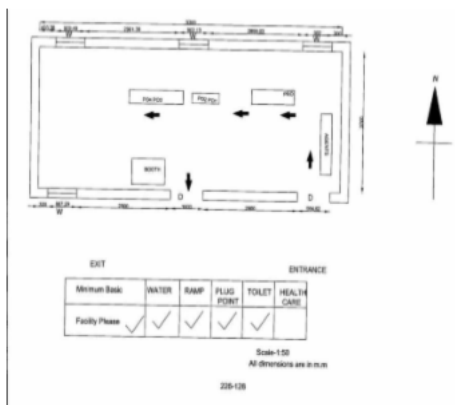

নির্বাচক নিবন্ধন আধিকারিকের স্বাক্ষর

Nazri Naksha

Google Map View

Polling Station Building Front View

Polling Station Front View

Cad View

Key MAP View

1 নাম : অশোক ঘোড়াই পিতার নাম: রাধানাথ ঘোড়াই বাড়ির নং : n0015 বয়স : 64 লিঙ্গ : পুরুষ	AEF2377869 ফটো উপলব্ধ	2 নাম : সুমিত্রা রানী ঘোড়াই স্বামীর নাম: অশোক ঘোড়াই বাড়ির নং : n0015 বয়স : 53 লিঙ্গ : মহিলা	AEF2377851 ফটো উপলব্ধ	3 নাম : সুরজিৎ ঘোড়াই পিতার নাম: অশোক ঘোড়াই বাড়ির নং : এন0015 বয়স : 26 লিঙ্গ : পুরুষ	AEF2253862 ফটো উপলব্ধ
4 নাম : সোমা মাইতি ঘোড়াই স্বামীর নাম: বিশুজিৎ ঘোড়াই বাড়ির নং : n0162 বয়স : 28 লিঙ্গ : মহিলা	AEF2092179 ফটো উপলব্ধ	5 নাম : মধুমিতা জানা (ঘোড়াই) স্বামীর নাম: সঞ্জিত ঘোড়াই বাড়ির নং : n0150 বয়স : 30 লিঙ্গ : মহিলা	AEF1933811 ফটো উপলব্ধ	6 নাম : রমা ভৌমিক (দাস অধিকারী) স্বামীর নাম: নারায়ন দাস অধিকারী বাড়ির নং : n0167 বয়স : 28 লিঙ্গ : মহিলা	AEF2092229 ফটো উপলব্ধ
7 নাম : সোমা ঘোড়াই (বেরা) স্বামীর নাম: জয়দেব বেরা বাড়ির নং : n0164 বয়স : 29 লিঙ্গ : মহিলা	AEF2092195 ফটো উপলব্ধ	8 নাম : ভক্তি পড়্যা (মাইতি) স্বামীর নাম: সহদেব মাইতি বাড়ির নং : n0166 বয়স : 31 লিঙ্গ : মহিলা	AEF2092211 ফটো উপলব্ধ	9 নাম : খুকুমনী রাউল (মাইতি) স্বামীর নাম: সুজিত মাইতি বাড়ির নং : n0149 বয়স : 30 লিঙ্গ : মহিলা	AEF1933738 ফটো উপলব্ধ
10 নাম : গঙ্গা বেরা (মাইতি) স্বামীর নাম: আদিত্য মাইতি বাড়ির নং : n0168 বয়স : 29 লিঙ্গ : মহিলা	AEF2092237 ফটো উপলব্ধ	11 নাম : সুস্মিতা মান্না (মাইতি) স্বামীর নাম: কৃষ্ণকান্ত মাইতি বাড়ির নং : n0147 বয়স : 33 লিঙ্গ : মহিলা	AEF1644707 ফটো উপলব্ধ	12 নাম : সুতপা শীট স্বামীর নাম: সুশান্ত শীট বাড়ির নং : n0169 বয়স : 39 লিঙ্গ : মহিলা	AEF2092245 ফটো উপলব্ধ
13 নাম : ছন্দা করণ কুন্ডর স্বামীর নাম: তাপস রঞ্জন কুন্ডর বাড়ির নং : n0024 বয়স : 45 লিঙ্গ : মহিলা	HBY1984764 ফটো উপলব্ধ	14 নাম : তাপস রঞ্জন কুন্ডর পিতার নাম: গৌরহরি কুন্ডর বাড়ির নং : n0024 বয়স : 47 লিঙ্গ : পুরুষ	HBY1243344 ফটো উপলব্ধ	15 নাম : পার্থ প্রতিম কুন্ডর পিতার নাম: পিনাকী রঞ্জন কুন্ডর বাড়ির নং : N0023 বয়স : 25 লিঙ্গ : পুরুষ	AEF2477594 ফটো উপলব্ধ
16 নাম : মধুসূদন কুন্ডর পিতার নাম: তপন কুমার কুন্ডর বাড়ির নং : এন0026 বয়স : 27 লিঙ্গ : পুরুষ	AEF2581718 ফটো উপলব্ধ	17 নাম : বন্দনা কুন্ডর স্বামীর নাম: তপন কুন্ডর বাড়ির নং : n0026 বয়স : 46 লিঙ্গ : মহিলা	HBY1243369 ফটো উপলব্ধ	18 নাম : তপনকুমার কুন্ডর পিতার নাম: অতুল কুন্ডর বাড়ির নং : n0026 বয়স : 57 লিঙ্গ : পুরুষ	WB/29/216/240419 ফটো উপলব্ধ
19 নাম : দুর্গারানী কুন্ডর স্বামীর নাম: চণ্ডীচরন কুন্ডর বাড়ির নং : n0025 বয়স : 58 লিঙ্গ : মহিলা	WB/29/216/240334 ফটো উপলব্ধ	20 নাম : চণ্ডীচরন কুন্ডর পিতার নাম: অতুল কুন্ডর বাড়ির নং : n0025 বয়স : 67 লিঙ্গ : পুরুষ	WB/29/216/240600 ফটো উপলব্ধ	21 নাম : সরস্বতীরানী কুন্ডর স্বামীর নাম: গৌরহরি কুন্ডর বাড়ির নং : n0024 বয়স : 77 লিঙ্গ : মহিলা	WB/29/216/240115 ফটো উপলব্ধ
22 নাম : প্রতিমা সামন্ত ঘোড়াই স্বামীর নাম: প্রকাশ ঘোড়াই বাড়ির নং : এন ০০৮৩ বয়স : 27 লিঙ্গ : মহিলা	AEF2242329 ফটো উপলব্ধ	23 নাম : কবিতা রানী বেরা(কুন্ডর) স্বামীর নাম: পলাশ রঞ্জন কুন্ডর বাড়ির নং : n0023 বয়স : 39 লিঙ্গ : মহিলা	HBY2104560 ফটো উপলব্ধ	24 নাম : তপতী কুন্ডর স্বামীর নাম: পিনাকী কুন্ডর বাড়ির নং : n0023 বয়স : 46 লিঙ্গ : মহিলা	HBY1358324 ফটো উপলব্ধ
25 নাম : পিনাকী রঞ্জন কুন্ডর পিতার নাম: নিতাই কুন্ডর বাড়ির নং : n0023 বয়স : 54 লিঙ্গ : পুরুষ	AEF2802387 ফটো উপলব্ধ	26 নাম : পুষ্পরানী কুন্ডর স্বামীর নাম: নিতাই কুন্ডর বাড়ির নং : n0023 বয়স : 72 লিঙ্গ : মহিলা	WB/29/216/240178 ফটো উপলব্ধ	27 নাম : শশাংক শেখর কর পিতার নাম: মণ্ডুচরন কর বাড়ির নং : n0064 বয়স : 47 লিঙ্গ : পুরুষ	HBY1244342 ফটো উপলব্ধ
28 নাম : টুনিবালা কর স্বামীর নাম: মণ্ডুচরন কর বাড়ির নং : n0064 বয়স : 67 লিঙ্গ : মহিলা	WB/29/216/240548 ফটো উপলব্ধ	29 নাম : মণ্ডুচরন কর পিতার নাম: অধর কর বাড়ির নং : n0064 বয়স : 72 লিঙ্গ : পুরুষ	WB/29/216/240523 ফটো উপলব্ধ	30 নাম : বর্নালী ঘোড়াই (কর) স্বামীর নাম: কৃষ্ণ প্রসাদ কর বাড়ির নং : n0063 বয়স : 34 লিঙ্গ : মহিলা	AEF1747765 ফটো উপলব্ধ