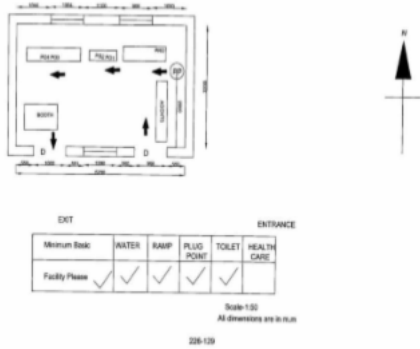

নির্বাচক নিবন্ধন আধিকারিকের স্বাক্ষর

Nazri Naksha

Google Map View

Polling Station Building Front View

Polling Station Front View

Cad View

Key MAP View

1	AEF2931657	ফটো উপলব্ধ	2	HBY1243278	ফটো উপলব্ধ	3	AEF2873677	ফটো উপলব্ধ
নাম : প্রবীর কুমার সামন্ত পিতার নাম: নারায়ণ চন্দ্র সামন্ত বাড়ির নং : n0008 বয়স : 56 লিঙ্গ : পুরুষ			নাম : অলক কুমার সামন্ত পিতার নাম: নারায়ণচন্দ্র সামন্ত বাড়ির নং : n0008 বয়স : 47 লিঙ্গ : পুরুষ			নাম : তনু রানী সামন্ত স্বামীর নাম: নারায়ণ চন্দ্র সামন্ত বাড়ির নং : n0008 বয়স : 76 লিঙ্গ : মহিলা		
4	AEF2769347	ফটো উপলব্ধ	5	AEF2847184	ফটো উপলব্ধ	6	AEF2447662	ফটো উপলব্ধ
নাম : নারায়ণ চন্দ্র সামন্ত পিতার নাম: পঞ্চানন সামন্ত বাড়ির নং : n0008 বয়স : 84 লিঙ্গ : পুরুষ			নাম : নিরুপম সামন্ত পিতার নাম: প্রবীর কুমার সামন্ত বাড়ির নং : এন0098 বয়স : 21 লিঙ্গ : পুরুষ			নাম : অর্পিতা বিষয়ী স্বামীর নাম: সঞ্জয় বিষয়ী বাড়ির নং : 226 বয়স : 26 লিঙ্গ : মহিলা		
7	AEF2092286	ফটো উপলব্ধ	8	AEF2092260	ফটো উপলব্ধ	9	AEF2050664	ফটো উপলব্ধ
নাম : স্বেতা চৌধুরী (কর) স্বামীর নাম: কৃষ্ণ প্রসাদ কর বাড়ির নং : n0141 বয়স : 31 লিঙ্গ : মহিলা			নাম : সুদেষ্ণা সামন্ত (ঘোড়াই) স্বামীর নাম: সুশান্ত ঘোড়াই বাড়ির নং : n0139 বয়স : 28 লিঙ্গ : মহিলা			নাম : পুষ্পরানী মল্লিক (জানা) স্বামীর নাম: জলদবরন জানা বাড়ির নং : n0136 বয়স : 35 লিঙ্গ : মহিলা		
10	AEF2092294	ফটো উপলব্ধ	11	AEF2092302	ফটো উপলব্ধ	12	WB/29/218/528163	ফটো উপলব্ধ
নাম : পূর্বী মণ্ডল (প্রামানিক) স্বামীর নাম: বিকাশ প্রামানিক বাড়ির নং : n0142 বয়স : 28 লিঙ্গ : মহিলা			নাম : রেখা আদক (মাকড়) স্বামীর নাম: মুকুন্দ মাকড় বাড়ির নং : n0143 বয়স : 28 লিঙ্গ : মহিলা			নাম : কাকলী দাস ঘোড়াই (সামন্ত) স্বামীর নাম: অশোক কুমার সামন্ত বাড়ির নং : n0130 বয়স : 58 লিঙ্গ : মহিলা		
13	HBY1361146	ফটো উপলব্ধ	14	AEF1510189	ফটো উপলব্ধ	15	AEF1811314	ফটো উপলব্ধ
নাম : বনশ্রী রানী জানা স্বামীর নাম: সুশান্ত কুমার জানা বাড়ির নং : n0130 বয়স : 45 লিঙ্গ : মহিলা			নাম : জয়ন্তি ঘোড়াই পিতার নাম: দুলাল চন্দ্র ঘোড়াই বাড়ির নং : n0130 বয়স : 36 লিঙ্গ : পুরুষ			নাম : শিবানী ওঝা(সামন্ত) স্বামীর নাম: অলক কুমার সামন্ত বাড়ির নং : n0131 বয়স : 31 লিঙ্গ : মহিলা		
16	AEF1368539	ফটো উপলব্ধ	17	HBY1361534	ফটো উপলব্ধ	18	HBY1361526	ফটো উপলব্ধ
নাম : সবিতা রানী মাইতি স্বামীর নাম: দীপক কুমার মাইতি বাড়ির নং : n0052 বয়স : 49 লিঙ্গ : মহিলা			নাম : সরস্বতী কর স্বামীর নাম: নারায়ণ কর বাড়ির নং : n0052 বয়স : 56 লিঙ্গ : মহিলা			নাম : নারায়ণ কর পিতার নাম: বংকিম কর বাড়ির নং : n0052 বয়স : 60 লিঙ্গ : পুরুষ		
19	HBY1361492	ফটো উপলব্ধ	20	HBY1361153	ফটো উপলব্ধ	21	AEF1836642	ফটো উপলব্ধ
নাম : মাধবী গায়ের স্বামীর নাম: স্বপন কুমার গায়ের বাড়ির নং : n0059 বয়স : 46 লিঙ্গ : মহিলা			নাম : স্বপনকুমার গায়ের পিতার নাম: হরিপদ গায়ের বাড়ির নং : n0059 বয়স : 56 লিঙ্গ : পুরুষ			নাম : সোনালী গায়ের পিতার নাম: রাখাল চন্দ্র গায়ের বাড়ির নং : n0056 বয়স : 31 লিঙ্গ : মহিলা		
22	AEF2521219	ফটো উপলব্ধ	23	AEF0520403	ফটো উপলব্ধ	24	WB/29/216/240245	ফটো উপলব্ধ
নাম : আবীর গায়ের পিতার নাম: স্বপন কুমার গায়ের বাড়ির নং : n0059 বয়স : 25 লিঙ্গ : পুরুষ			নাম : মিহির গায়ের পিতার নাম: মধুসূদন গায়ের বাড়ির নং : n0058 বয়স : 39 লিঙ্গ : পুরুষ			নাম : মীররাণী গায়ের স্বামীর নাম: মধুসূদন গায়ের বাড়ির নং : n0058 বয়স : 60 লিঙ্গ : মহিলা		
25	WB/29/216/240237	ফটো উপলব্ধ	26	AEF1545789	ফটো উপলব্ধ	27	HBY1985217	ফটো উপলব্ধ
নাম : মধুসূদন গায়ের পিতার নাম: হরিপদ গায়ের বাড়ির নং : n0058 বয়স : 70 লিঙ্গ : পুরুষ			নাম : রুমা দাস (গায়ের) স্বামীর নাম: তিমির গায়ের বাড়ির নং : n0057 বয়স : 33 লিঙ্গ : মহিলা			নাম : তিমির গায়ের পিতার নাম: শচীননাথ গায়ের বাড়ির নং : n0057 বয়স : 44 লিঙ্গ : পুরুষ		
28	WB/29/216/240249	ফটো উপলব্ধ	29	WB/29/216/240144	ফটো উপলব্ধ	30	WB/29/216/240605	ফটো উপলব্ধ
নাম : লক্ষ্মীরানী গায়ের স্বামীর নাম: শচী নন্দন গায়ের বাড়ির নং : n0057 বয়স : 67 লিঙ্গ : মহিলা			নাম : শচীনন্দন গায়ের পিতার নাম: হরিপদ গায়ের বাড়ির নং : n0057 বয়স : 74 লিঙ্গ : পুরুষ			নাম : রাখালচন্দ্র গায়ের পিতার নাম: পূর্ণ গায়ের বাড়ির নং : n0056 বয়স : 62 লিঙ্গ : পুরুষ		