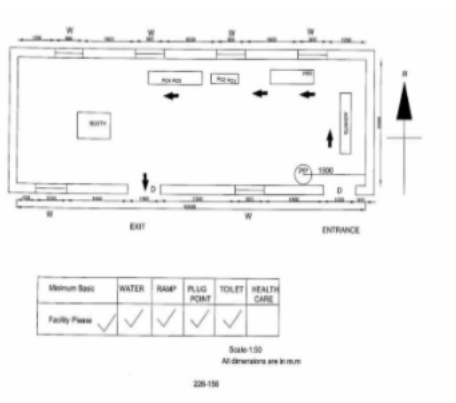

নির্বাচক নিবন্ধন আধিকারিকের স্বাক্ষর

Nazri Naksha

Google Map View

Polling Station Building Front View

Polling Station Front View

Cad View

Key MAP View

1 নাম : রিমন চক্রবর্তী পিতার নাম: ললিতবরন চক্রবর্তী বাড়ির নং : n0191 বয়স : 29 লিঙ্গ : পুরুষ	AEF2071462 ফটো উপলব্ধ	2 নাম : সুজাতা নায়ক (প্রামানিক) স্বামীর নাম: জয় প্রামানিক বাড়ির নং : n0227 বয়স : 31 লিঙ্গ : মহিলা	AEF2165025 ফটো উপলব্ধ	3 নাম : মিনতি জানা (ভূঞা) স্বামীর নাম: মনোজিৎ ভূঞা বাড়ির নং : n0193 বয়স : 28 লিঙ্গ : মহিলা	AEF2071488 ফটো উপলব্ধ
4 নাম : জয়শ্রী মাইতি (ভৈমিক) স্বামীর নাম: পংকজ কুমার ভৈমিক বাড়ির নং : n0184 বয়স : 34 লিঙ্গ : মহিলা	AEF2050128 ফটো উপলব্ধ	5 নাম : শর্মিষ্ঠা মাইতি (মণ্ডল) স্বামীর নাম: শুভঙ্কর মণ্ডল বাড়ির নং : n0200 বয়স : 28 লিঙ্গ : মহিলা	AEF2071553 ফটো উপলব্ধ	6 নাম : মামনি হাঁসদা (মাণ্ডা) স্বামীর নাম: মানু মাণ্ডা বাড়ির নং : n0188 বয়স : 32 লিঙ্গ : মহিলা	AEF2071439 ফটো উপলব্ধ
7 নাম : মন্দিরা সামন্ত (রাউৎ) স্বামীর নাম: অভিজিৎ রাউৎ বাড়ির নং : n0183 বয়স : 31 লিঙ্গ : মহিলা	AEF2050110 ফটো উপলব্ধ	8 নাম : শশীকান্ত আচার্য পিতার নাম: শ্রীকান্ত আচার্য বাড়ির নং : n0070 বয়স : 30 লিঙ্গ : পুরুষ	AEF2056406 ফটো উপলব্ধ	9 নাম : রাখা রানী আচার্য স্বামীর নাম: কানাইলাল আচার্য বাড়ির নং : না বয়স : 81 লিঙ্গ : মহিলা	AEF2556819 ফটো উপলব্ধ
10 নাম : নিশিকান্ত আচার্য পিতার নাম: শ্রীকান্ত আচার্য বাড়ির নং : এন0070 বয়স : 29 লিঙ্গ : পুরুষ	AEF2270130 ফটো উপলব্ধ	11 নাম : পৌরী আচার্য স্বামীর নাম: শ্রীকান্ত আচার্য বাড়ির নং : n0070 বয়স : 55 লিঙ্গ : মহিলা	WB/29/216/021210 ফটো উপলব্ধ	12 নাম : সুরজিৎ আচার্য পিতার নাম: শ্রীকান্ত আচার্য বাড়ির নং : এন0070 বয়স : 22 লিঙ্গ : পুরুষ	AEF2805737 ফটো উপলব্ধ
13 নাম : প্রশান্ত কিস্কু পিতার নাম: চুনারাম কিস্কু বাড়ির নং : n0077 বয়স : 30 লিঙ্গ : পুরুষ	AEF1809458 ফটো উপলব্ধ	14 নাম : সুশান্ত কিস্কু পিতার নাম: চুনারাম কিস্কু বাড়ির নং : n0077 বয়স : 32 লিঙ্গ : পুরুষ	AEF1809433 ফটো উপলব্ধ	15 নাম : চুনারাম কিস্কু পিতার নাম: নিমাই কিস্কু বাড়ির নং : n0077 বয়স : 64 লিঙ্গ : পুরুষ	WB/29/216/021020 ফটো উপলব্ধ
16 নাম : গোপাল কিস্কু মায়ের নাম: রানী কিস্কু বাড়ির নং : n0076 বয়স : 33 লিঙ্গ : পুরুষ	AEF1600469 ফটো উপলব্ধ	17 নাম : সুন্দরী কিস্কু স্বামীর নাম: গোপাল কিস্কু বাড়ির নং : 362 বয়স : 38 লিঙ্গ : মহিলা	HBV2222198 ফটো উপলব্ধ	18 নাম : সীতা কিস্কু স্বামীর নাম: মোহন কিস্কু বাড়ির নং : n0076 বয়স : 38 লিঙ্গ : মহিলা	AEF1718683 ফটো উপলব্ধ
19 নাম : মোহন কিস্কু পিতার নাম: বিণ্ডু কিস্কু বাড়ির নং : n0076 বয়স : 41 লিঙ্গ : পুরুষ	HBV2222180 ফটো উপলব্ধ	20 নাম : মংলী মুর্মু পিতার নাম: গনেশ মুর্মু বাড়ির নং : এন0077 বয়স : 32 লিঙ্গ : মহিলা	AEF1815919 ফটো উপলব্ধ	21 নাম : শংকর কিস্কু মায়ের নাম: রানী কিস্কু বাড়ির নং : n0076 বয়স : 36 লিঙ্গ : পুরুষ	AEF2056125 ফটো উপলব্ধ
22 নাম : রানী কিস্কু স্বামীর নাম: বিণ্ডু কিস্কু বাড়ির নং : n0076 বয়স : 58 লিঙ্গ : মহিলা	WB/29/216/021331 ফটো উপলব্ধ	23 নাম : খাঁদু কিস্কু মায়ের নাম: রানী কিস্কু বাড়ির নং : n0076 বয়স : 30 লিঙ্গ : পুরুষ	AEF2056091 ফটো উপলব্ধ	24 নাম : সংক্রান্তি হাঁসদা পিতার নাম: গোপাল হাঁসদা বাড়ির নং : এন0077 বয়স : 23 লিঙ্গ : মহিলা	YNG2379220 ফটো উপলব্ধ
25 নাম : সোনালী মাইতি খাটুয়া স্বামীর নাম: মদন মোহন খাটুয়া বাড়ির নং : এন0024 বয়স : 25 লিঙ্গ : মহিলা	AEF2614352 ফটো উপলব্ধ	26 নাম : সৌমেন খাটুয়া পিতার নাম: চন্দন খাটুয়া বাড়ির নং : n0025 বয়স : 29 লিঙ্গ : পুরুষ	AEF2056190 ফটো উপলব্ধ	27 নাম : তারারানী খাটুয়া স্বামীর নাম: শিবরাম খাটুয়া বাড়ির নং : n0024 বয়স : 57 লিঙ্গ : মহিলা	AEF2786879 ফটো উপলব্ধ
28 নাম : শিবরাম খাটুয়া পিতার নাম: বলাই খাটুয়া বাড়ির নং : n0024 বয়স : 63 লিঙ্গ : পুরুষ	AEF2786929 ফটো উপলব্ধ	29 নাম : কার্তিক খাটুয়া পিতার নাম: চন্দন খাটুয়া বাড়ির নং : n0025 বয়স : 33 লিঙ্গ : পুরুষ	AEF1518794 ফটো উপলব্ধ	30 নাম : মৌসুমী খাটুয়া স্বামীর নাম: সাহেব খাটুয়া বাড়ির নং : না বয়স : 27 লিঙ্গ : মহিলা	WFY2385870 ফটো উপলব্ধ