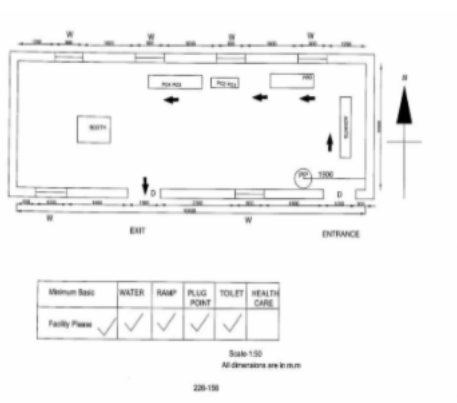

নির্বাচক নিবন্ধন আধিকারিকের স্বাক্ষর

Nazri Naksha

Google Map View

Polling Station Building Front View

Polling Station Front View

Cad View

Key MAP View

1 নাম : শিবানী বর্মন (মণ্ডল) স্বামীর নাম: অসিত কুমার মণ্ডল বাড়ির নং : n0149 বয়স : 28 লিঙ্গ : মহিলা	AEF2092377 ফটো উপলব্ধ	2 নাম : রীনা বেরা (মণ্ডল) স্বামীর নাম: জগন্নাথ মণ্ডল বাড়ির নং : n0153 বয়স : 34 লিঙ্গ : মহিলা	AEF2092419 ফটো উপলব্ধ	3 নাম : টুম্পা ভৌমিক (মণ্ডল) স্বামীর নাম: বানেশ্বর মণ্ডল বাড়ির নং : n0156 বয়স : 32 লিঙ্গ : মহিলা	AEF2092443 ফটো উপলব্ধ
4 নাম : অঞ্জু ঘোড়াই স্বামীর নাম: তপন বর্মন বাড়ির নং : n0173 বয়স : 31 লিঙ্গ : মহিলা	AEF1787829 ফটো উপলব্ধ	5 নাম : প্রণতি চক্রবর্তী স্বামীর নাম: শ্যামাপদ চক্রবর্তী বাড়ির নং : n0031 বয়স : 79 লিঙ্গ : মহিলা	WB/29/216/243896 ফটো উপলব্ধ	6 নাম : রেনুকা চাউল্যা স্বামীর নাম: বিনয় চাউল্যা বাড়ির নং : n0008 বয়স : 72 লিঙ্গ : মহিলা	WB/29/216/243316 ফটো উপলব্ধ
7 নাম : পূর্ণেন্দু চাউল্যা পিতার নাম: বিনয় চাউল্যা বাড়ির নং : n0008 বয়স : 61 লিঙ্গ : পুরুষ	WB/29/216/243630 ফটো উপলব্ধ	8 নাম : পারুল রানী চাউল্যা স্বামীর নাম: আদিত্য কুমার চাউল্যা বাড়ির নং : n0053 বয়স : 82 লিঙ্গ : মহিলা	HBY0024521 ফটো উপলব্ধ	9 নাম : নবনীতা চাউল্যা স্বামীর নাম: নিতাই চাঁদ চাউল্যা বাড়ির নং : n0052 বয়স : 47 লিঙ্গ : মহিলা	HBY1916485 ফটো উপলব্ধ
10 নাম : নিতাই চাঁদ চাউল্যা পিতার নাম: আদিত্য কুমার চাউল্যা বাড়ির নং : n0052 বয়স : 54 লিঙ্গ : পুরুষ	WB/29/216/054155 ফটো উপলব্ধ	11 নাম : বিজলী চাউল্যা স্বামীর নাম: গোপাল চন্দ্র চাউল্যা বাড়ির নং : n0052 বয়স : 52 লিঙ্গ : মহিলা	HBY0024711 ফটো উপলব্ধ	12 নাম : গোপাল চন্দ্র চাউল্যা পিতার নাম: আদিত্য কুমার চাউল্যা বাড়ির নং : n0052 বয়স : 58 লিঙ্গ : পুরুষ	HBY0024687 ফটো উপলব্ধ
13 নাম : আদিত্য কুমার চাউল্যা পিতার নাম: অতুল চন্দ্র চাউল্যা বাড়ির নং : n0052 বয়স : 87 লিঙ্গ : পুরুষ	HBY0024091 ফটো উপলব্ধ	14 নাম : মামনি চাউল্যা স্বামীর নাম: তপন চাউল্যা বাড়ির নং : n0051 বয়স : 40 লিঙ্গ : মহিলা	HBY1916493 ফটো উপলব্ধ	15 নাম : তপন চাউল্যা পিতার নাম: রাধাশ্যাম চাউল্যা বাড়ির নং : n0050 বয়স : 52 লিঙ্গ : পুরুষ	WB/29/216/054171 ফটো উপলব্ধ
16 নাম : বিন্দুবালা চাউল্যা স্বামীর নাম: রাধাশ্যাম চাউল্যা বাড়ির নং : n0049 বয়স : 63 লিঙ্গ : মহিলা	WB/29/216/054247 ফটো উপলব্ধ	17 নাম : রাধাশ্যাম চাউল্যা পিতার নাম: অতুল চাউল্যা বাড়ির নং : n0048 বয়স : 77 লিঙ্গ : পুরুষ	WB/29/216/054244 ফটো উপলব্ধ	18 নাম : সবিতা চাউল্যা স্বামীর নাম: ধনঞ্জয় চাউল্যা বাড়ির নং : n0036 বয়স : 39 লিঙ্গ : মহিলা	AEF0523589 ফটো উপলব্ধ
19 নাম : চন্দ্রবাবু চাউল্যা পিতার নাম: সঞ্জয় চাউল্যা বাড়ির নং : এন0036 বয়স : 26 লিঙ্গ : পুরুষ	AEF2254761 ফটো উপলব্ধ	20 নাম : সীমারানী চাউল্যা স্বামীর নাম: পূর্ণেন্দু চাউল্যা বাড়ির নং : n0008 বয়স : 52 লিঙ্গ : মহিলা	WB/29/216/243312 ফটো উপলব্ধ	21 নাম : পুষ্পেন্দু চাউল্যা পিতার নাম: বিনয় চাউল্যা বাড়ির নং : n0008 বয়স : 58 লিঙ্গ : পুরুষ	WB/29/216/243637 ফটো উপলব্ধ
22 নাম : অপর্ণা চাউল্যা স্বামীর নাম: পুষ্পেন্দু চাউল্যা বাড়ির নং : n0008 বয়স : 48 লিঙ্গ : মহিলা	HBY2107522 ফটো উপলব্ধ	23 নাম : মমতা চাউল্যা স্বামীর নাম: মধুসূদন চাউল্যা বাড়ির নং : n0036 বয়স : 57 লিঙ্গ : মহিলা	HBY1386176 ফটো উপলব্ধ	24 নাম : ধনঞ্জয় চাউল্যা পিতার নাম: মধুসূদন চাউল্যা বাড়ির নং : n0036 বয়স : 50 লিঙ্গ : পুরুষ	HBY1231570 ফটো উপলব্ধ
25 নাম : সুদীপ চাউল্যা পিতার নাম: গোপাল চন্দ্র চাউল্যা বাড়ির নং : নং0052 বয়স : 26 লিঙ্গ : পুরুষ	AEF2254472 ফটো উপলব্ধ	26 নাম : নীতিশ চাউল্যা পিতার নাম: পূর্ণেন্দু চাউল্যা বাড়ির নং : n0154 বয়স : 28 লিঙ্গ : পুরুষ	AEF2092427 ফটো উপলব্ধ	27 নাম : পূজা চাউল্যা পিতার নাম: পুষ্পেন্দু চাউল্যা বাড়ির নং : না বয়স : 25 লিঙ্গ : মহিলা	AEF2517324 ফটো উপলব্ধ
28 নাম : সঞ্জয় কুমার চাউল্যা পিতার নাম: মধুসূদন চাউল্যা বাড়ির নং : n0036 বয়স : 51 লিঙ্গ : পুরুষ	HBY1385483 ফটো উপলব্ধ	29 নাম : নিভা চাউল্যা স্বামীর নাম: সঞ্জয় কুমার চাউল্যা বাড়ির নং : n0036 বয়স : 51 লিঙ্গ : মহিলা	HBY1386168 ফটো উপলব্ধ	30 নাম : নন্দিনী চাউল্যা পিতার নাম: তপন চাউল্যা বাড়ির নং : এন0050 বয়স : 24 লিঙ্গ : মহিলা	AEF2725372 ফটো উপলব্ধ