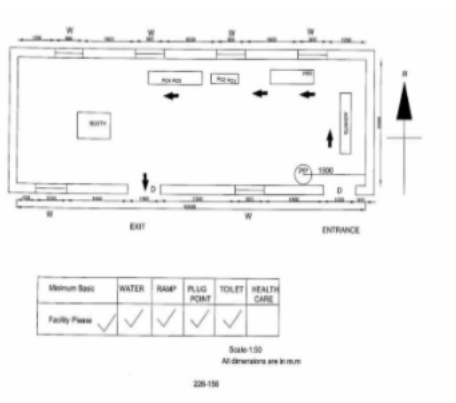

নির্বাচক নিবন্ধন আধিকারিকের স্বাক্ষর

Nazri Naksha

Google Map View

Polling Station Building Front View

Polling Station Front View

Cad View

Key MAP View

1 নাম : সোমা সামন্ত মাইতি স্বামীর নাম: অশোক তরু মাইতি বাড়ির নং : n0217 বয়স : 41 লিঙ্গ : মহিলা	HBY2108942 ফটো উপলব্ধ	2 নাম : নয়নমনি দাস (অধিকারী) স্বামীর নাম: সুমন অধিকারী বাড়ির নং : n0330 বয়স : 32 লিঙ্গ : মহিলা	ZXL1557180 ফটো উপলব্ধ	3 নাম : কৃষ্ণা চ্যাটার্জী (চক্রবর্তী) স্বামীর নাম: সন্দীপ কুমার চক্রবর্তী বাড়ির নং : n0325 বয়স : 30 লিঙ্গ : মহিলা	AEF2093342 ফটো উপলব্ধ
4 নাম : তনিমা গোর (দাস) স্বামীর নাম: অরিন্দম দাস বাড়ির নং : n0322 বয়স : 37 লিঙ্গ : মহিলা	XTV1164110 ফটো উপলব্ধ	5 নাম : চন্দনী প্রামানিক (পট্টনায়ক) স্বামীর নাম: সুকান্ত পট্টনায়ক বাড়ির নং : n0317 বয়স : 42 লিঙ্গ : মহিলা	WRJ1482199 ফটো উপলব্ধ	6 নাম : লক্ষ্মী কুইল্যা (বেরা) স্বামীর নাম: শুভদীপ বেরা বাড়ির নং : n0327 বয়স : 29 লিঙ্গ : মহিলা	AEF2093367 ফটো উপলব্ধ
7 নাম : মৌসুমী গাঙ্গুলী (ভঞ্জ) স্বামীর নাম: মনুনাথ ভঞ্জ বাড়ির নং : এন0 বয়স : 45 লিঙ্গ : মহিলা	HBY1936038 ফটো উপলব্ধ	8 নাম : দীপ অধিকারী পিতার নাম: লালমোহন অধিকারী বাড়ির নং : N0088 বয়স : 25 লিঙ্গ : পুরুষ	AEF2472108 ফটো উপলব্ধ	9 নাম : পূর্ণিমা অধিকারী পিতার নাম: কার্তিক অধিকারী বাড়ির নং : N088 বয়স : 25 লিঙ্গ : মহিলা	AEF2496610 ফটো উপলব্ধ
10 নাম : ইন্দ্রনীল অধিকারী পিতার নাম: বিমলেন্দু অধিকারী বাড়ির নং : n0030 বয়স : 47 লিঙ্গ : পুরুষ	HBY1354398 ফটো উপলব্ধ	11 নাম : আশালতা অধিকারী স্বামীর নাম: বিমলেন্দু অধিকারী বাড়ির নং : n0030 বয়স : 64 লিঙ্গ : মহিলা	WB/29/216/249467 ফটো উপলব্ধ	12 নাম : দোলন অধিকারী স্বামীর নাম: কার্তিক অধিকারী বাড়ির নং : n0088 বয়স : 44 লিঙ্গ : মহিলা	HBY1783307 ফটো উপলব্ধ
13 নাম : কার্তিক অধিকারী পিতার নাম: পিয়ারীমোহন অধিকারী বাড়ির নং : n0088 বয়স : 55 লিঙ্গ : পুরুষ	HBY0570739 ফটো উপলব্ধ	14 নাম : সোমনাথ অধিকারী পিতার নাম: পিয়ারীমোহন অধিকারী বাড়ির নং : n0088 বয়স : 61 লিঙ্গ : পুরুষ	WB/29/216/249026 ফটো উপলব্ধ	15 নাম : সুমন অধিকারী পিতার নাম: লাল মমোহন অধিকারী বাড়ির নং : n0088 বয়স : 32 লিঙ্গ : পুরুষ	AEF1646223 ফটো উপলব্ধ
16 নাম : লালমোহন অধিকারী পিতার নাম: পিয়ারীমোহন অধিকারী বাড়ির নং : n0088 বয়স : 64 লিঙ্গ : পুরুষ	WB/29/216/249403 ফটো উপলব্ধ	17 নাম : কল্যাণী অধিকারী স্বামীর নাম: পিয়ারীমোহন অধিকারী বাড়ির নং : n0088 বয়স : 84 লিঙ্গ : মহিলা	WB/29/216/249537 ফটো উপলব্ধ	18 নাম : অর্চনা দাস অধিকারী স্বামীর নাম: শংকর দাস অধিকারী বাড়ির নং : n0004 বয়স : 46 লিঙ্গ : মহিলা	HBY1354117 ফটো উপলব্ধ
19 নাম : শংকর দাস অধিকারী পিতার নাম: যতীন্দ্রনাথ দাস অধিকারী বাড়ির নং : n0004 বয়স : 61 লিঙ্গ : পুরুষ	AEF2375756 ফটো উপলব্ধ	20 নাম : কৃষ্ণা অধিকারী স্বামীর নাম: লালমোহন অধিকারী বাড়ির নং : n0088 বয়স : 58 লিঙ্গ : মহিলা	WB/29/216/249404 ফটো উপলব্ধ	21 নাম : মল্লিকা অধিকারী পিতার নাম: পিয়ারী অধিকারী বাড়ির নং : n0087 বয়স : 63 লিঙ্গ : মহিলা	WB/29/216/249544 ফটো উপলব্ধ
22 নাম : সুলতা রানী বেড়া মুখার্জী স্বামীর নাম: সৌরভ মুখার্জী বাড়ির নং : এন0062 বয়স : 28 লিঙ্গ : মহিলা	AEF2586303 ফটো উপলব্ধ	23 নাম : সঞ্জীত সাহা পিতার নাম: সুবল সাহা বাড়ির নং : এন0030 বয়স : 50 লিঙ্গ : পুরুষ	AEF2582823 ফটো উপলব্ধ	24 নাম : সুনিতা অধিকারী সাহা স্বামীর নাম: সঞ্জীত সাহা বাড়ির নং : n0030 বয়স : 50 লিঙ্গ : মহিলা	HBY1355700 ফটো উপলব্ধ
25 নাম : দেবিকা অধিকারী পিতার নাম: সোমনাথ অধিকারী বাড়ির নং : এন0088 বয়স : 22 লিঙ্গ : মহিলা	AEF2730141 ফটো উপলব্ধ	26 নাম : মৌমিতা অধিকারী(দাস) স্বামীর নাম: মুনাল দাস বাড়ির নং : n0295 বয়স : 38 লিঙ্গ : মহিলা	AEF2056802 ফটো উপলব্ধ	27 নাম : প্রদ্যুৎ আড়ি পিতার নাম: মনু আড়ি বাড়ির নং : n0167 বয়স : 30 লিঙ্গ : পুরুষ	AEF1886464 ফটো উপলব্ধ
28 নাম : রেবতী আড়ি স্বামীর নাম: মনু আড়ি বাড়ির নং : n0167 বয়স : 48 লিঙ্গ : মহিলা	HBY1783331 ফটো উপলব্ধ	29 নাম : মনু আড়ি পিতার নাম: পুলিন আড়ি বাড়ির নং : n0167 বয়স : 51 লিঙ্গ : পুরুষ	HBY1783323 ফটো উপলব্ধ	30 নাম : রঞ্জিত আদক পিতার নাম: কালিপদ আদক বাড়ির নং : n0240 বয়স : 37 লিঙ্গ : পুরুষ	AEF1461649 ফটো উপলব্ধ