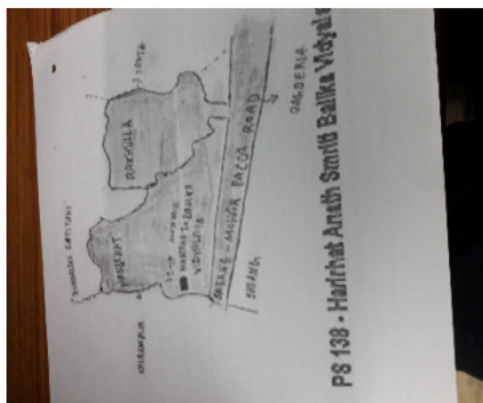

Nazri Naksha