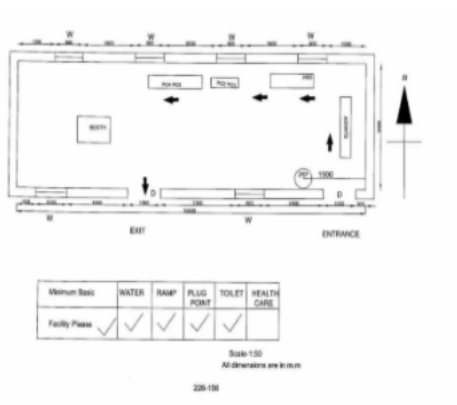

নির্বাচক নিবন্ধন আধিকারিকের স্বাক্ষর

Nazri Naksha

Google Map View

Polling Station Building Front View

Polling Station Front View

Cad View

Key MAP View

1	AEF2095545	ফটো উপলব্ধ	2	AEF2140531	ফটো উপলব্ধ	3	AEF1290303	ফটো উপলব্ধ
নাম : পল্লবী ধর (সাঁতরা) স্বামীর নাম: শান্তনু নন্দন সাঁতরা বাড়ির নং : n0220 বয়স : 34 লিঙ্গ : মহিলা			নাম : শিবানী সিংহ আঢ় স্বামীর নাম: অনূপ কুমার আঢ় বাড়ির নং : n0004 বয়স : 38 লিঙ্গ : মহিলা			নাম : রঞ্জিত উপাধ্যায় পিতার নাম: রামানুজ উপাধ্যায় বাড়ির নং : 4 বয়স : 37 লিঙ্গ : পুরুষ		
4	AEF1290295	ফটো উপলব্ধ	5	AEF2398980	ফটো উপলব্ধ	6	AEF1464452	ফটো উপলব্ধ
নাম : কাকলি উপাধ্যায় স্বামীর নাম: রঞ্জিত উপাধ্যায় বাড়ির নং : 4 বয়স : 39 লিঙ্গ : মহিলা			নাম : সুশান্ত আঢ় পিতার নাম: অনিল আঢ় বাড়ির নং : n0013 বয়স : 54 লিঙ্গ : পুরুষ			নাম : রম্পা কর আঢ় স্বামীর নাম: সুশান্ত আঢ় বাড়ির নং : n0013 বয়স : 43 লিঙ্গ : মহিলা		
7	AEF2729481	ফটো উপলব্ধ	8	AEF2656346	ফটো উপলব্ধ	9	HBY2254969	ফটো উপলব্ধ
নাম : প্রদীপ আঢ় পিতার নাম: প্রশান্ত আঢ় বাড়ির নং : এন0004 বয়স : 22 লিঙ্গ : পুরুষ			নাম : সুমিত আঢ় পিতার নাম: সুভাষ আঢ় বাড়ির নং : এন0004 বয়স : 23 লিঙ্গ : পুরুষ			নাম : পুতুল বিশই আঢ় স্বামীর নাম: দীপক আঢ় বাড়ির নং : 4 বয়স : 36 লিঙ্গ : মহিলা		
10	WB/29/216/270205	ফটো উপলব্ধ	11	HBY2255305	ফটো উপলব্ধ	12	HBY1323583	ফটো উপলব্ধ
নাম : নীলিমারানী আঢ় স্বামীর নাম: ললিত আঢ় বাড়ির নং : n0001 বয়স : 87 লিঙ্গ : মহিলা			নাম : তাপসী আঢ় স্বামীর নাম: প্রশান্ত আঢ় বাড়ির নং : 72 বয়স : 43 লিঙ্গ : মহিলা			নাম : সীমারানী আঢ় পিতার নাম: অনিল আঢ় বাড়ির নং : n0013 বয়স : 47 লিঙ্গ : মহিলা		
13	WB/29/216/270144	ফটো উপলব্ধ	14	WB/29/216/270065	ফটো উপলব্ধ	15	HBY2195071	ফটো উপলব্ধ
নাম : কৃষ্ণারানী আঢ় স্বামীর নাম: অনিল আঢ় বাড়ির নং : n0013 বয়স : 74 লিঙ্গ : মহিলা			নাম : অনিল আঢ় পিতার নাম: আশুতোষ আঢ় বাড়ির নং : n0013 বয়স : 82 লিঙ্গ : পুরুষ			নাম : প্রশান্ত আঢ় পিতার নাম: সুনীল আঢ় বাড়ির নং : n0004 বয়স : 28 লিঙ্গ : পুরুষ		
16	WB/29/216/270024	ফটো উপলব্ধ	17	HBY1995182	ফটো উপলব্ধ	18	HBY2254951	ফটো উপলব্ধ
নাম : ভোলানাথ আঢ় পিতার নাম: জ্ঞানদা আঢ় বাড়ির নং : n0004 বয়স : 67 লিঙ্গ : পুরুষ			নাম : দীপক আঢ় পিতার নাম: বিশ্বনাথ আঢ় বাড়ির নং : 4 বয়স : 38 লিঙ্গ : পুরুষ			নাম : অনূপ কুমার আঢ় পিতার নাম: বিশ্বনাথ আঢ় বাড়ির নং : n0004 বয়স : 47 লিঙ্গ : পুরুষ		
19	WB/29/216/270492	ফটো উপলব্ধ	20	WB/29/216/270461	ফটো উপলব্ধ	21	HBY1788918	ফটো উপলব্ধ
নাম : দোলন আঢ় স্বামীর নাম: বিশ্বনাথ আঢ় বাড়ির নং : n0004 বয়স : 63 লিঙ্গ : মহিলা			নাম : বিশ্বনাথ আঢ় পিতার নাম: জ্ঞানদা আঢ় বাড়ির নং : n0004 বয়স : 67 লিঙ্গ : পুরুষ			নাম : দুর্গারানী আঢ় স্বামীর নাম: শম্ভুনাথ আঢ় বাড়ির নং : n0002 বয়স : 47 লিঙ্গ : মহিলা		
22	WB/29/216/270418	ফটো উপলব্ধ	23	AEF1840560	ফটো উপলব্ধ	24	HBY1356237	ফটো উপলব্ধ
নাম : শম্ভুনাথ আঢ় পিতার নাম: গয়েশ্বর আঢ় বাড়ির নং : n0002 বয়স : 61 লিঙ্গ : পুরুষ			নাম : রেবা মাইতি(আঢ়) স্বামীর নাম: সন্টু আঢ় বাড়ির নং : n0001 বয়স : 34 লিঙ্গ : মহিলা			নাম : পম্পা আঢ় স্বামীর নাম: গৌরাজ আঢ় বাড়ির নং : n0001 বয়স : 45 লিঙ্গ : মহিলা		
25	AEF2399624	ফটো উপলব্ধ	26	AEF2522746	ফটো উপলব্ধ	27	WB/29/216/270200	ফটো উপলব্ধ
নাম : সন্টু আঢ় পিতার নাম: ললিত আঢ় বাড়ির নং : n0001 বয়স : 44 লিঙ্গ : পুরুষ			নাম : সুভাষ আঢ় পিতার নাম: বিশ্বনাথ আঢ় বাড়ির নং : N0004 বয়স : 45 লিঙ্গ : পুরুষ			নাম : অনিতা উপাধ্যায় স্বামীর নাম: রামানুজ উপাধ্যায় বাড়ির নং : n0095 বয়স : 57 লিঙ্গ : মহিলা		
28	WB/29/216/240460	ফটো উপলব্ধ	29	AEF2398683	ফটো উপলব্ধ	30	AEF2398659	ফটো উপলব্ধ
নাম : স্বরাজ কুমার কর পিতার নাম: অধর কর বাড়ির নং : n0200 বয়স : 62 লিঙ্গ : পুরুষ			নাম : উষা রানী কর স্বামীর নাম: পংকজ কর বাড়ির নং : n0093 বয়স : 59 লিঙ্গ : মহিলা			নাম : পঙ্কজ কর পিতার নাম: হৃদয় কর বাড়ির নং : n0093 বয়স : 67 লিঙ্গ : পুরুষ		